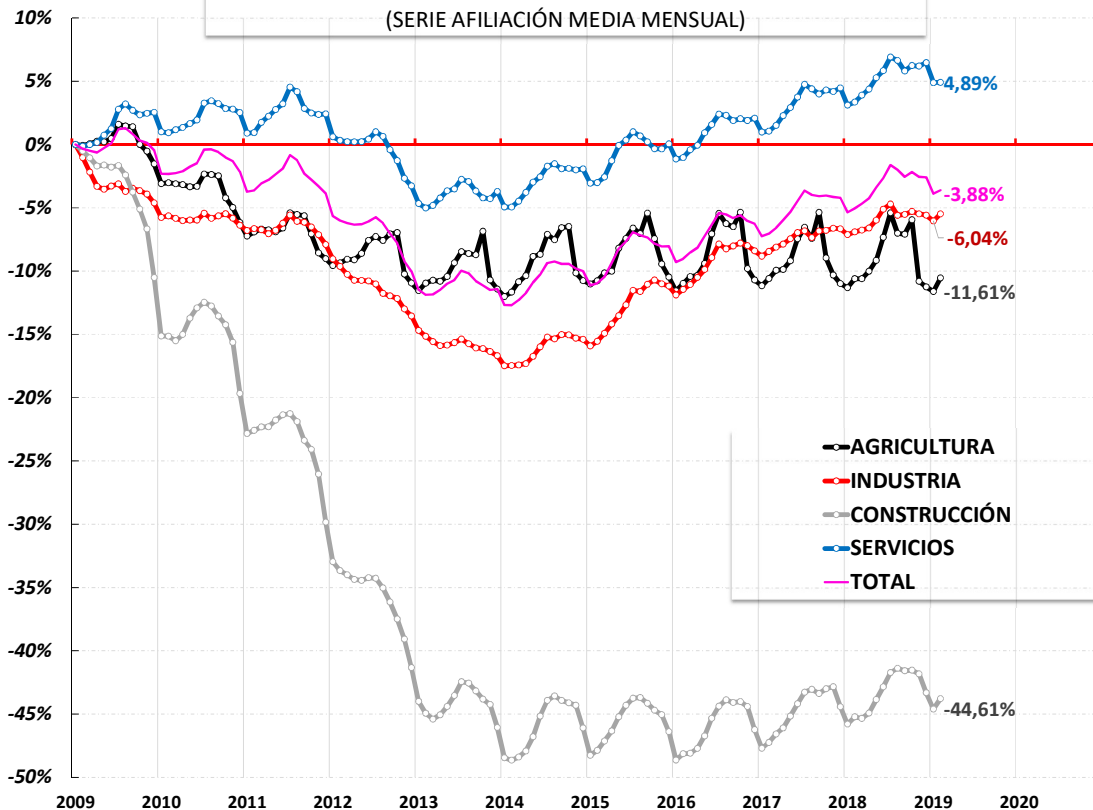

# AFILIACIÓN POR SECTORES CASTILLA Y LEÓN FEBRERO 2019

EVOLUCIÓN PORCENTUAL DE LA AFILIACIÓN MEDIA DESDE ENERO 2009  
(SERIE AFILIACIÓN MEDIA MENSUAL)

EVOLUCIÓN AFILIACIÓN MEDIA MENSUAL DESDE 2007

**CESCyL Informa.**

**Afiliación por Sectores.**

La Afiliación Media Mensual de enero es de 905,711 personas. Ha llegado a retroceder en 174.498 personas desde su nivel más alto (año 2008: 998.629) hasta su nivel más bajo (año 2013: 824.131). Desde dicho nivel mínimo alcanzado en 2013 hasta febrero de 2019, la Afiliación Media Mensual ha recuperado 81,580 afiliaciones y restan 92.918 afiliaciones para alcanzar el punto más alto de la serie histórica (año 2008).