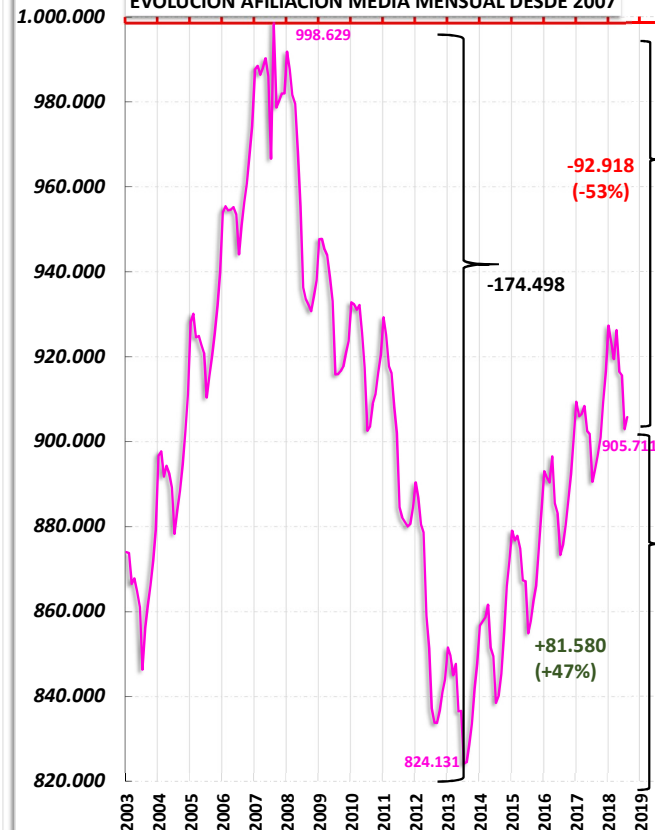

# AFILIACIÓN POR SECTORES CASTILLA Y LEÓN FEBRERO 2019

EVOLUCIÓN PORCENTUAL DE LA AFILIACIÓN MEDIA DESDE ENERO 2009  
(SERIE AFILIACIÓN MEDIA MENSUAL)

EVOLUCIÓN AFILIACIÓN MEDIA MENSUAL DESDE 2007

**CESCyL Informa.**

**Afiliación por Sectores.**

La Afiliación Media Mensual de enero es de 905,711 personas. Ha llegado a retroceder en 174.498 personas desde su nivel más alto (año 2008: 998.629) hasta su nivel más bajo (año 2013: 824.131). Desde dicho nivel mínimo alcanzado en 2013 hasta febrero de 2019, la Afiliación Media Mensual ha recuperado 81,580 afiliaciones y restan 92.918 afiliaciones para alcanzar el punto más alto de la serie histórica (año 2008).