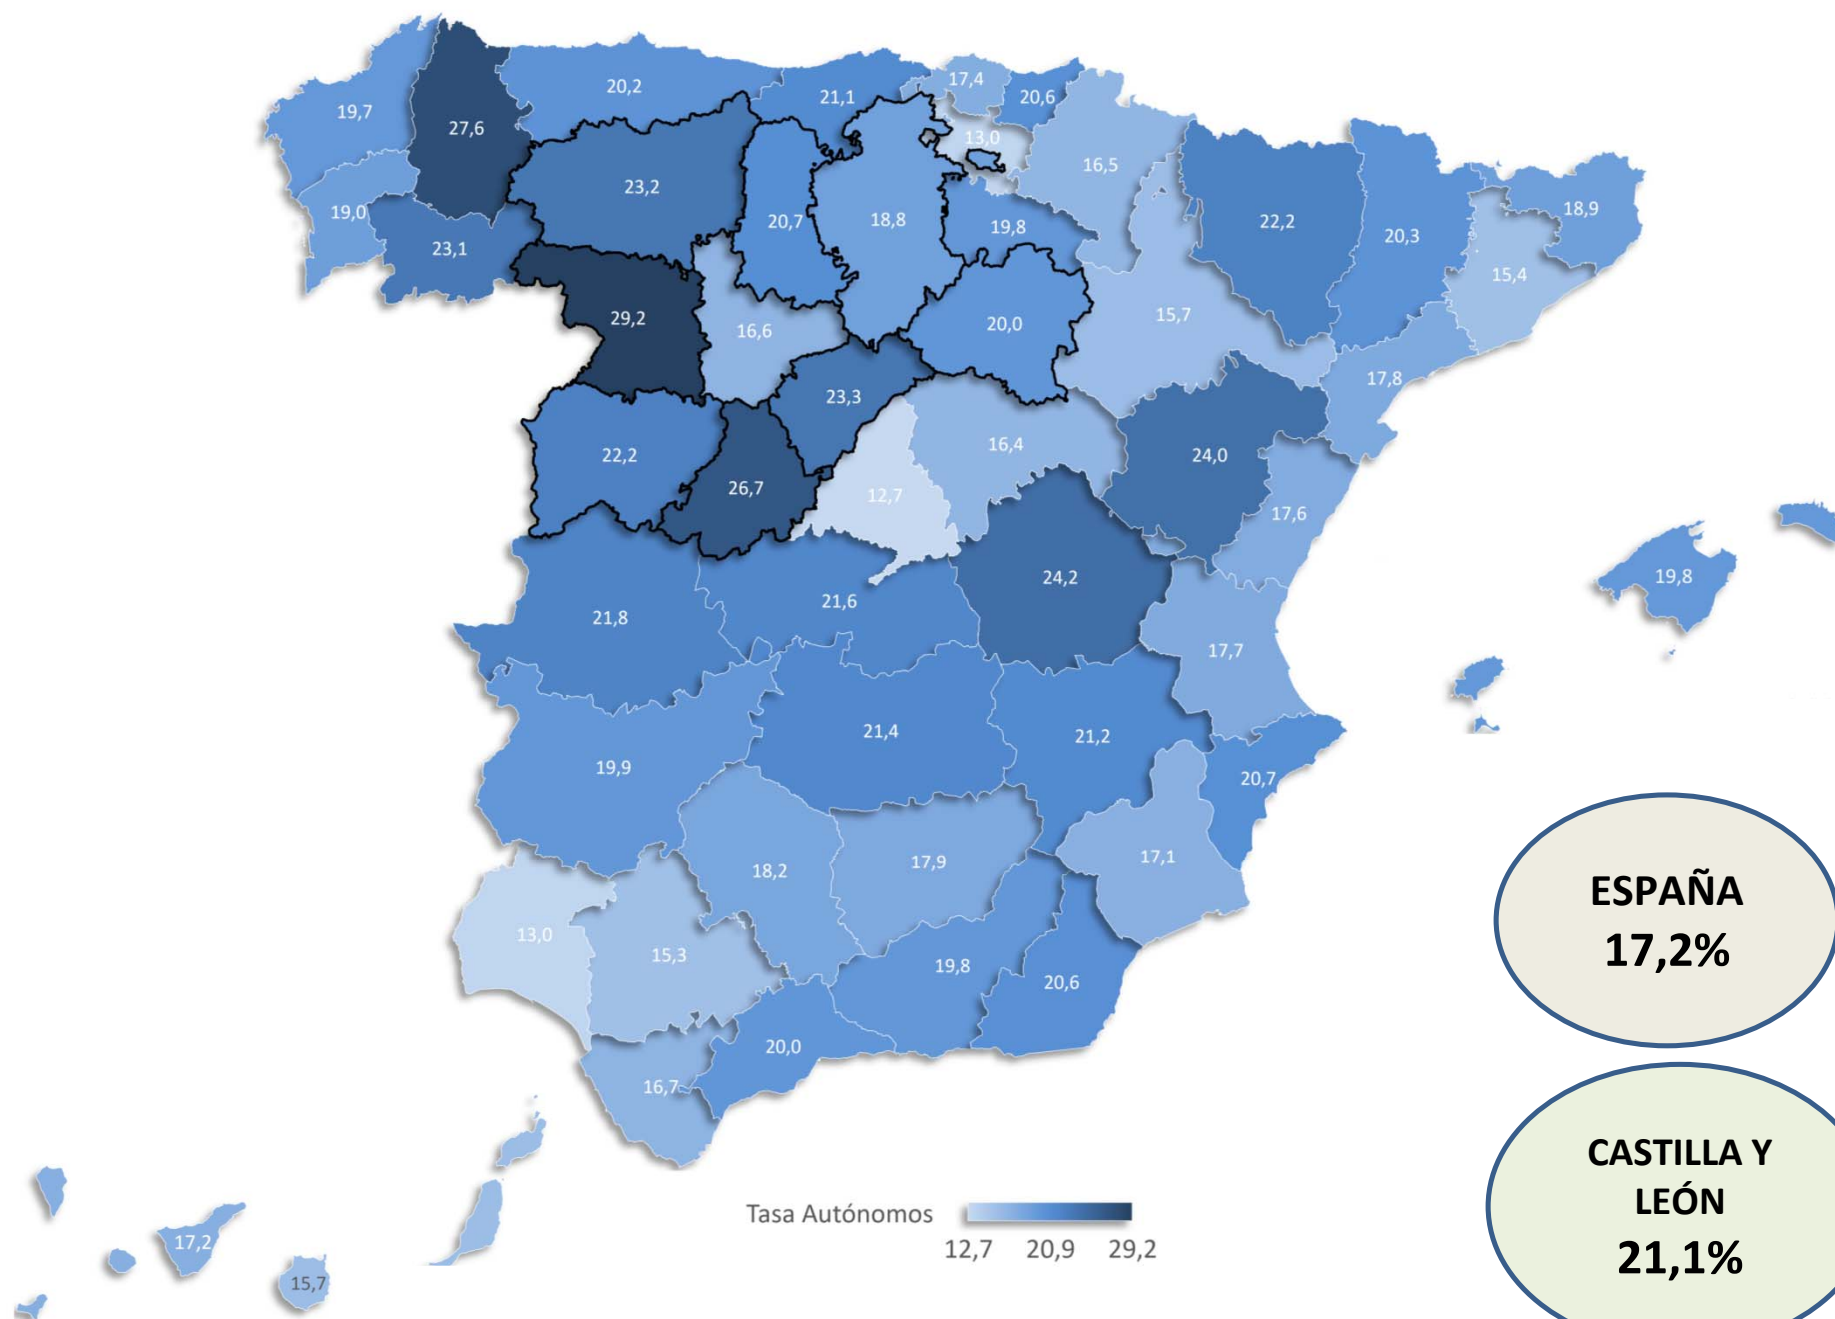

# AFILIACIÓN SEGURIDAD SOCIAL

## Media anual 2020

### Tasa de Autónomos sobre Total Afiliaciones

Fuente: Elaboración propia CES a partir de datos del Ministerio de Inclusión, Seguridad Social y Migraciones.

05/01/2021

**8.8** Proteger los derechos laborales y promover un entorno de trabajo seguro y sin riesgos para todos los trabajadores, incluidos los trabajadores migrantes, en particular las mujeres migrantes y las personas con empleos precarios