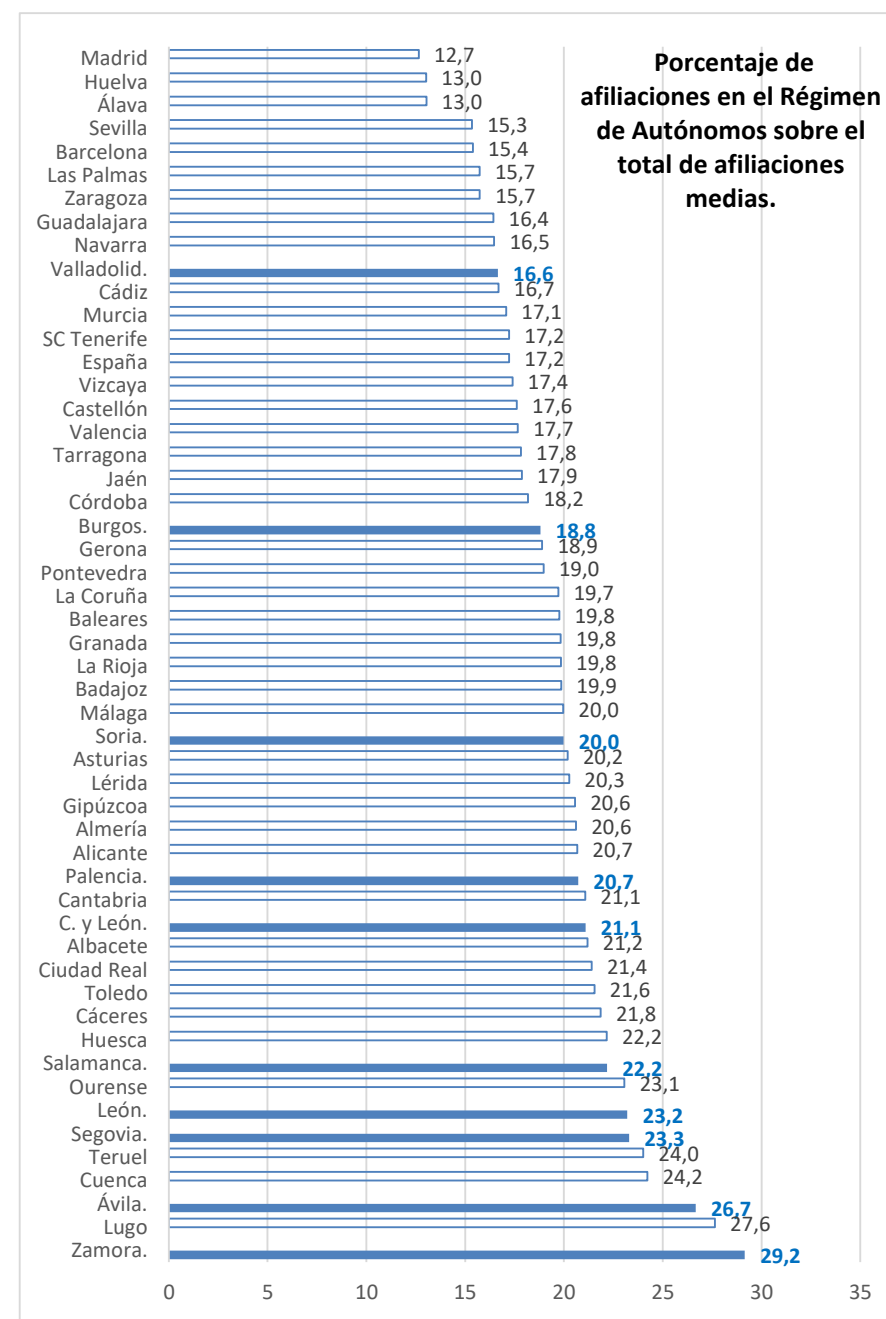

# AFILIACIÓN SEGURIDAD SOCIAL

### Tasa de Autónomos sobre Total Afiliaciones

Fuente: Elaboración propia CES a partir de datos del Ministerio de Inclusión, Seguridad Social y Migraciones.

05/01/2021

**8.8** Proteger los derechos laborales y promover un entorno de trabajo seguro y sin riesgos para todos los trabajadores, incluidos los trabajadores migrantes, en particular las mujeres migrantes y las personas con empleos precarios