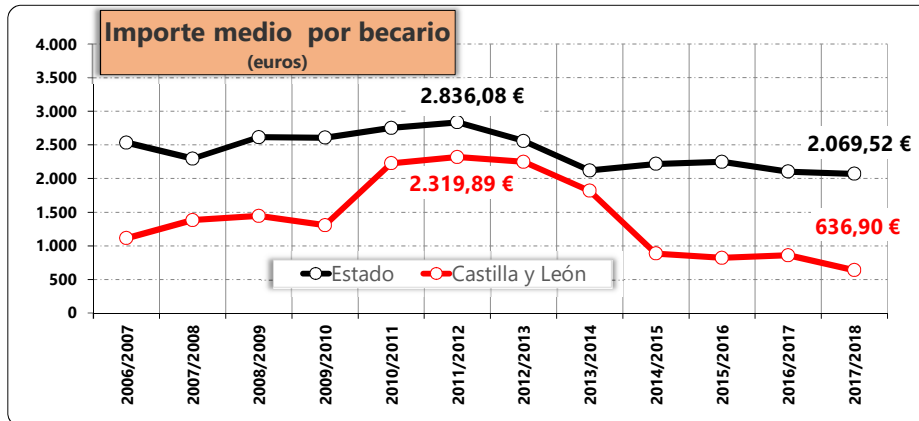

BECAS ESTUDIOS UNIVERSITARIOS EN CASTILLA Y LEÓN

por administración financiadora
JUNTA DE CASTILLA Y LEÓN Y ESTADO

Los becarios que reciben becas del Ministerio y de una Comunidad se contabilizan en ambas administraciones y por tanto pueden resultar duplicidades por lo que se no se ofrece una cifra total. Por ello, el porcentaje es orientativo
Se computan las becas por todo tipo de conceptos para Grado y Máster