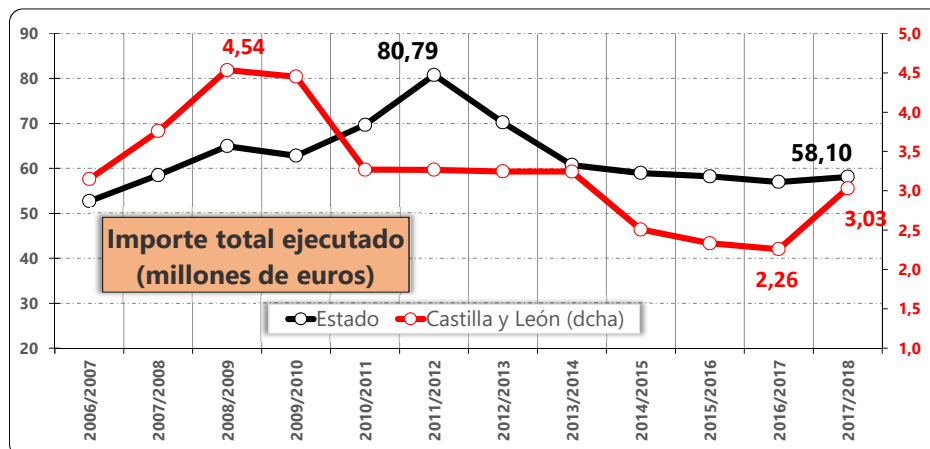

BECAS ESTUDIOS UNIVERSITARIOS EN CASTILLA Y LEÓN

por administración financiadora
JUNTA DE CASTILLA Y LEÓN Y ESTADO

Los becarios que reciben becas del Ministerio y de una Comunidad se contabilizan en ambas administraciones y por tanto pueden resultar duplicidades por lo que se no se ofrece una cifra total. Por ello, el porcentaje es orientativo
Se computan las becas por todo tipo de conceptos para Grado y Máster