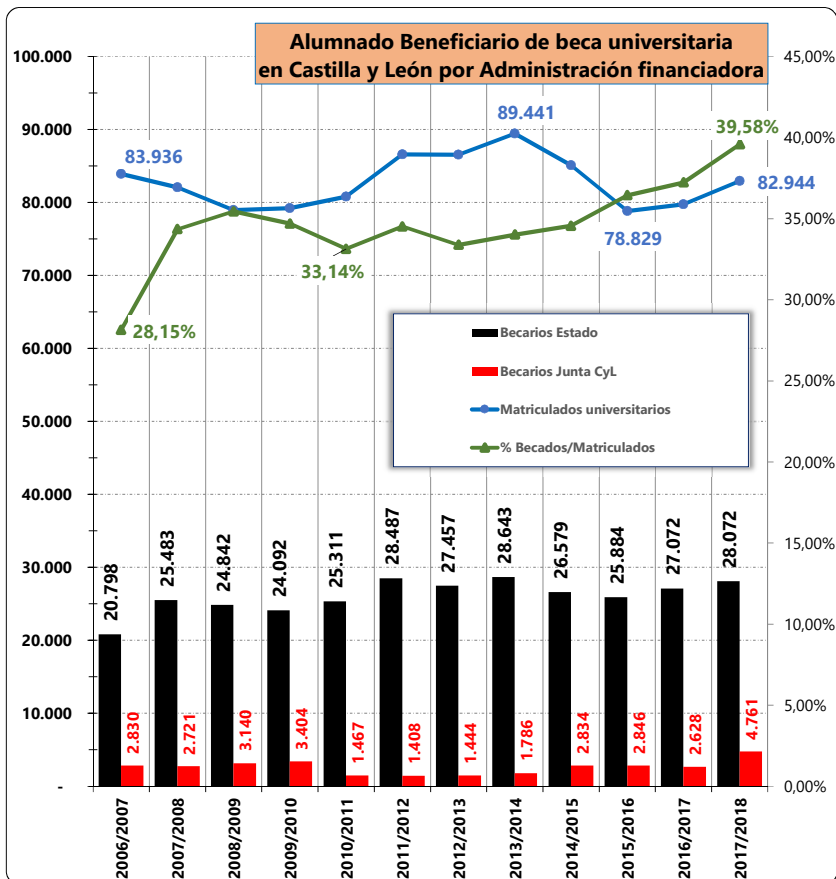

BECAS ESTUDIOS UNIVERSITARIOS EN CASTILLA Y LEÓN

por administración financiadora
JUNTA DE CASTILLA Y LEÓN Y ESTADO

Los becarios que reciben becas del Ministerio y de una Comunidad se contabilizan en ambas administraciones y por tanto pueden resultar duplicidades por lo que se no se ofrece una cifra total. Por ello, el porcentaje es orientativo
Se computan las becas por todo tipo de conceptos para Grado y Máster