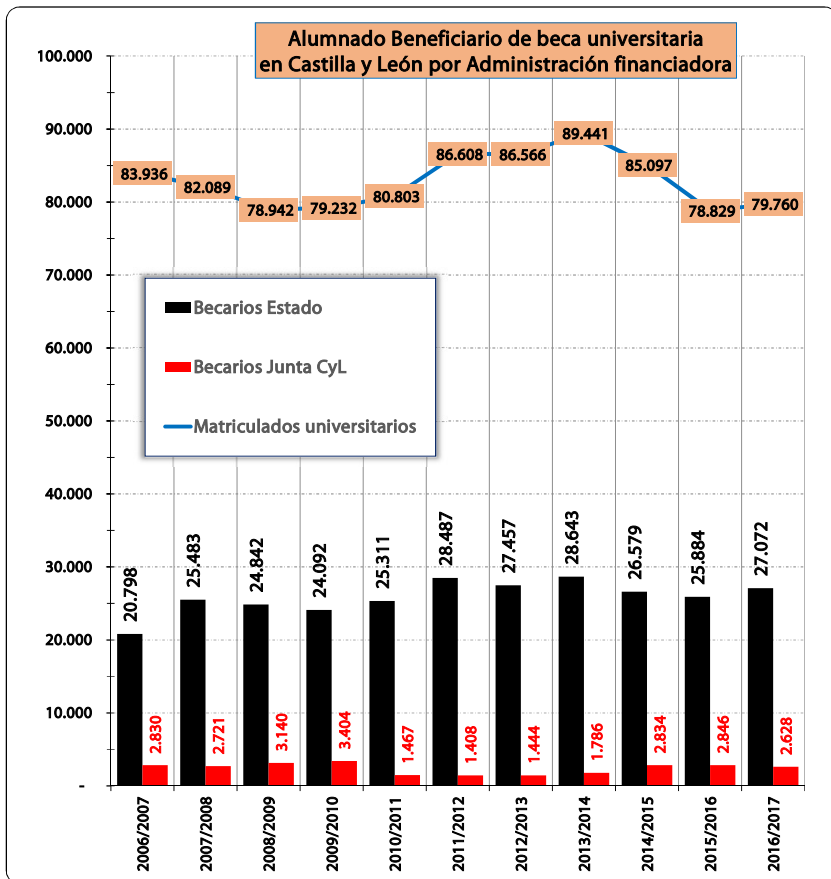

# BECAS ESTUDIOS UNIVERSITARIOS EN CASTILLA Y LEÓN por administración financiadora JUNTA DE CASTILLA Y LEÓN Y ESTADO

Los becarios que reciben becas del Ministerio y de una Comunidad se contabilizan en ambas administraciones y por tanto pueden resultar duplicidades por lo que se no se ofrece una cifra total. Se computan las becas por todo tipo de conceptos para Grado, Máster y Doctorado según convocatoria