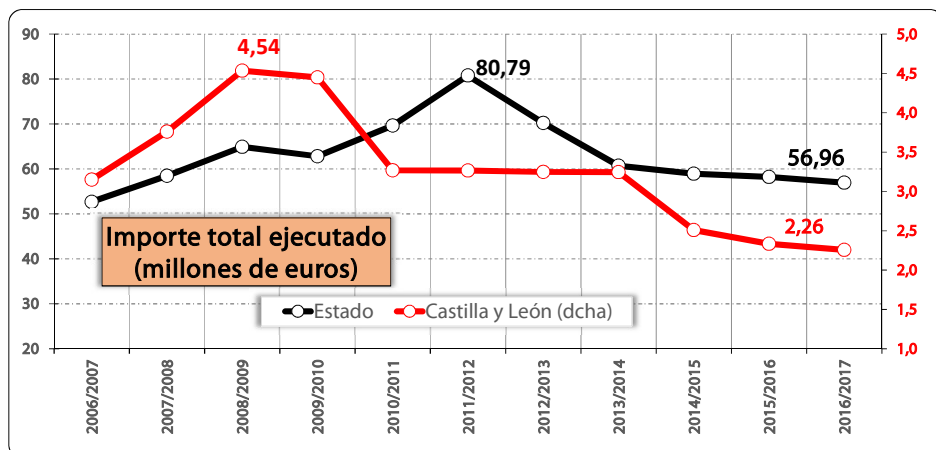

# BECAS ESTUDIOS UNIVERSITARIOS EN CASTILLA Y LEÓN por administración financiadora JUNTA DE CASTILLA Y LEÓN Y ESTADO

Los becarios que reciben becas del Ministerio y de una Comunidad se contabilizan en ambas administraciones y por tanto pueden resultar duplicidades por lo que se no se ofrece una cifra total. Se computan las becas por todo tipo de conceptos para Grado, Máster y Doctorado según convocatoria