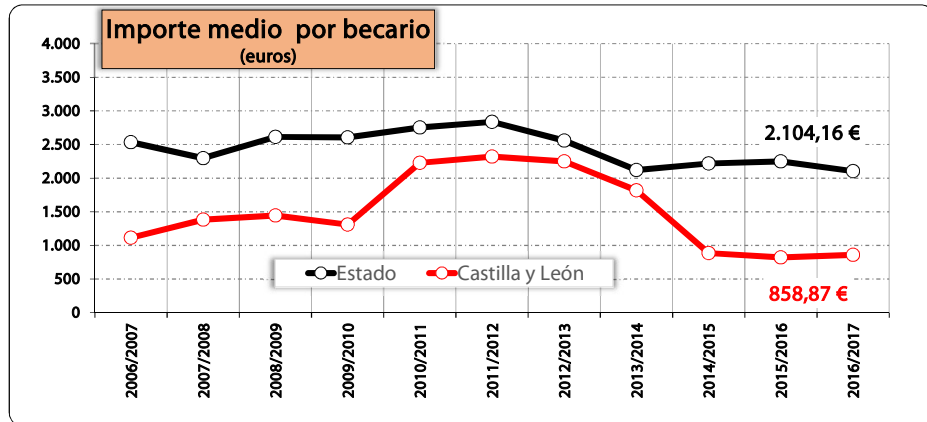

# BECAS ESTUDIOS UNIVERSITARIOS EN CASTILLA Y LEÓN por administración financiadora JUNTA DE CASTILLA Y LEÓN Y ESTADO

Los becarios que reciben becas del Ministerio y de una Comunidad se contabilizan en ambas administraciones y por tanto pueden resultar duplicidades por lo que se no se ofrece una cifra total. Se computan las becas por todo tipo de conceptos para Grado, Máster y Doctorado según convocatoria