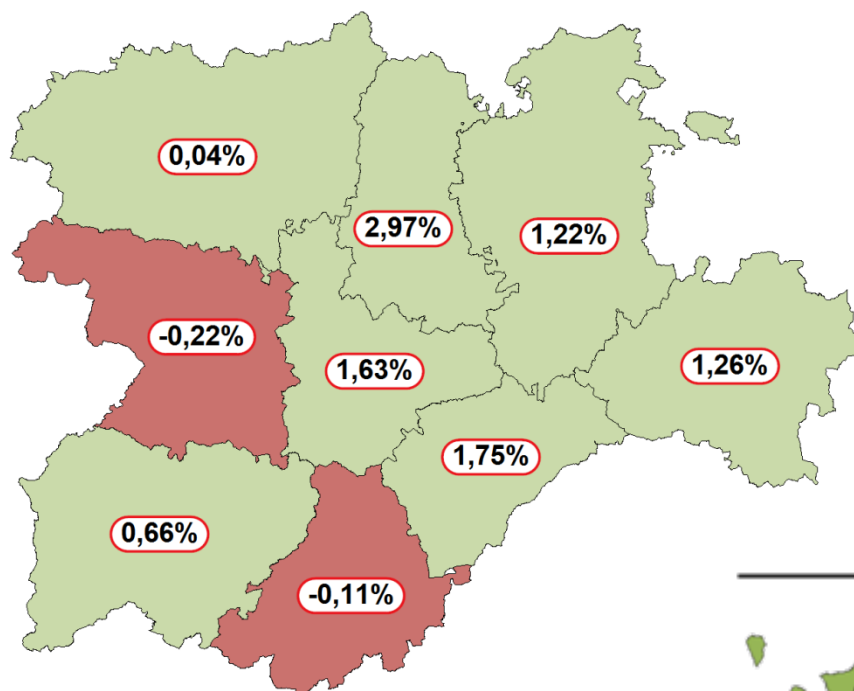

# Afiliación. Variación Interanual [Mayo 2016 – Mayo 2015]

**874.777 afiliaciones**  
Mayo 2016 CyL (1,02%)

**17.661.840 afiliaciones**  
Mayo 2016 España (2,56%)

Variación interanual: