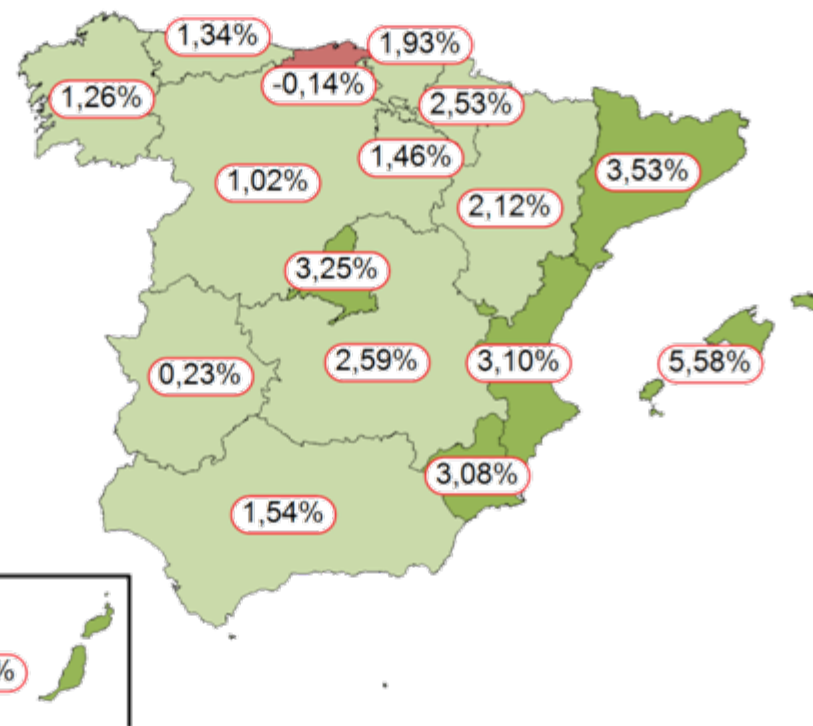

# Afiliación. Variación Interanual [Mayo 2016 – Mayo 2015]

**874.777 afiliaciones**  
Mayo 2016 CyL (1,02%)

**17.661.840 afiliaciones**  
Mayo 2016 España (2,56%)

Variación interanual: