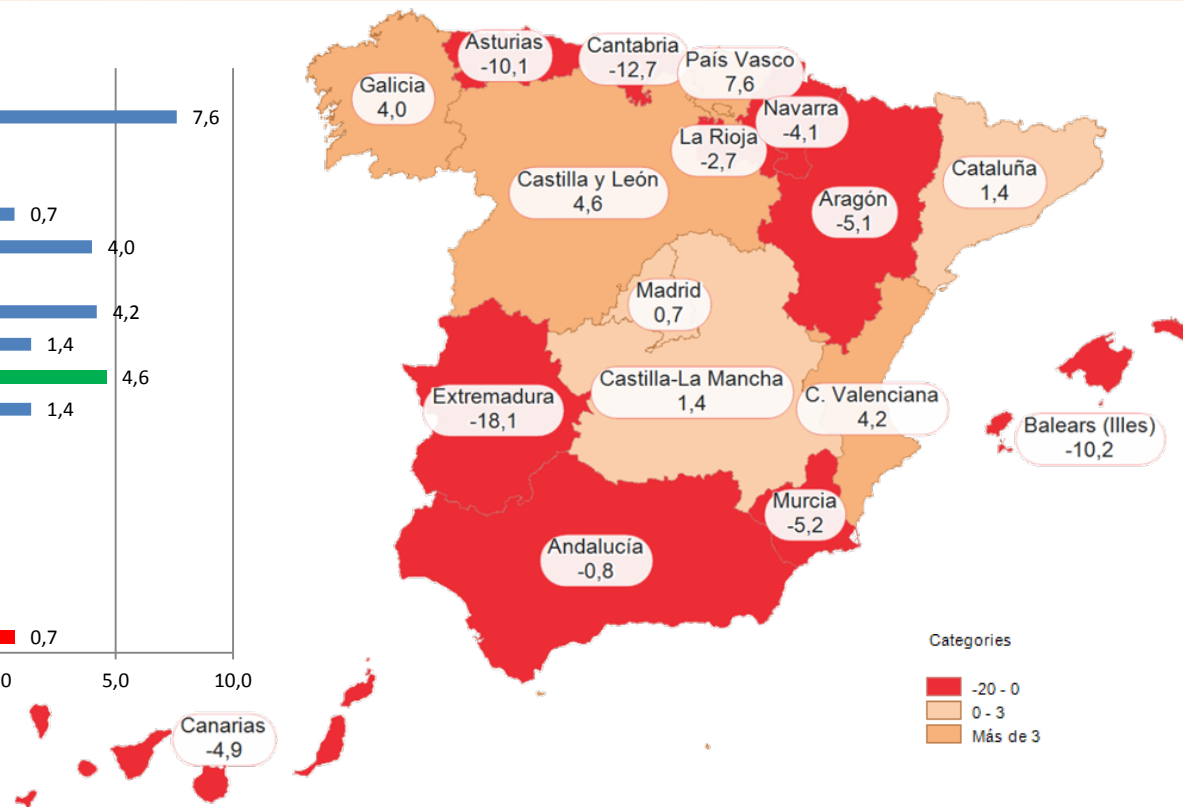

Índice de Producción Industrial Enero 2016

Tasa de variación anual (%)

(Ene 2015-Ene 2016)

Consejo
Económico y Social
de Castilla y León

Categories

- -20 - 0
- 0 - 3
- Más de 3

+ 4,6% **Castilla y León**

**Índice de
Producción Industrial
Ene 2016**

+ 0,7 % **España**