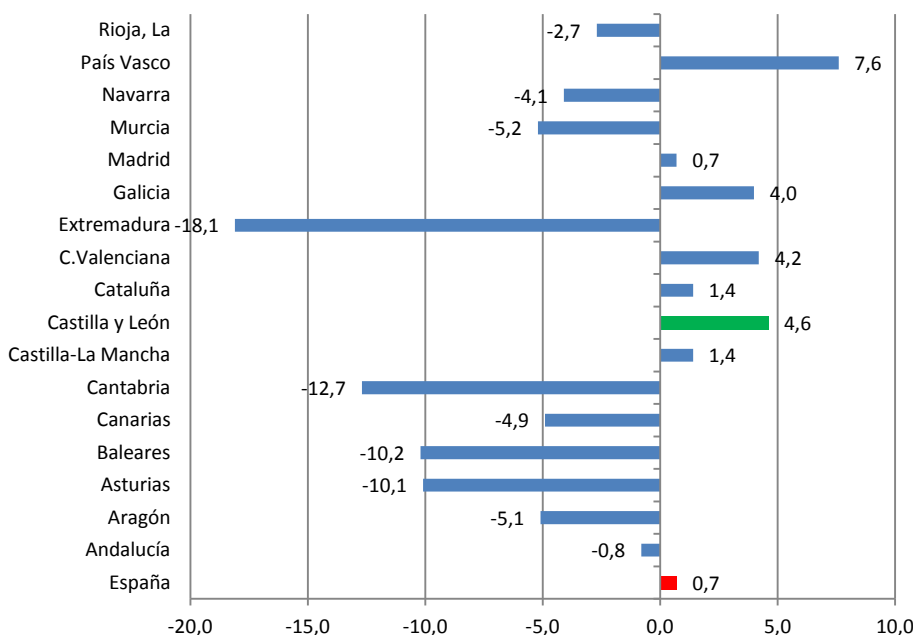

Índice de Producción Industrial Enero 2016

Tasa de variación anual (%)

(Ene 2015-Ene 2016)

Consejo
Económico y Social
de Castilla y León

Categories

- -20 - 0
- 0 - 3
- Más de 3

+ 4,6% **Castilla y León**

**Índice de
Producción Industrial
Ene 2016**

+ 0,7 % **España**