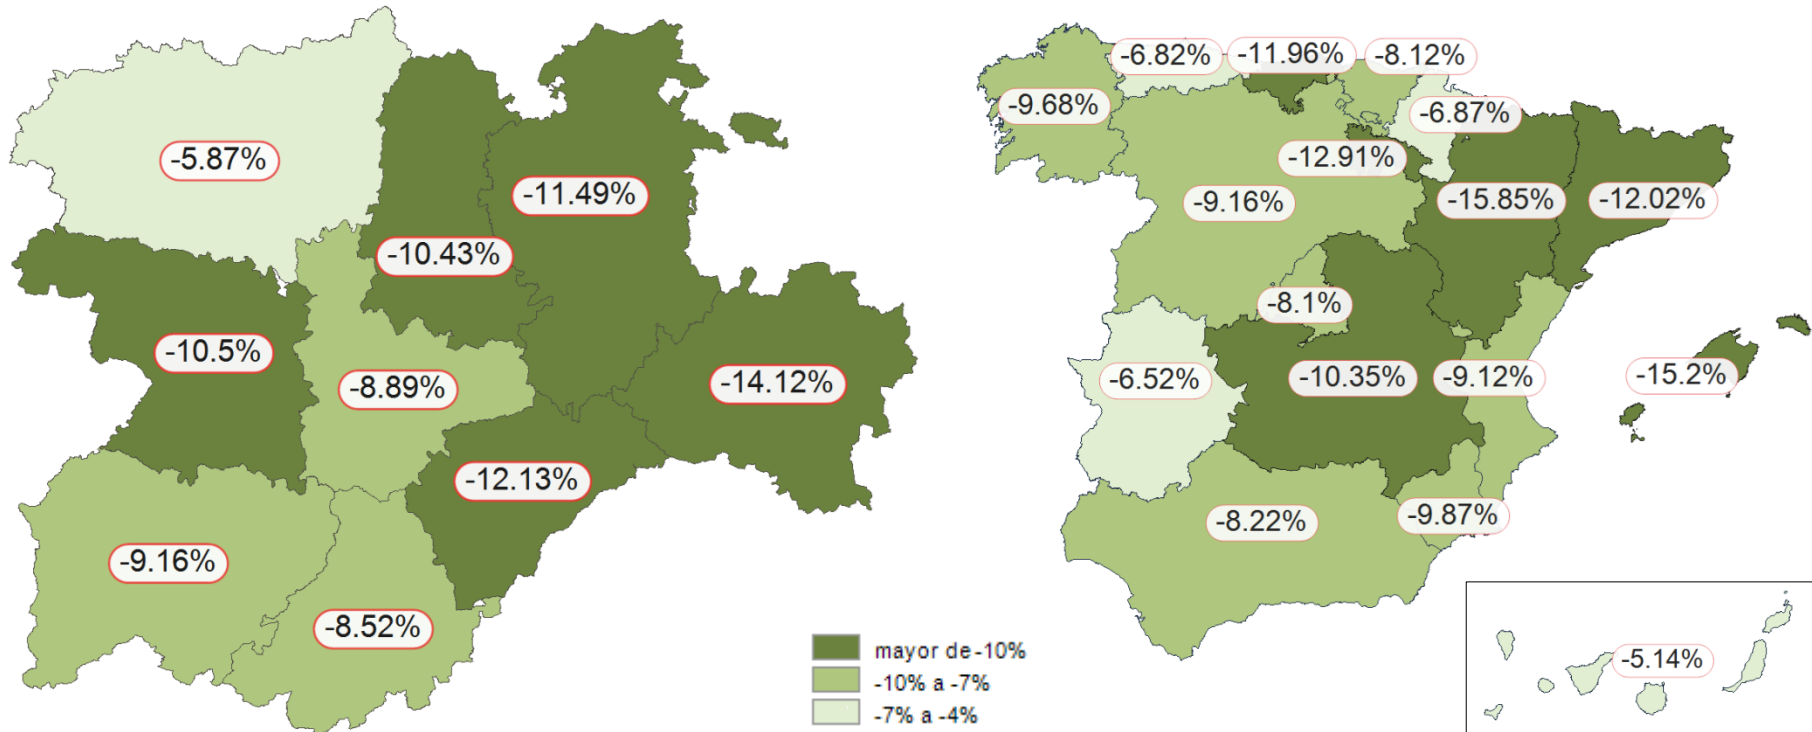

Paro registrado - MEYSS

% Variación Paro Interanual AGOSTO

Comunidades y Provincias.

AGOSTO - 2016

Variación interanual del Paro registrado

Castilla y León
171.938
-9,16 %

ESPAÑA
3.697.496
-9,11 %