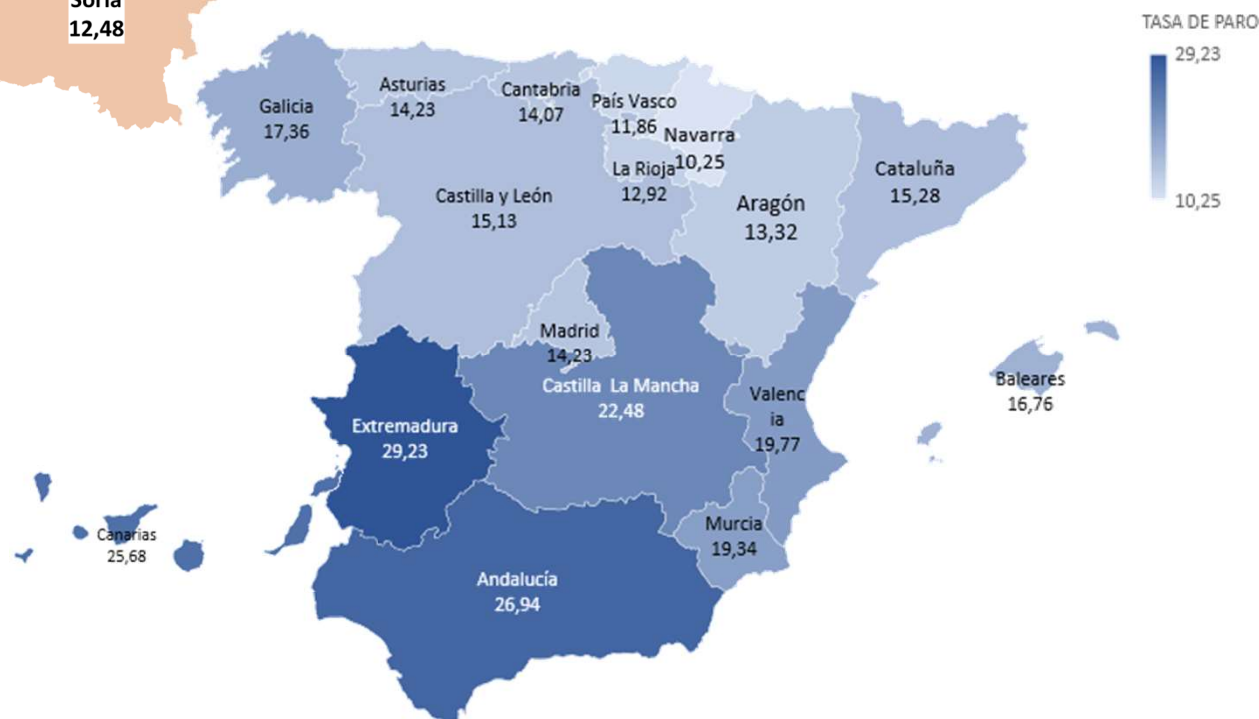

TASA DE PARO I Trimestre 2017

EPA I TRIMESTRE 2017 TASA DE PARO

Nacional / Comunidad	Diferencia
España	18,75
Castilla y León	15,13

EPA I TRIMESTRE 2017 TASA DE PARO

Provincia	TASA DE PARO
Ávila	20,15
Burgos	10,22
León	18,57
Palencia	14,32
Salamanca	17,19
Segovia	12,56
Soria	12,48
Valladolid	13,44
Zamora	18,15