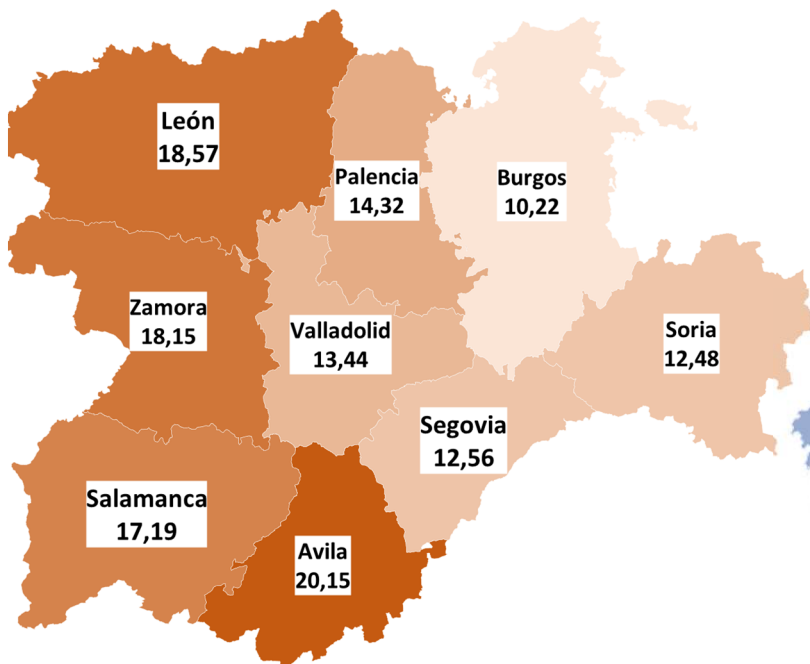

TASA DE PARO I Trimestre 2017

EPA I TRIMESTRE 2017 TASA DE PARO

Nacional / Comunidad	Diferencia
España	18,75
Castilla y León	15,13

EPA I TRIMESTRE 2017 TASA DE PARO

Provincia	TASA DE PARO
Ávila	20,15
Burgos	10,22
León	18,57
Palencia	14,32
Salamanca	17,19
Segovia	12,56
Soria	12,48
Valladolid	13,44
Zamora	18,15