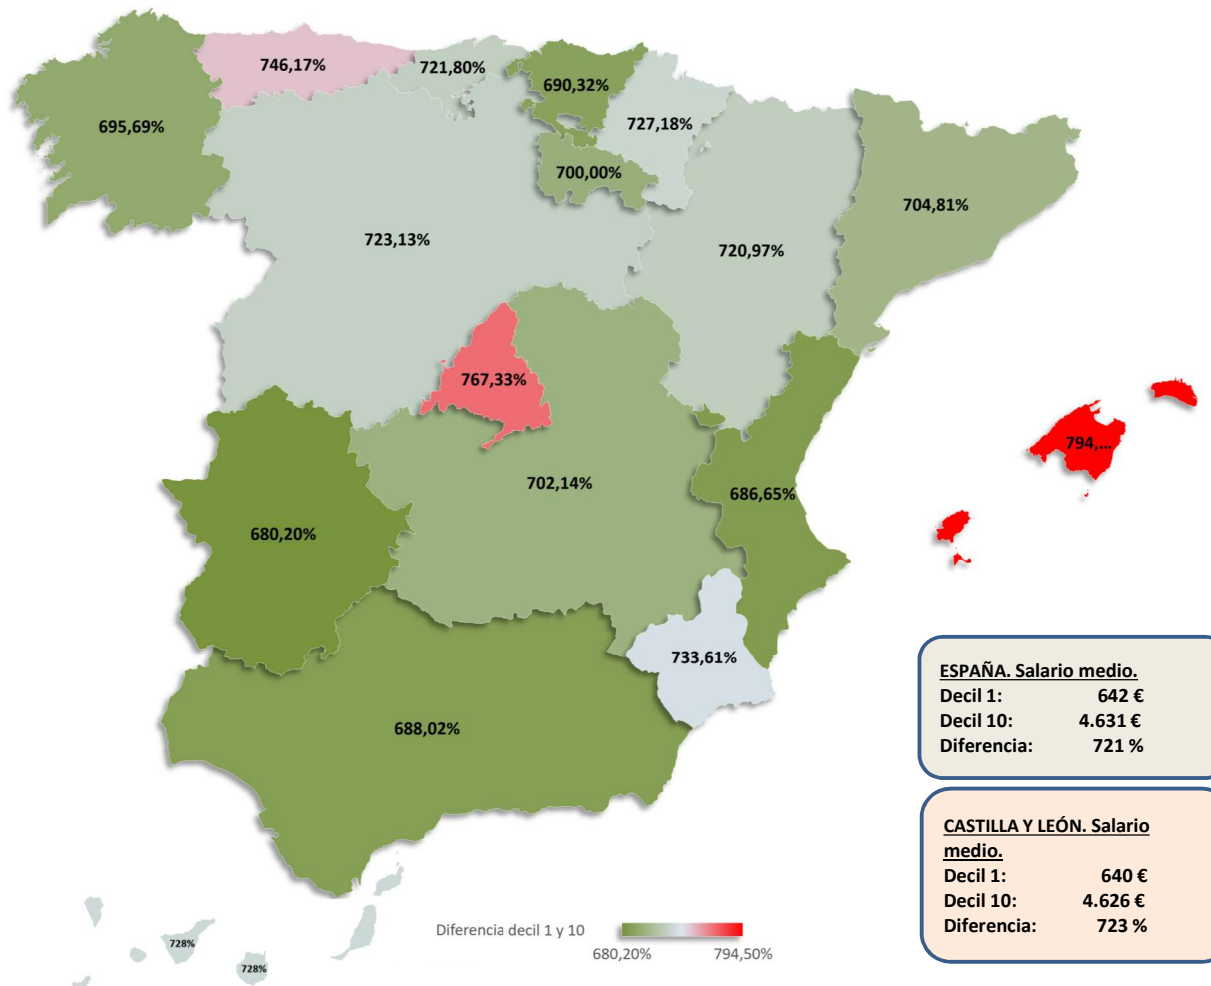

EPA Castilla y León - DECIL SALARIOS 2017

DIFERENCIA ENTRE DECIL 1 Y 10 (%)

ESPAÑA. Salario medio.
 Decil 1: 642 €
 Decil 10: 4.631 €
 Diferencia: 721 %

CASTILLA Y LEÓN. Salario medio.
 Decil 1: 640 €
 Decil 10: 4.626 €
 Diferencia: 723 %