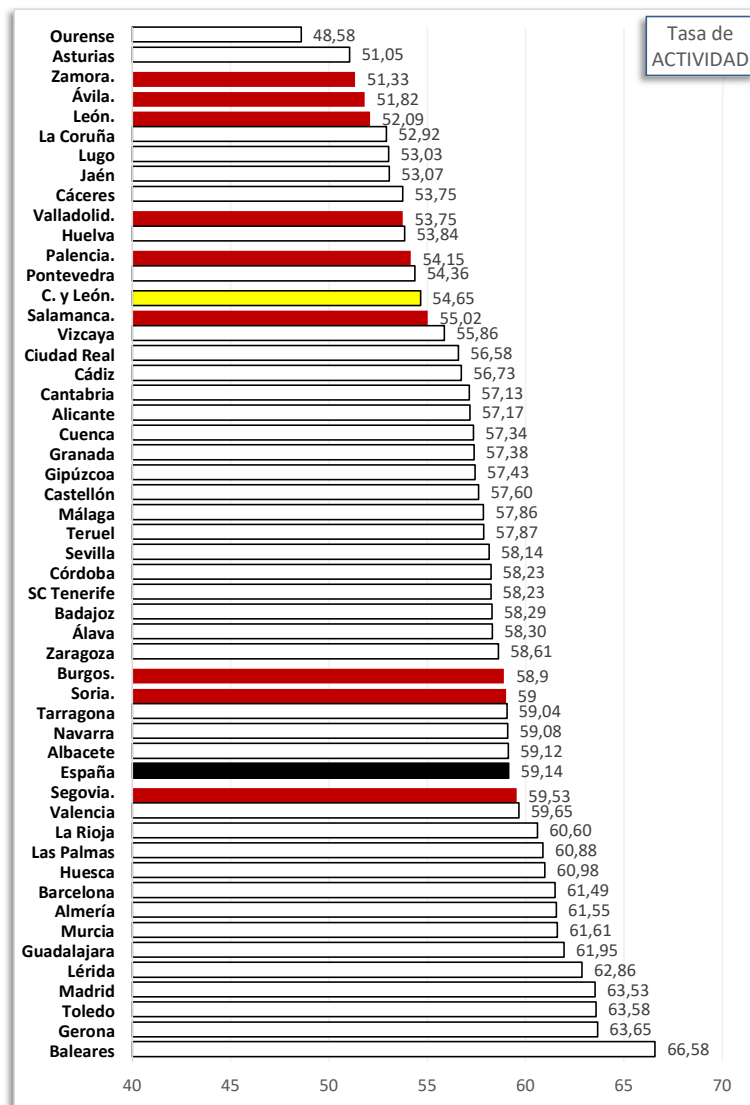

EPA 3º Trimestre 2021

TASA DE ACTIVIDAD provincias

ESPAÑA
59,14%

CASTILLA Y LEÓN
54,65%

Fuente: Elaboración propia CES a partir de datos del INE (EPA).

28/10/2021

8.5 De aquí a 2030, lograr el empleo pleno y productivo y el trabajo decente para todas las mujeres y los hombres, incluidos los jóvenes y las personas con discapacidad, así como la igualdad de remuneración por trabajo de igual valor.