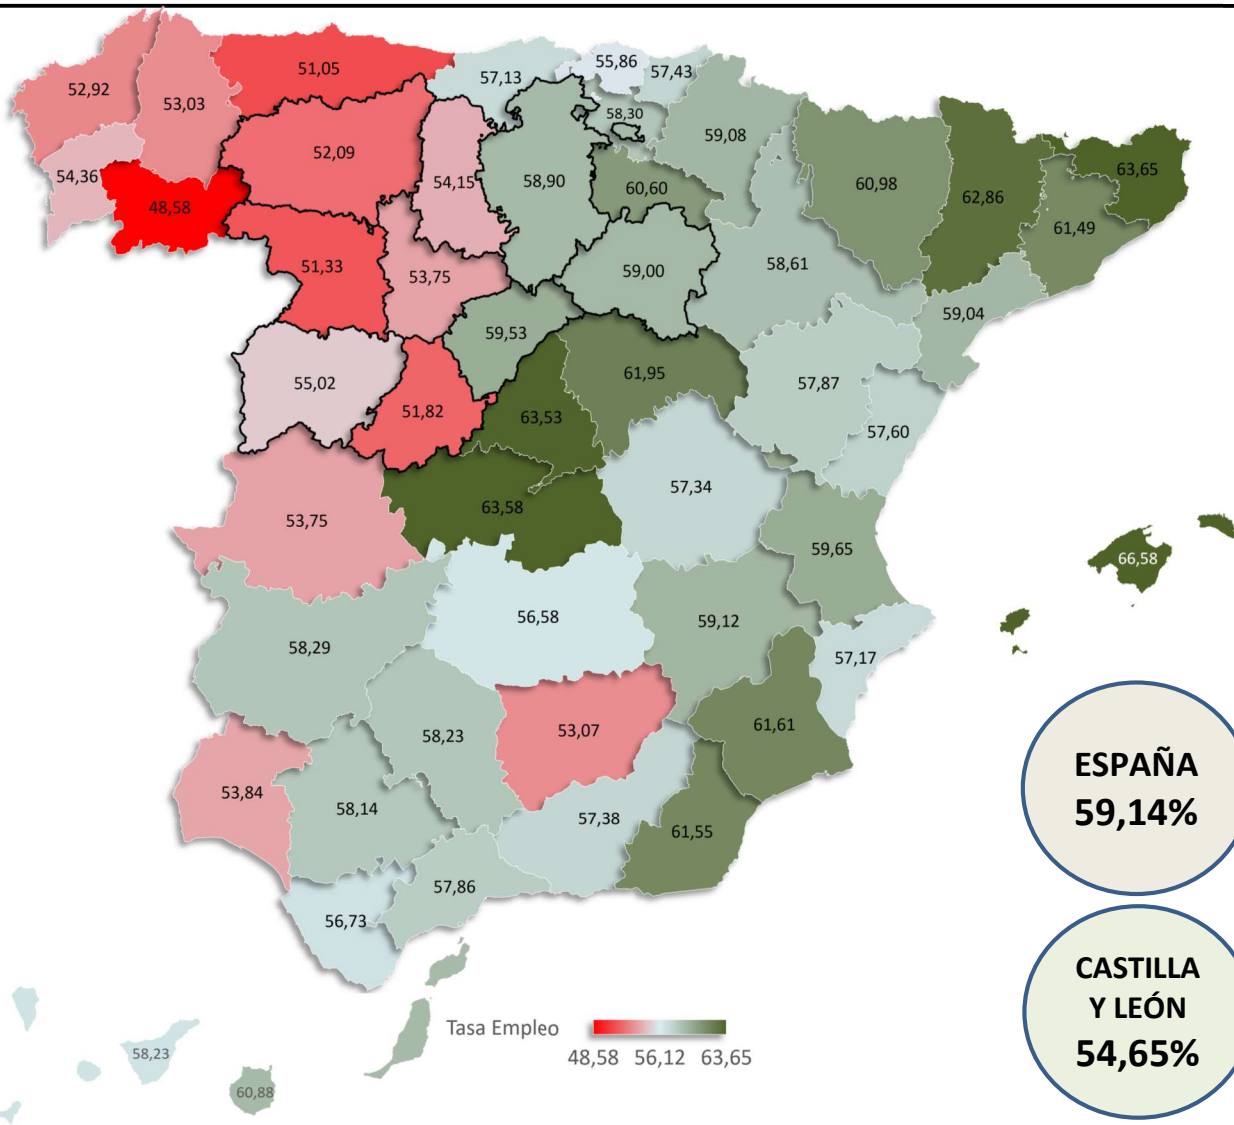

EPA 3º Trimestre 2021

TASA DE ACTIVIDAD provincias

ESPAÑA
59,14%

CASTILLA Y LEÓN
54,65%

Fuente: Elaboración propia CES a partir de datos del INE (EPA).

28/10/2021

8.5 De aquí a 2030, lograr el empleo pleno y productivo y el trabajo decente para todas las mujeres y los hombres, incluidos los jóvenes y las personas con discapacidad, así como la igualdad de remuneración por trabajo de igual valor.