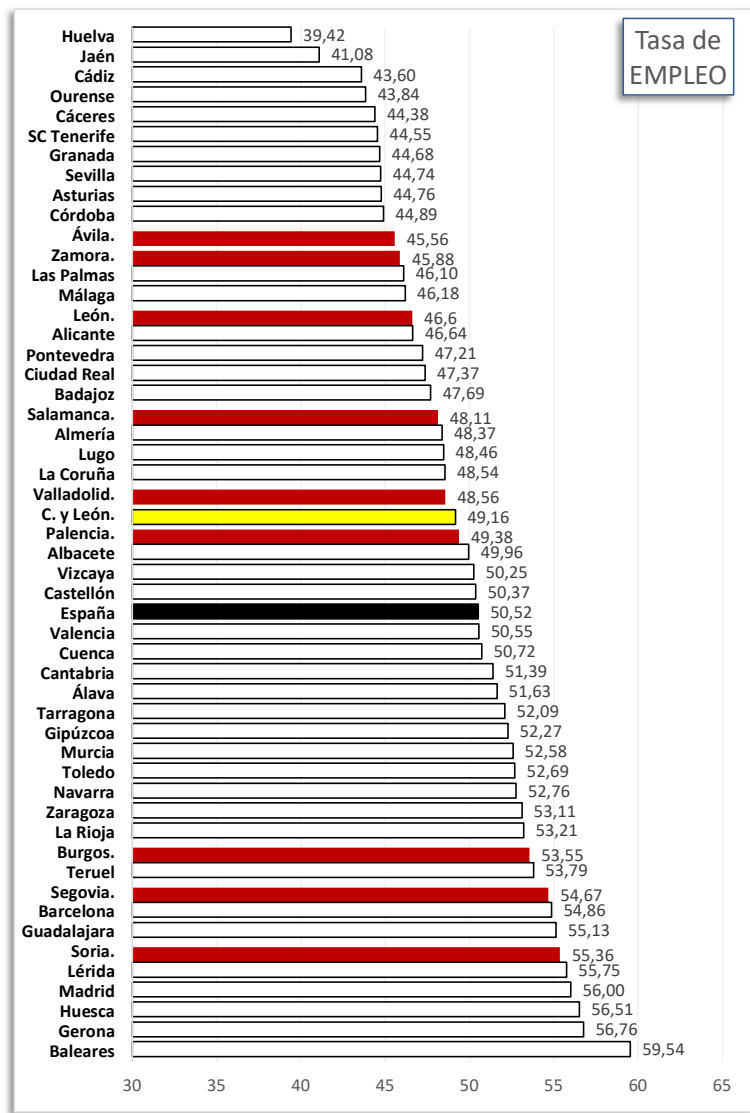

EPA 3º Trimestre 2021

TASA DE EMPLEO provincias

ESPAÑA
50,52%

CASTILLA Y LEÓN
49,16%

Fuente: Elaboración propia CES a partir de datos del INE (EPA).

28/10/2021

8.5 De aquí a 2030, lograr el empleo pleno y productivo y el trabajo decente para todas las mujeres y los hombres, incluidos los jóvenes y las personas con discapacidad, así como la igualdad de remuneración por trabajo de igual valor.