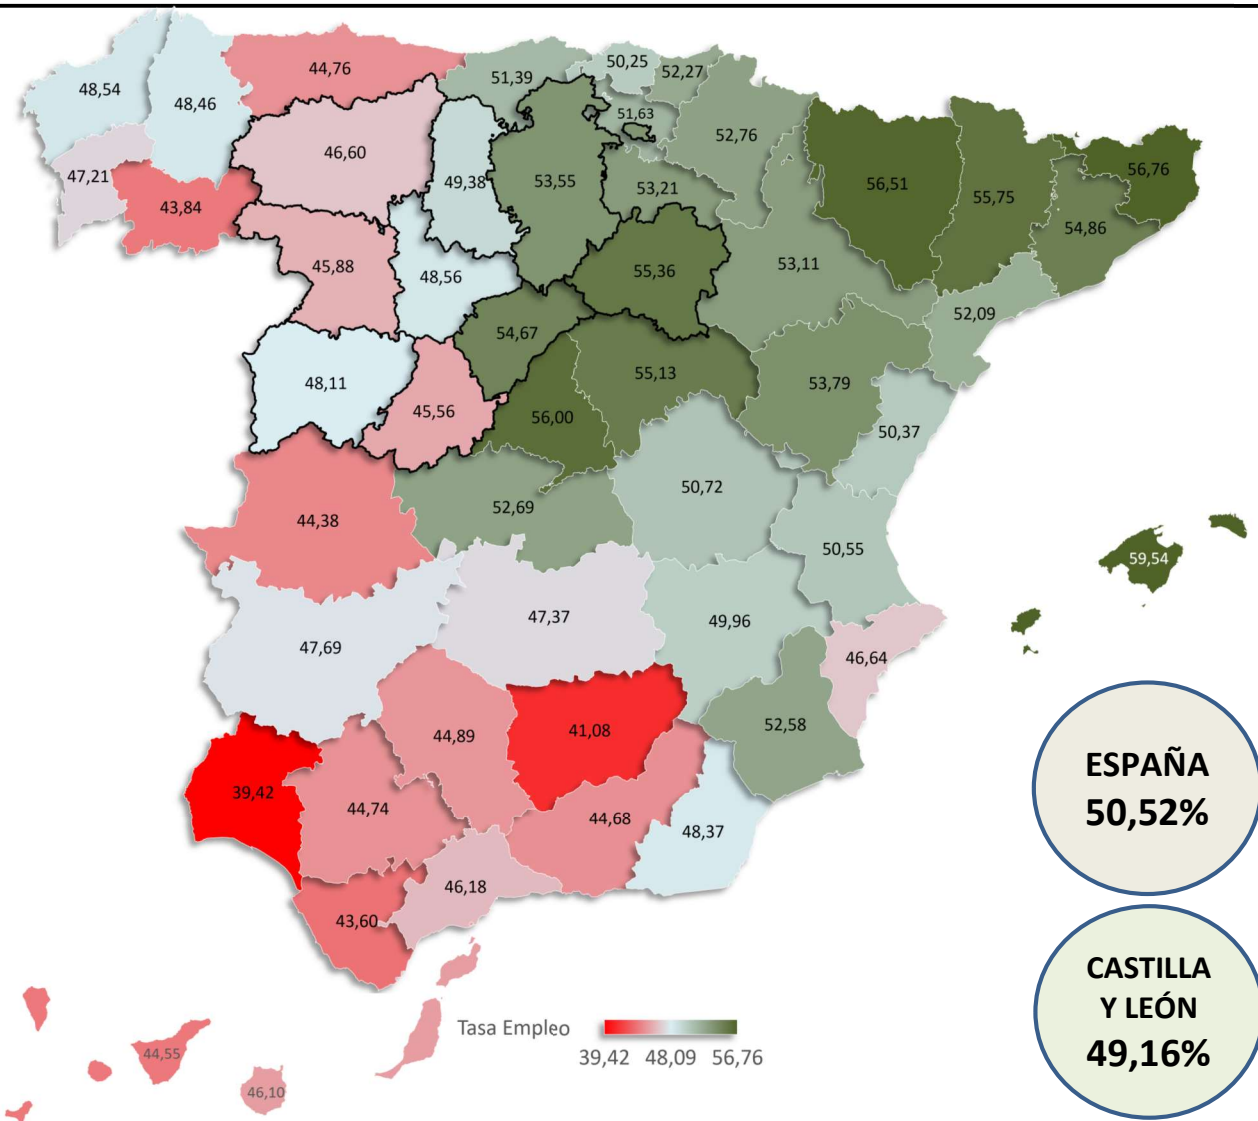

EPA 3º Trimestre 2021

TASA DE EMPLEO provincias

ESPAÑA
50,52%

CASTILLA Y LEÓN
49,16%

Fuente: Elaboración propia CES a partir de datos del INE (EPA).

28/10/2021

8.5 De aquí a 2030, lograr el empleo pleno y productivo y el trabajo decente para todas las mujeres y los hombres, incluidos los jóvenes y las personas con discapacidad, así como la igualdad de remuneración por trabajo de igual valor.