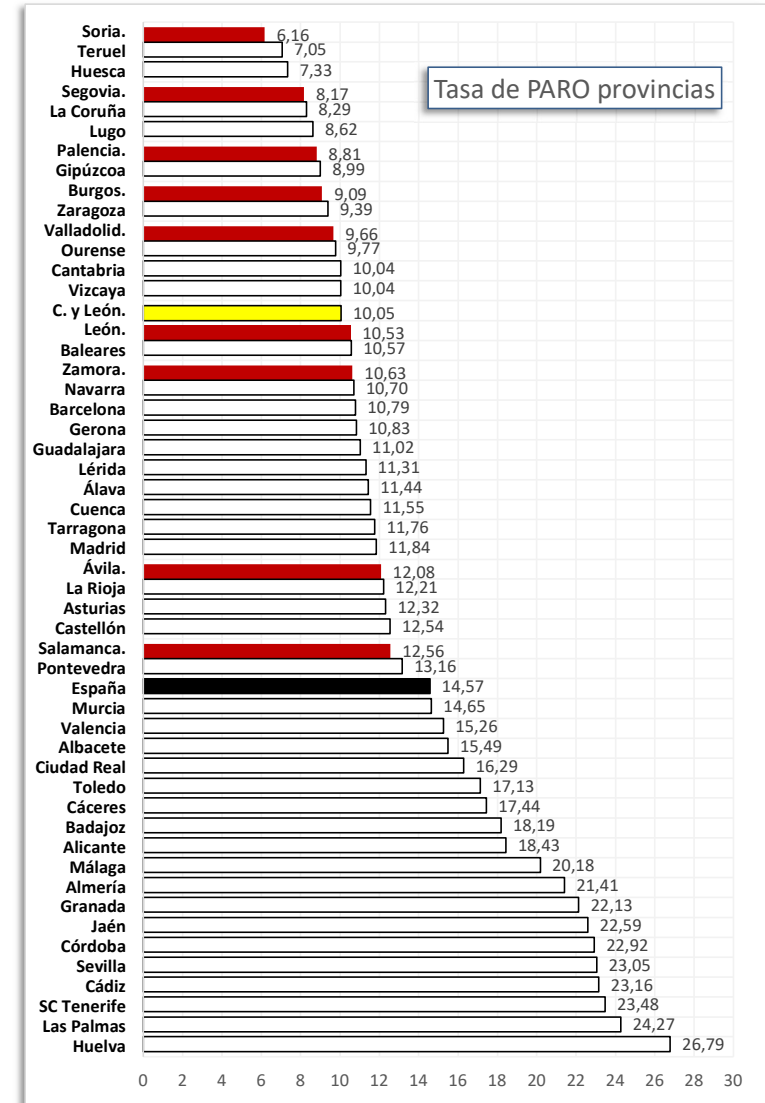

## TASA DE PARO provincias

**ESPAÑA**  
**14,57%**

**CASTILLA Y LEÓN**  
**10,05%**

Fuente: Elaboración propia CES a partir de datos del INE (EPA).

**8.5** De aquí a 2030, lograr el empleo pleno y productivo y el trabajo decente para todas las mujeres y los hombres, incluidos los jóvenes y las personas con discapacidad, así como la igualdad de remuneración por trabajo de igual valor.