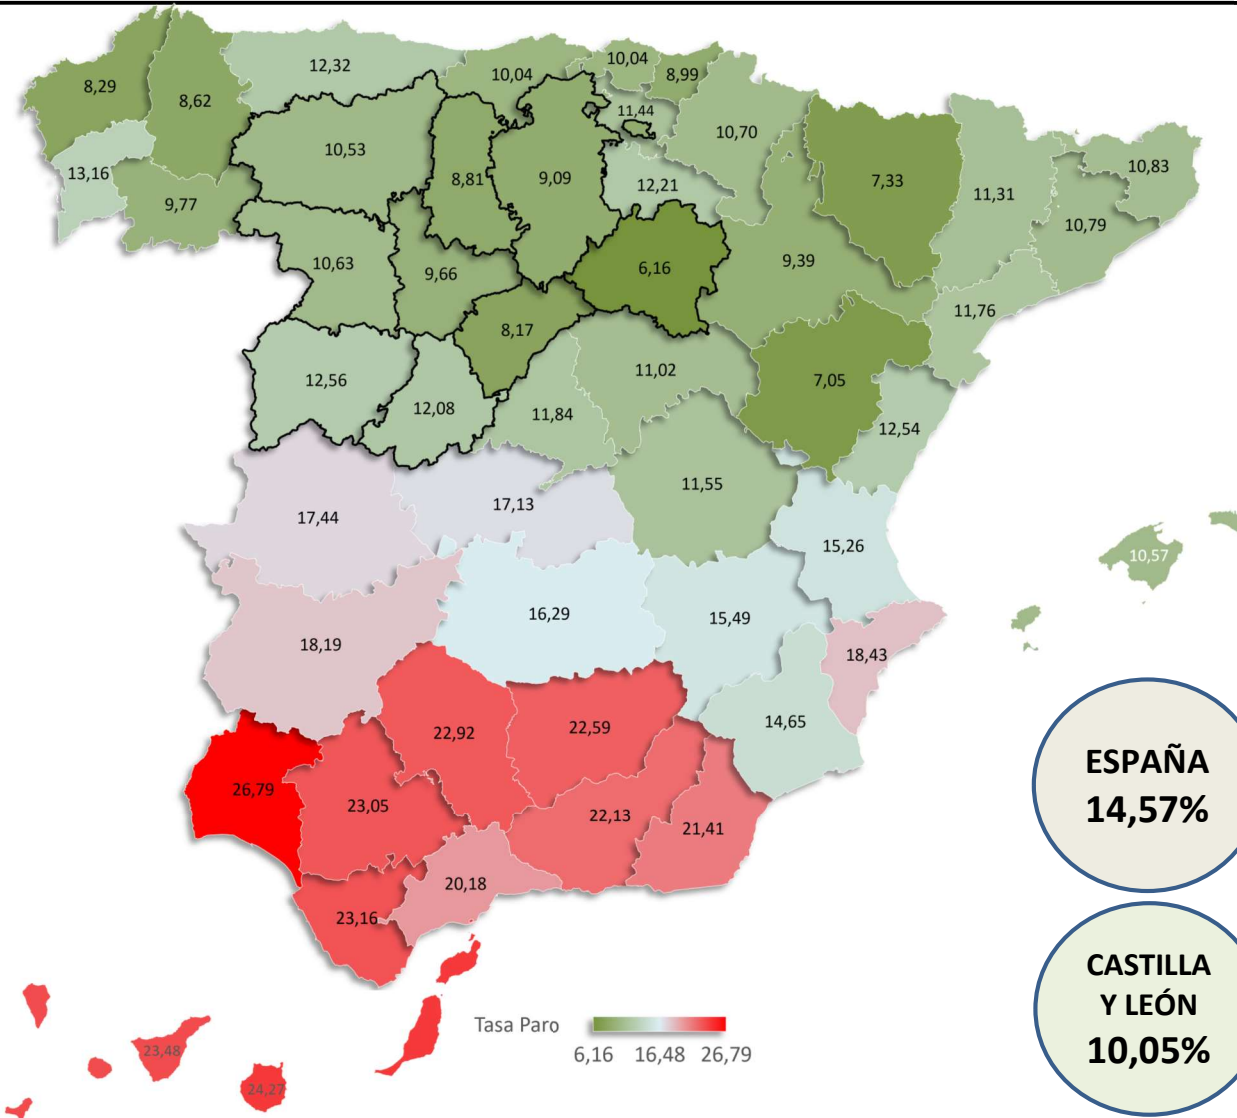

## TASA DE PARO provincias

**ESPAÑA**  
**14,57%**

**CASTILLA Y LEÓN**  
**10,05%**

Fuente: Elaboración propia CES a partir de datos del INE (EPA).

**8.5** De aquí a 2030, lograr el empleo pleno y productivo y el trabajo decente para todas las mujeres y los hombres, incluidos los jóvenes y las personas con discapacidad, así como la igualdad de remuneración por trabajo de igual valor.