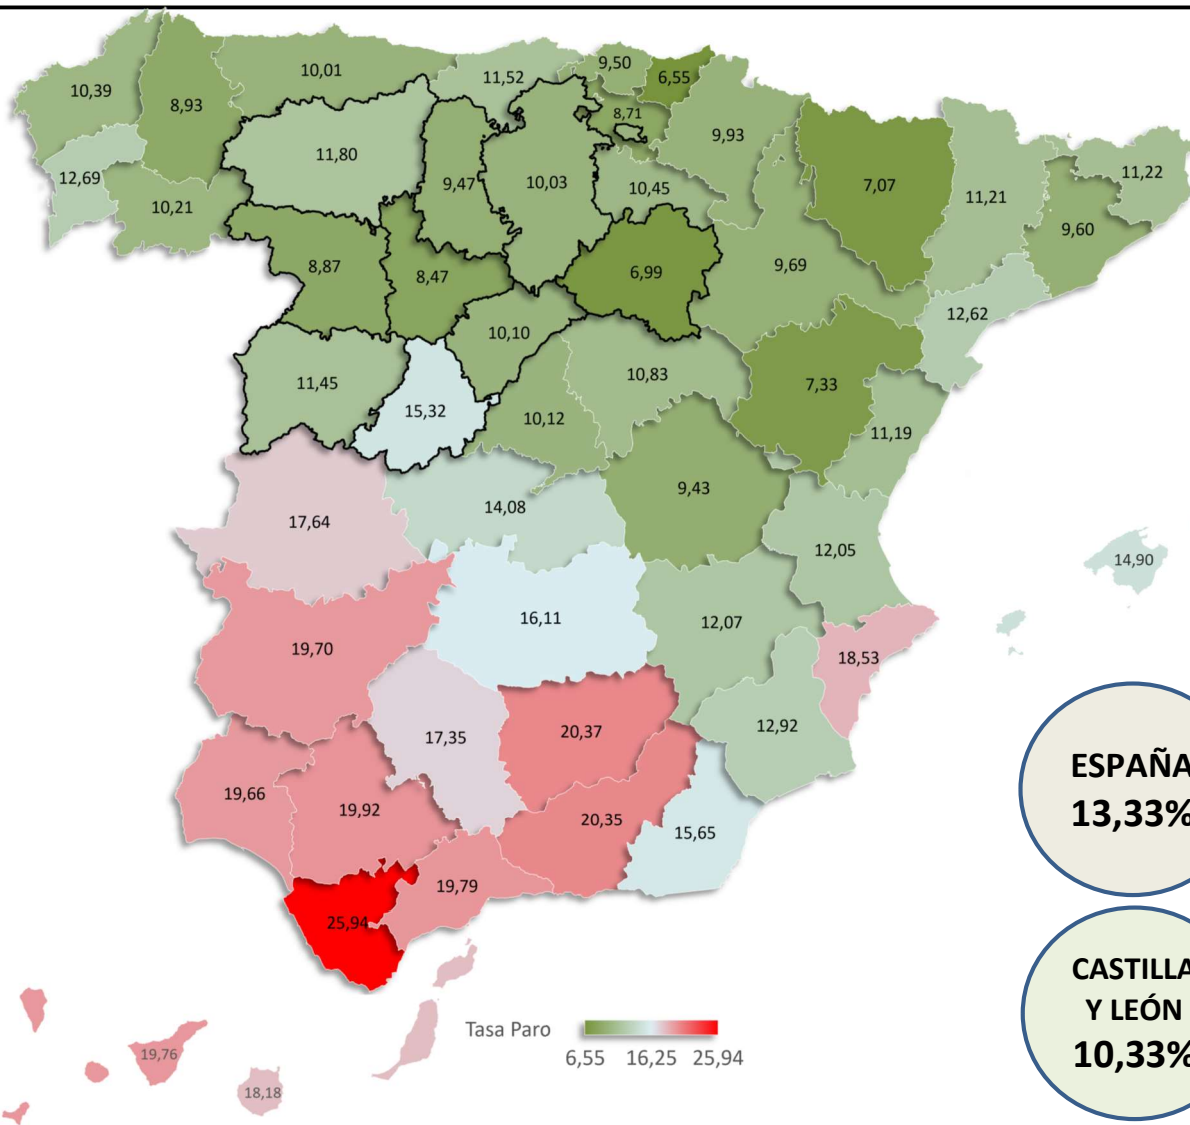

## TASA DE PARO provincias

**ESPAÑA**  
13,33%

**CASTILLA Y LEÓN**  
10,33%

Fuente: Elaboración propia CES a partir de datos del INE (EPA).

27/01/2022

8.5 De aquí a 2030, lograr el empleo pleno y productivo y el trabajo decente para todas las mujeres y los hombres, incluidos los jóvenes y las personas con discapacidad, así como la igualdad de remuneración por trabajo de igual valor.  
<https://www.un.org/sustainabledevelopment/es/economic-growth/>