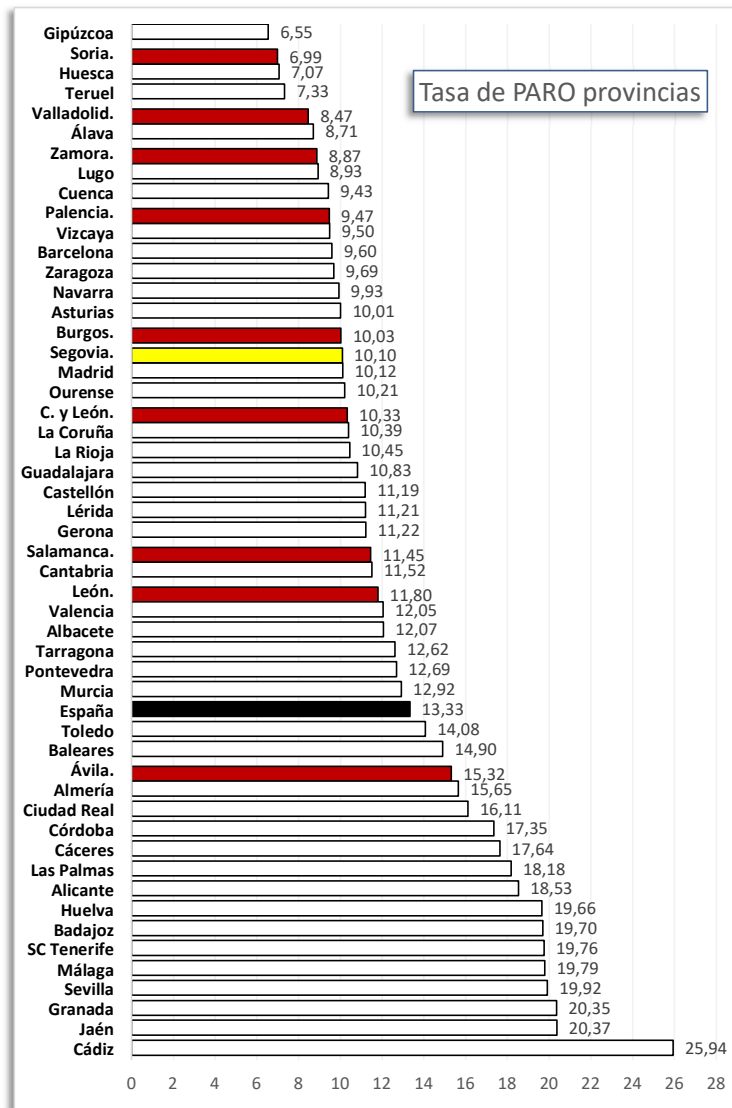

## TASA DE PARO provincias

**ESPAÑA**  
13,33%

**CASTILLA Y LEÓN**  
10,33%

Fuente: Elaboración propia CES a partir de datos del INE (EPA).

27/01/2022

8.5 De aquí a 2030, lograr el empleo pleno y productivo y el trabajo decente para todas las mujeres y los hombres, incluidos los jóvenes y las personas con discapacidad, así como la igualdad de remuneración por trabajo de igual valor.  
<https://www.un.org/sustainabledevelopment/es/economic-growth/>