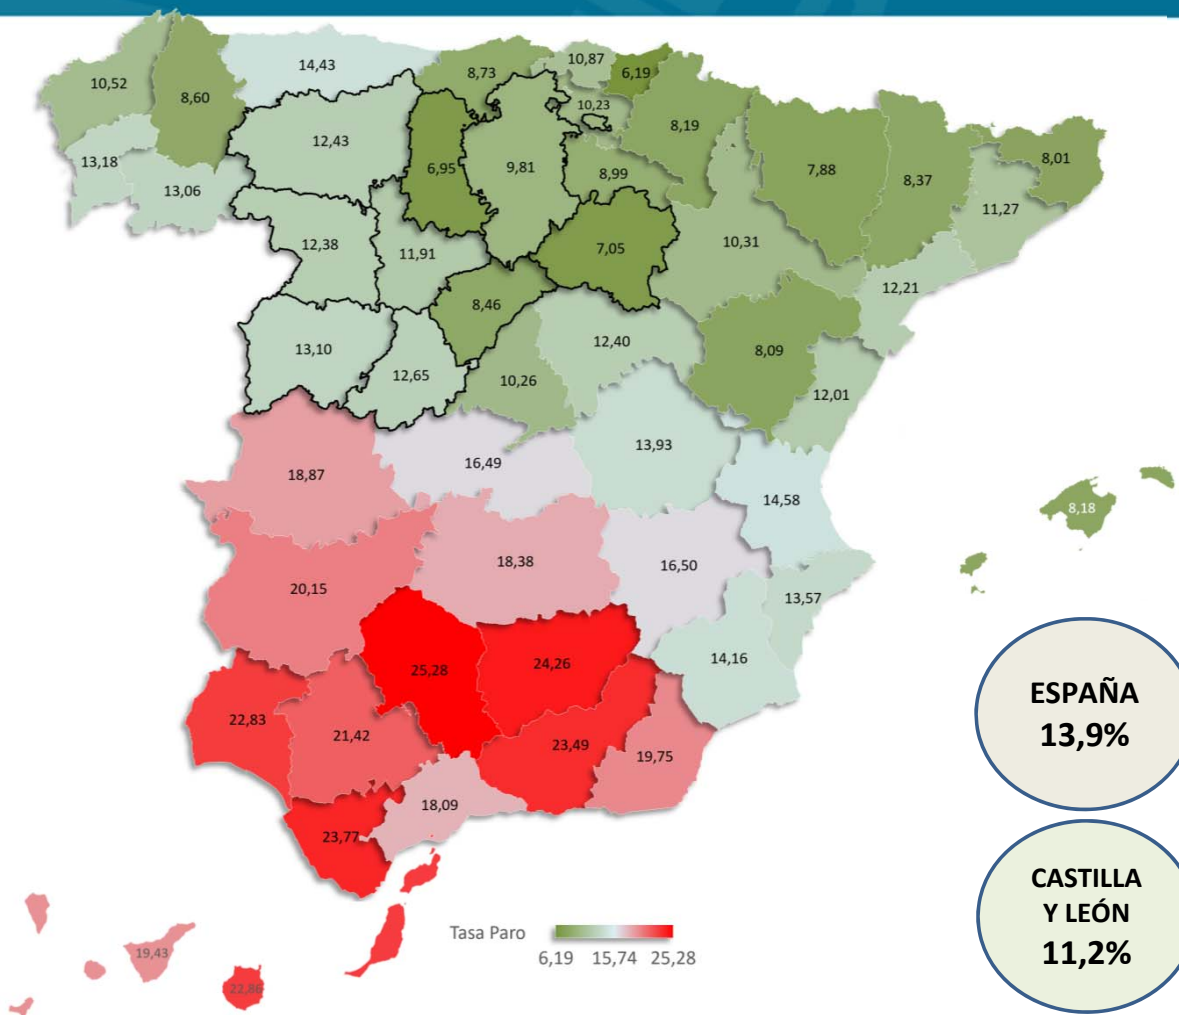

# EPA III trim. 2019

## TASA DE PARO provincias

**ESPAÑA**  
**13,9%**

**CASTILLA Y LEÓN**  
**11,2%**