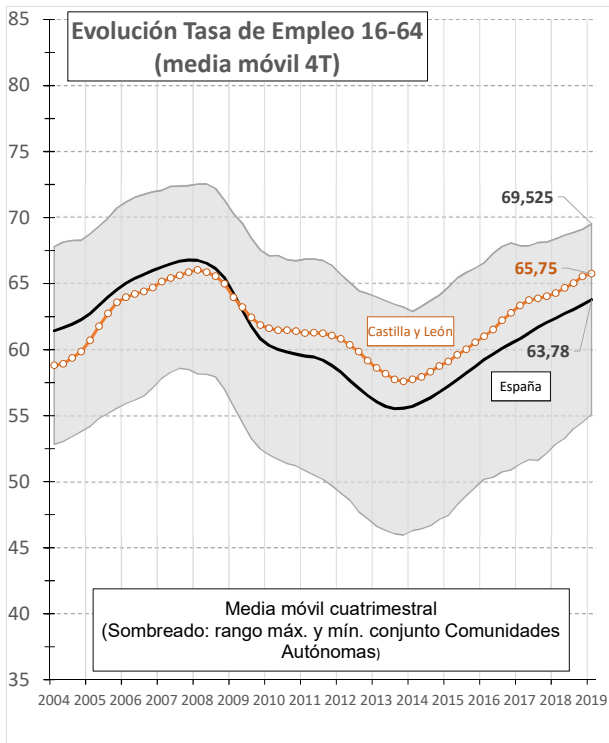

## TASA DE EMPLEO 16 a 64 años - Evolución por sexos. 1er Trimestre 2019

Tasa de empleo de 16 a 64 años: porcentaje de personas ocupadas de 16 a 64 años sobre el total de población de esa edad