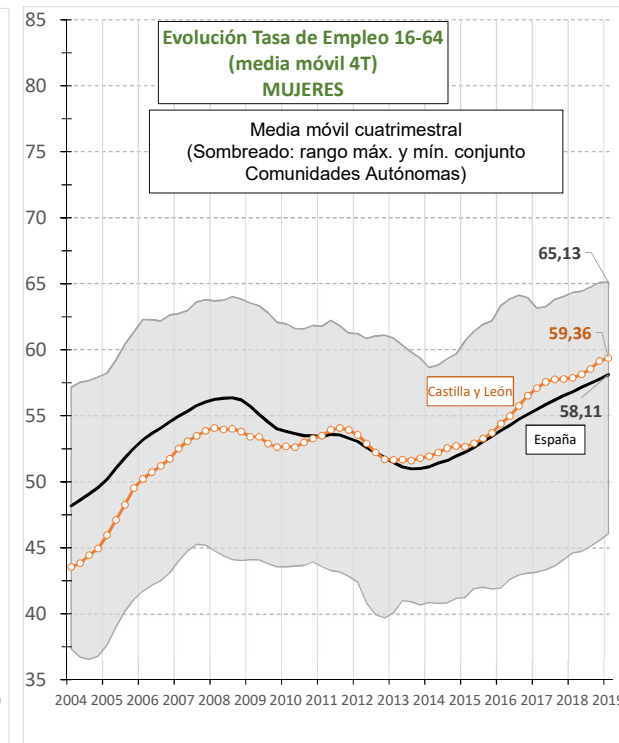

## TASA DE EMPLEO 16 a 64 años - Evolución por sexos. 1er Trimestre 2019

Tasa de empleo de 16 a 64 años: porcentaje de personas ocupadas de 16 a 64 años sobre el total de población de esa edad