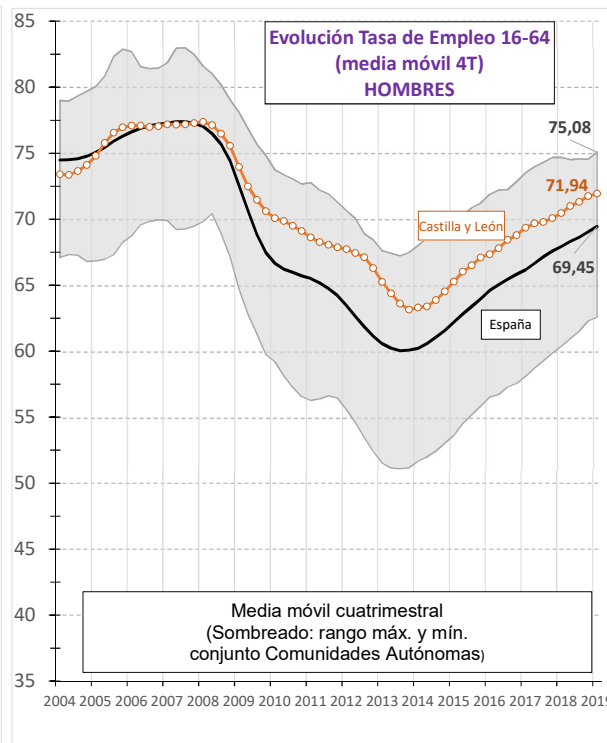

## TASA DE EMPLEO 16 a 64 años - Evolución por sexos. 1er Trimestre 2019

Tasa de empleo de 16 a 64 años: porcentaje de personas ocupadas de 16 a 64 años sobre el total de población de esa edad