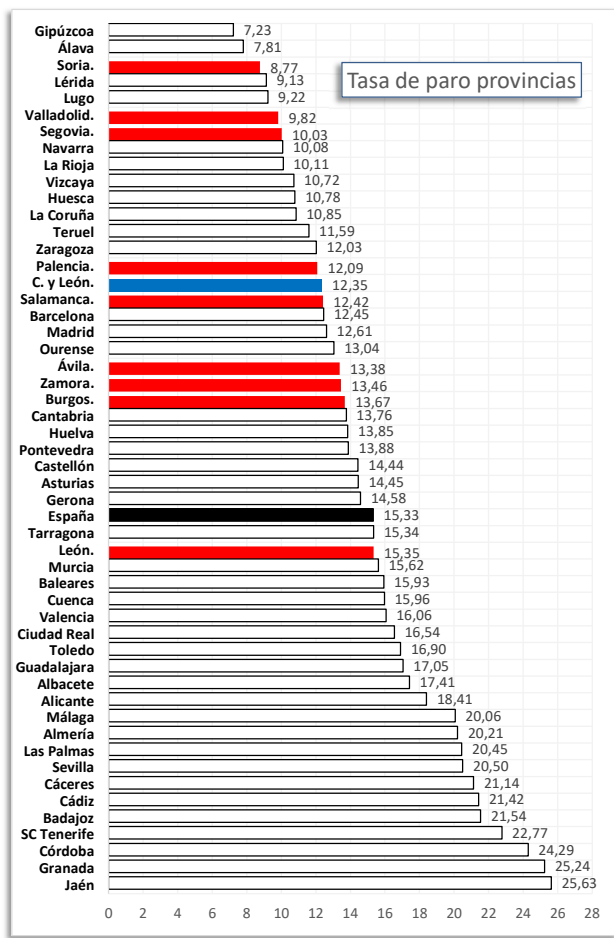

EPA II T2020 TASA DE PARO provincias

ESPAÑA
15,33%

CASTILLA Y LEÓN
12,35%

Fuente: Elaboración propia CES a partir de datos del INE (EPA).

8.5 De aquí a 2030, lograr el empleo pleno y productivo y el trabajo decente para todas las mujeres y los hombres, incluidos los jóvenes y las personas con discapacidad, así como la igualdad de remuneración por trabajo de igual valor.