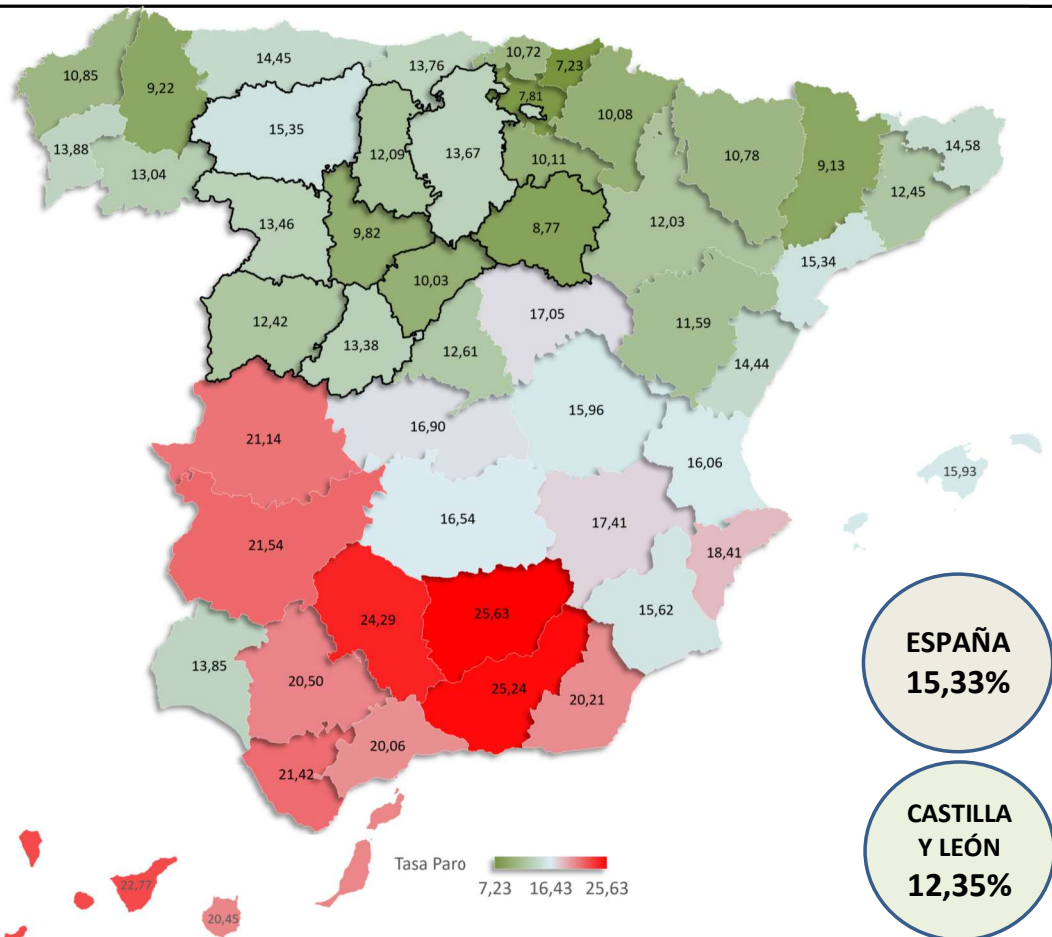

EPA II T2020 TASA DE PARO provincias

ESPAÑA
15,33%

CASTILLA Y LEÓN
12,35%

Fuente: Elaboración propia CES a partir de datos del INE (EPA).

8.5 De aquí a 2030, lograr el empleo pleno y productivo y el trabajo decente para todas las mujeres y los hombres, incluidos los jóvenes y las personas con discapacidad, así como la igualdad de remuneración por trabajo de igual valor.