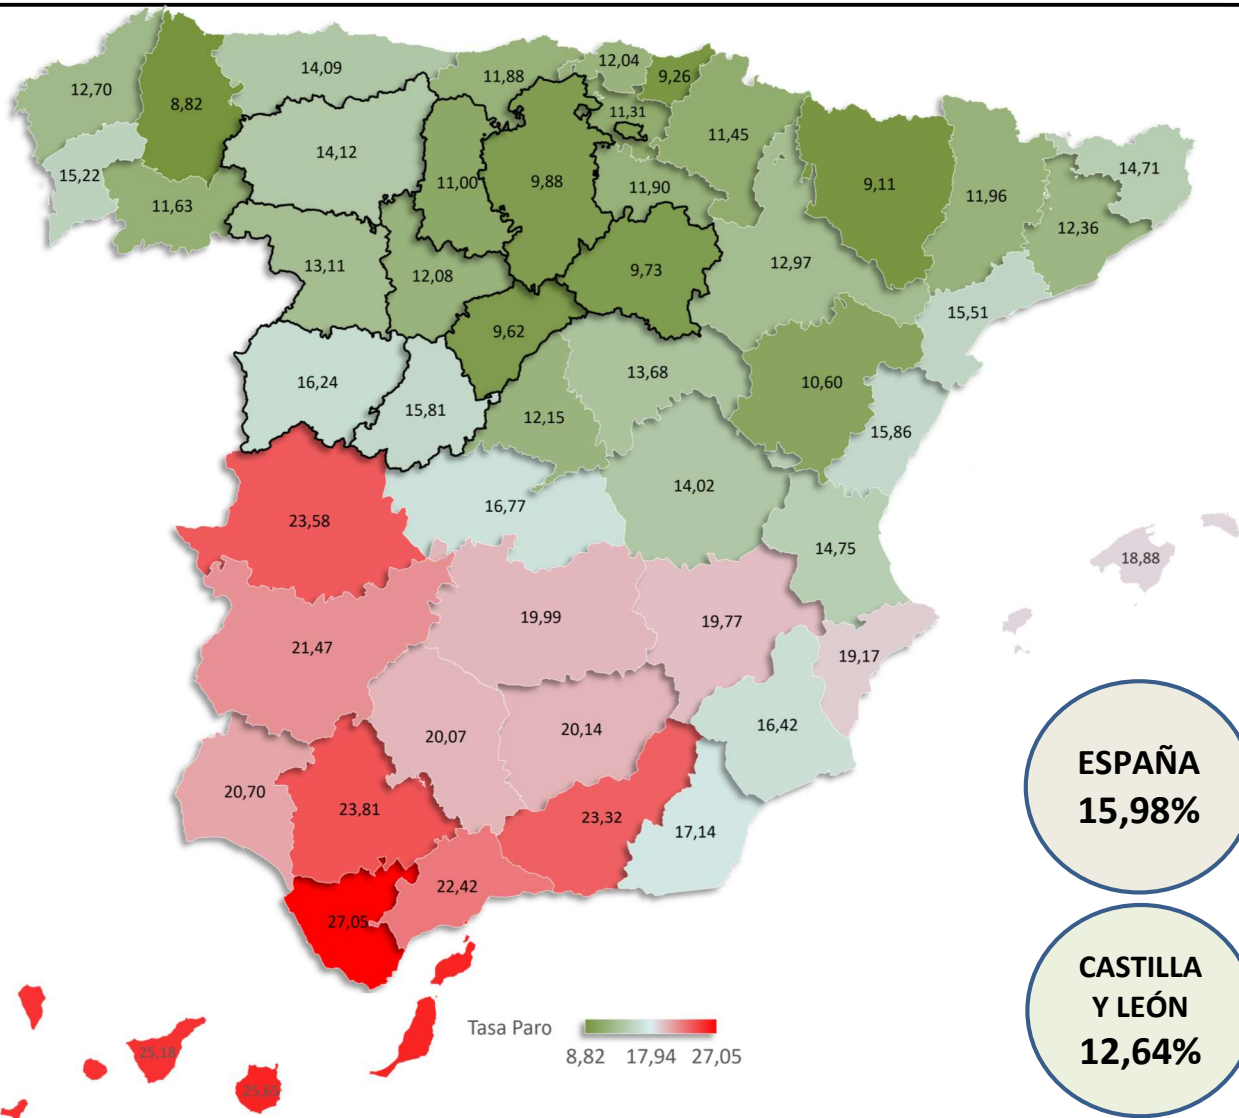

## TASA DE PARO provincias

**ESPAÑA**  
15,98%

**CASTILLA Y LEÓN**  
12,64%

Fuente: Elaboración propia CES a partir de datos del INE (EPA).

8.5 De aquí a 2030, lograr el empleo pleno y productivo y el trabajo decente para todas las mujeres y los hombres, incluidos los jóvenes y las personas con discapacidad, así como la igualdad de remuneración por trabajo de igual valor.  
<https://www.un.org/sustainabledevelopment/es/economic-growth/>