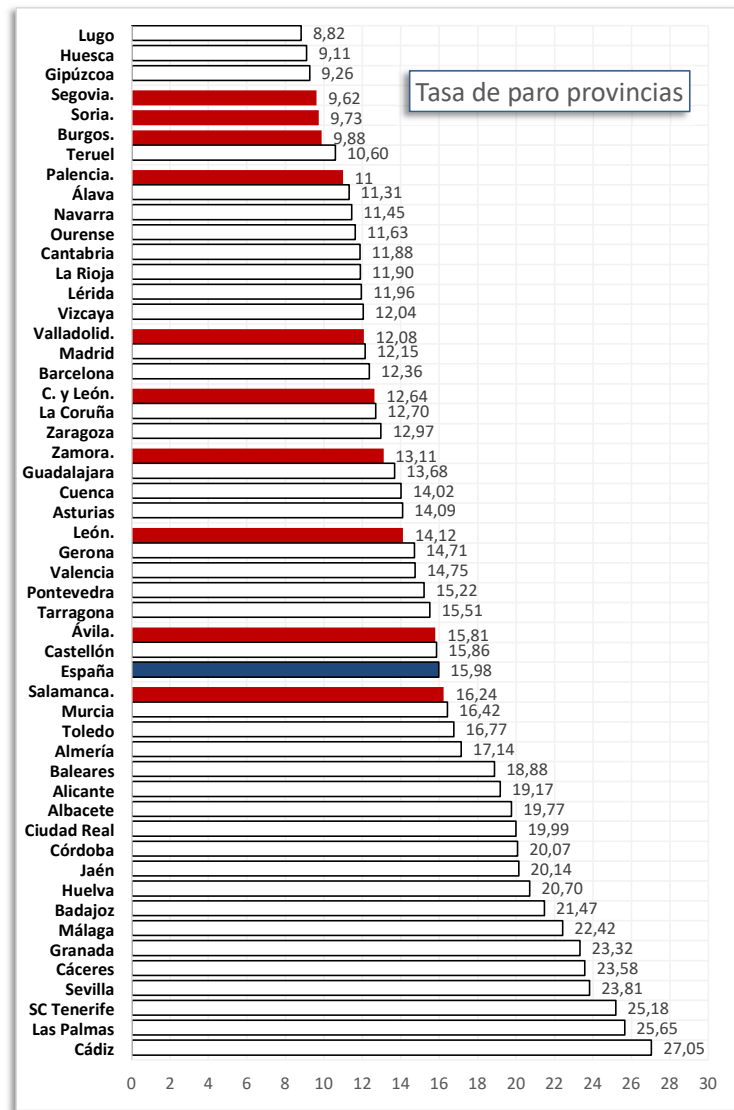

# EPA 1º Trimestre 2021

## TASA DE PARO provincias

**ESPAÑA**  
15,98%

**CASTILLA Y LEÓN**  
12,64%

Fuente: Elaboración propia CES a partir de datos del INE (EPA).

8.5 De aquí a 2030, lograr el empleo pleno y productivo y el trabajo decente para todas las mujeres y los hombres, incluidos los jóvenes y las personas con discapacidad, así como la igualdad de remuneración por trabajo de igual valor.  
<https://www.un.org/sustainabledevelopment/es/economic-growth/>