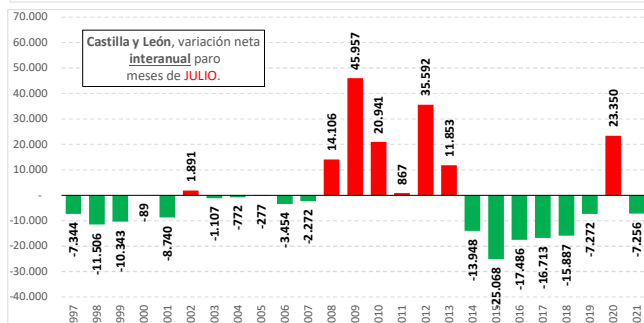

EVOLUCIÓN PARO REGISTRADO

JULIO 2021

Elaboración propia CES con datos Ministerio de Trabajo y Economía Social

03/08/2021