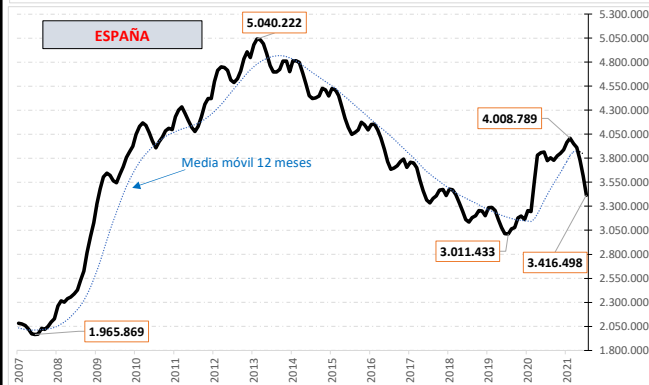

EVOLUCIÓN PARO REGISTRADO

JULIO 2021

Elaboración propia CES con datos Ministerio de Trabajo y Economía Social

03/08/2021