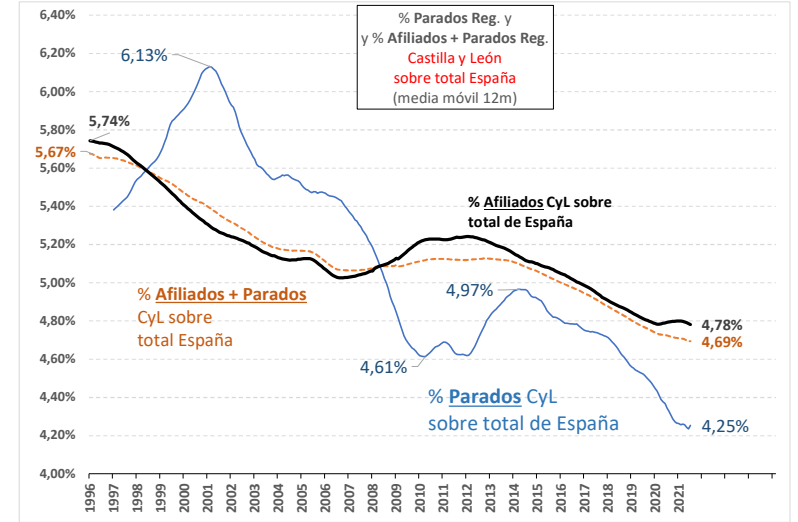

EVOLUCIÓN PARO REGISTRADO

JULIO 2021

Elaboración propia CES con datos Ministerio de Trabajo y Economía Social

03/08/2021