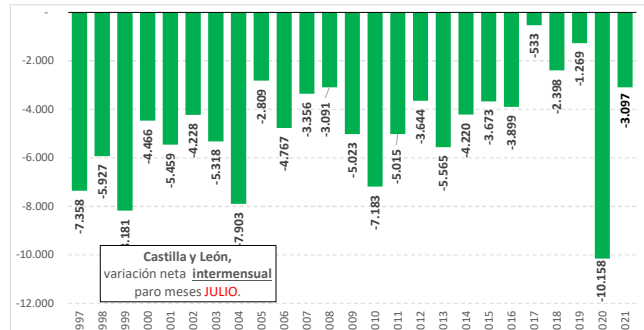

EVOLUCIÓN PARO REGISTRADO

JULIO 2021

Elaboración propia CES con datos Ministerio de Trabajo y Economía Social

03/08/2021