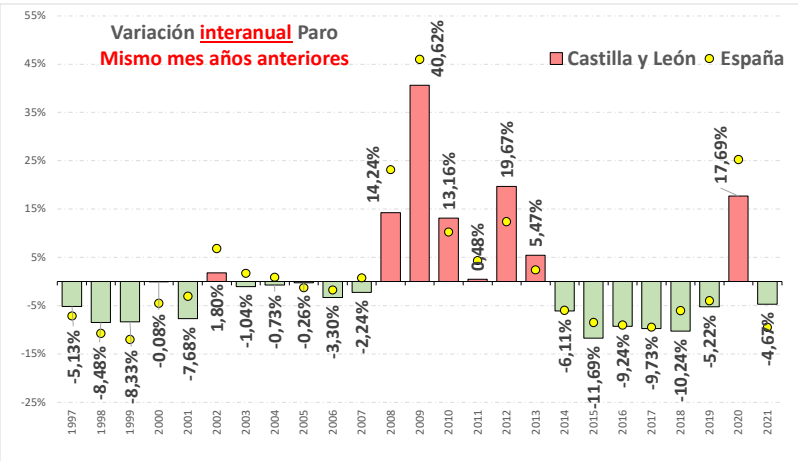

EVOLUCIÓN PARO REGISTRADO

JULIO 2021

Elaboración propia CES con datos Ministerio de Trabajo y Economía Social

03/08/2021