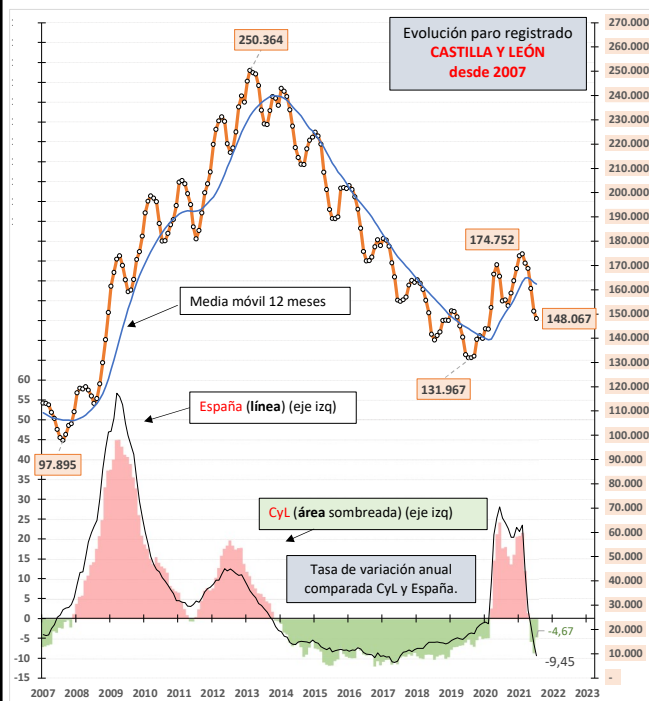

EVOLUCIÓN PARO REGISTRADO

JULIO 2021

Elaboración propia CES con datos Ministerio de Trabajo y Economía Social

03/08/2021