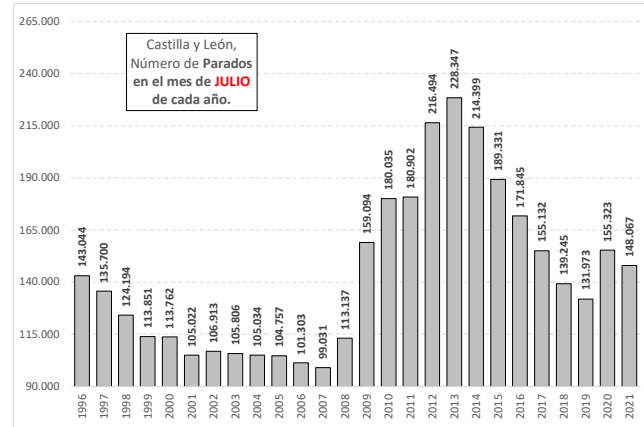

EVOLUCIÓN PARO REGISTRADO

JULIO 2021

Elaboración propia CES con datos Ministerio de Trabajo y Economía Social

03/08/2021