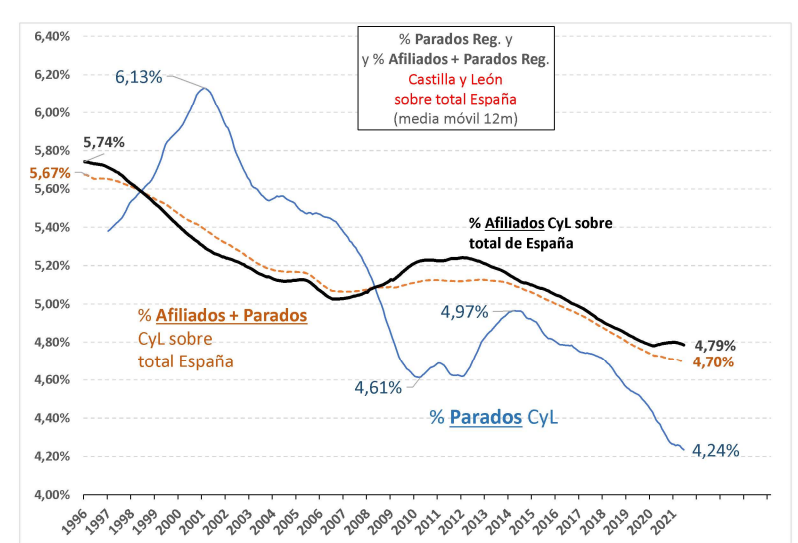

EVOLUCIÓN PARO REGISTRADO

JUNIO 2021

Elaboración propia CES con datos Ministerio de Trabajo y Economía Social

02/07/2021