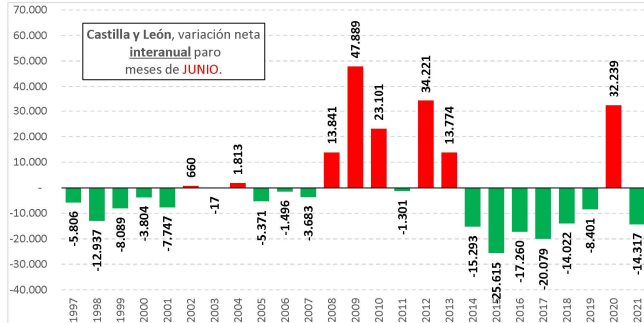

EVOLUCIÓN PARO REGISTRADO

JUNIO 2021

Elaboración propia CES con datos Ministerio de Trabajo y Economía Social

02/07/2021