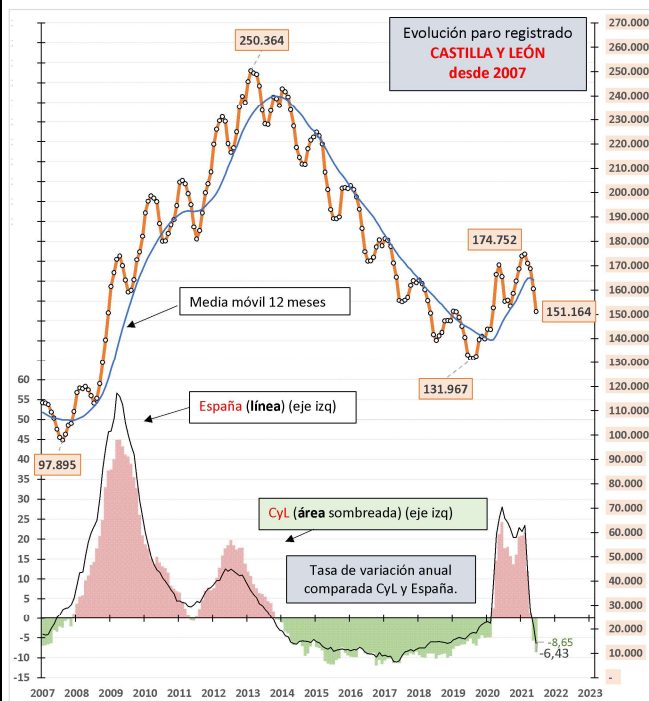

EVOLUCIÓN PARO REGISTRADO

JUNIO 2021

Elaboración propia CES con datos Ministerio de Trabajo y Economía Social

02/07/2021