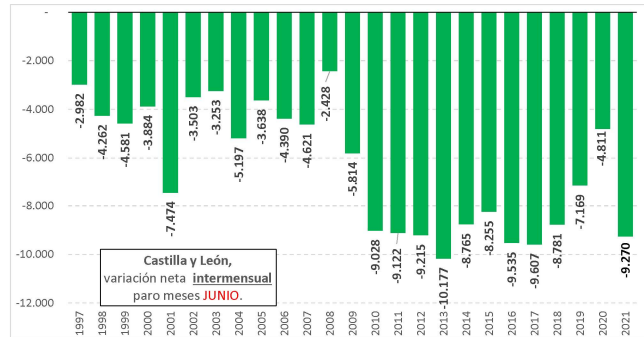

EVOLUCIÓN PARO REGISTRADO

JUNIO 2021

Elaboración propia CES con datos Ministerio de Trabajo y Economía Social

02/07/2021