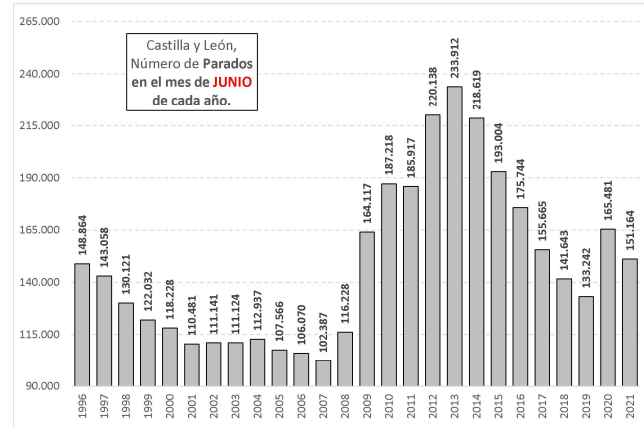

EVOLUCIÓN PARO REGISTRADO

JUNIO 2021

Elaboración propia CES con datos Ministerio de Trabajo y Economía Social

02/07/2021