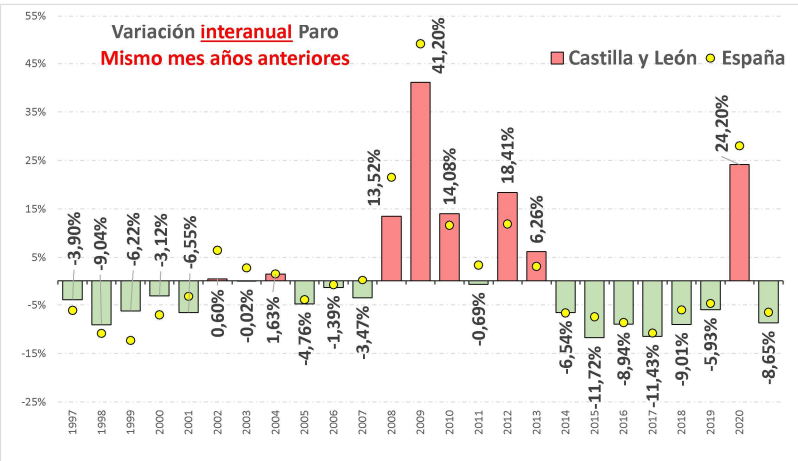

EVOLUCIÓN PARO REGISTRADO

JUNIO 2021

Elaboración propia CES con datos Ministerio de Trabajo y Economía Social

02/07/2021