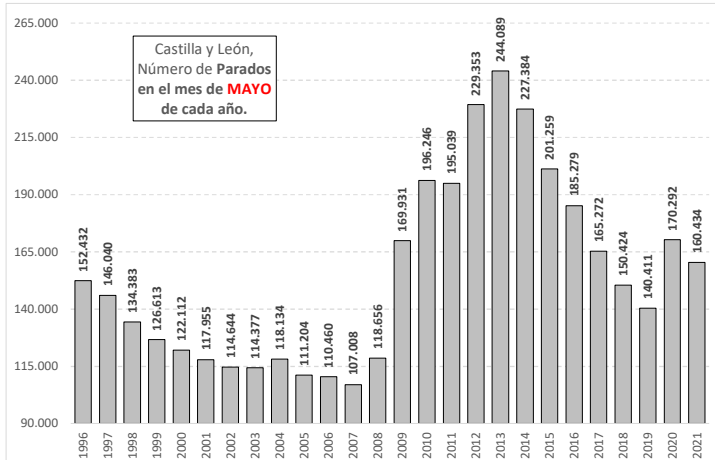

EVOLUCIÓN PARO REGISTRADO

MAYO 2021

Elaboración propia CES con datos Ministerio de Trabajo y Economía Social

02/06/2021