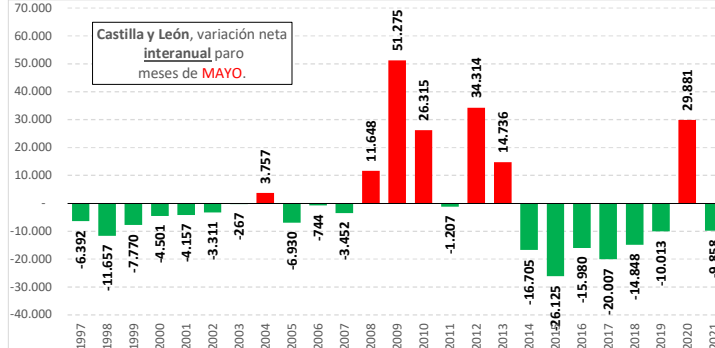

EVOLUCIÓN PARO REGISTRADO

MAYO 2021

Elaboración propia CES con datos Ministerio de Trabajo y Economía Social

02/06/2021