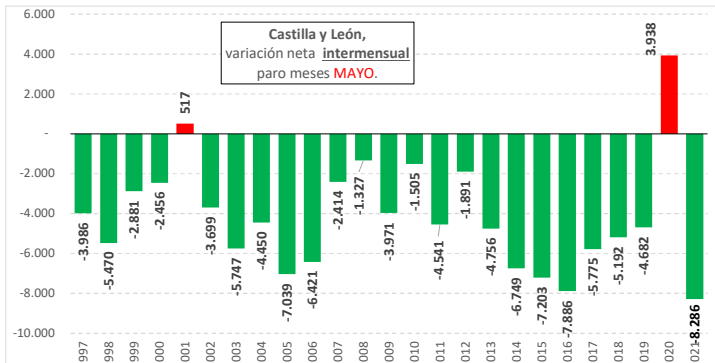

EVOLUCIÓN PARO REGISTRADO

MAYO 2021

Elaboración propia CES con datos Ministerio de Trabajo y Economía Social

02/06/2021