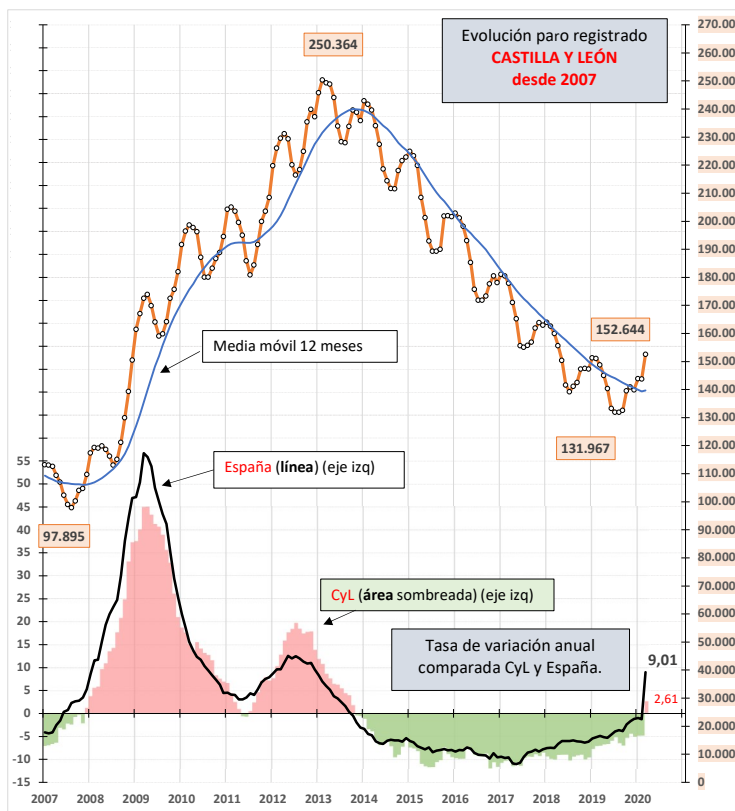

EVOLUCIÓN PARO REGISTRADO hasta marzo 2020

Elaboración propia CES con datos Ministerio de Trabajo y Economía Social [02/04/2020]