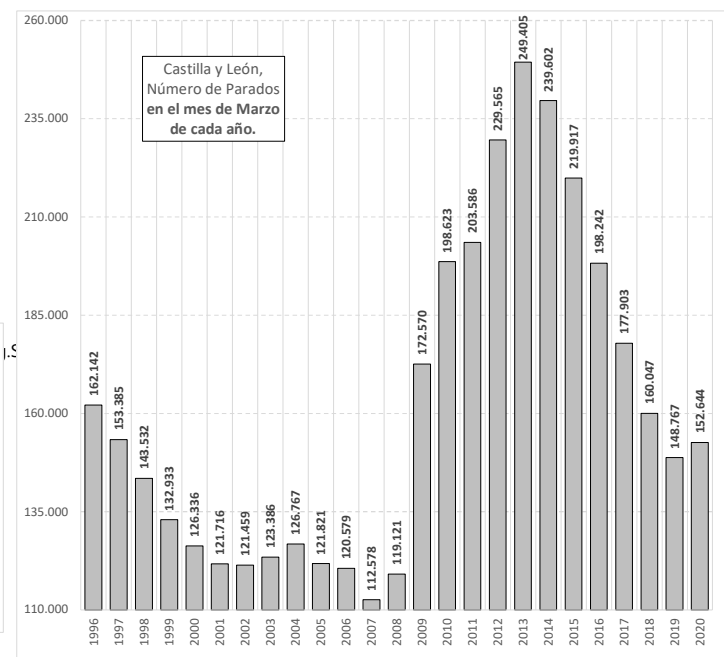

EVOLUCIÓN PARO REGISTRADO hasta marzo 2020

Elaboración propia CES con datos Ministerio de Trabajo y Economía Social [02/04/2020]