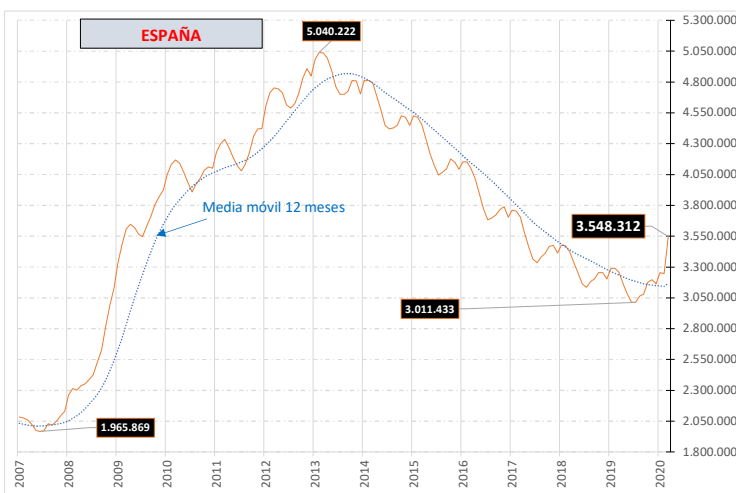

EVOLUCIÓN PARO REGISTRADO hasta marzo 2020

Elaboración propia CES con datos Ministerio de Trabajo y Economía Social [02/04/2020]