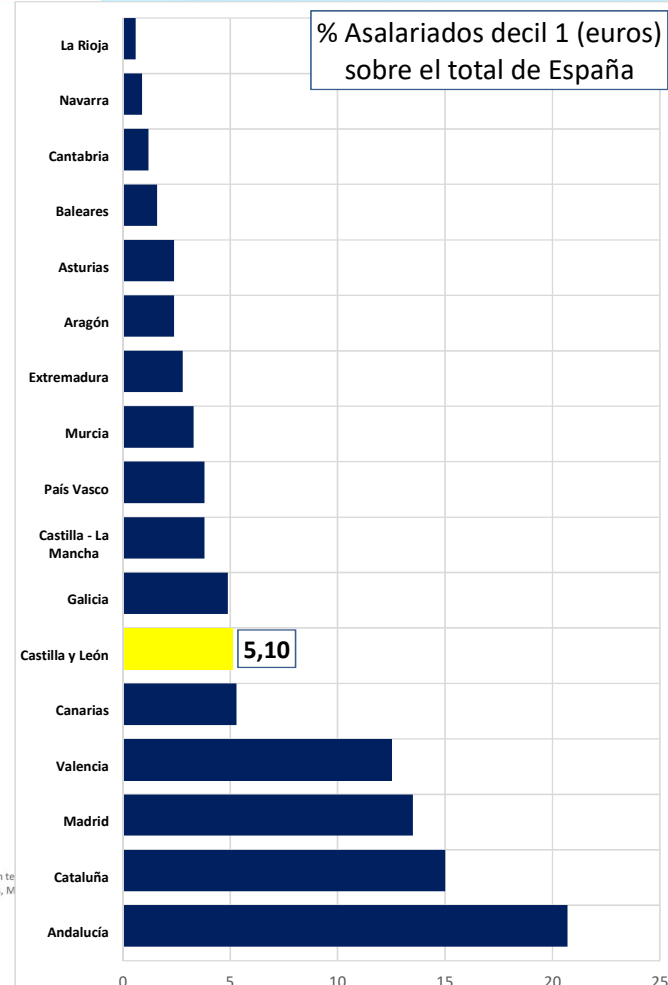

EPA Castilla y León - DECIL SALARIOS 2017

Porcentaje de Asalariados en el Decil 1 respecto del total de España

Con te
© DSAT for MSFT, GeoNames, M