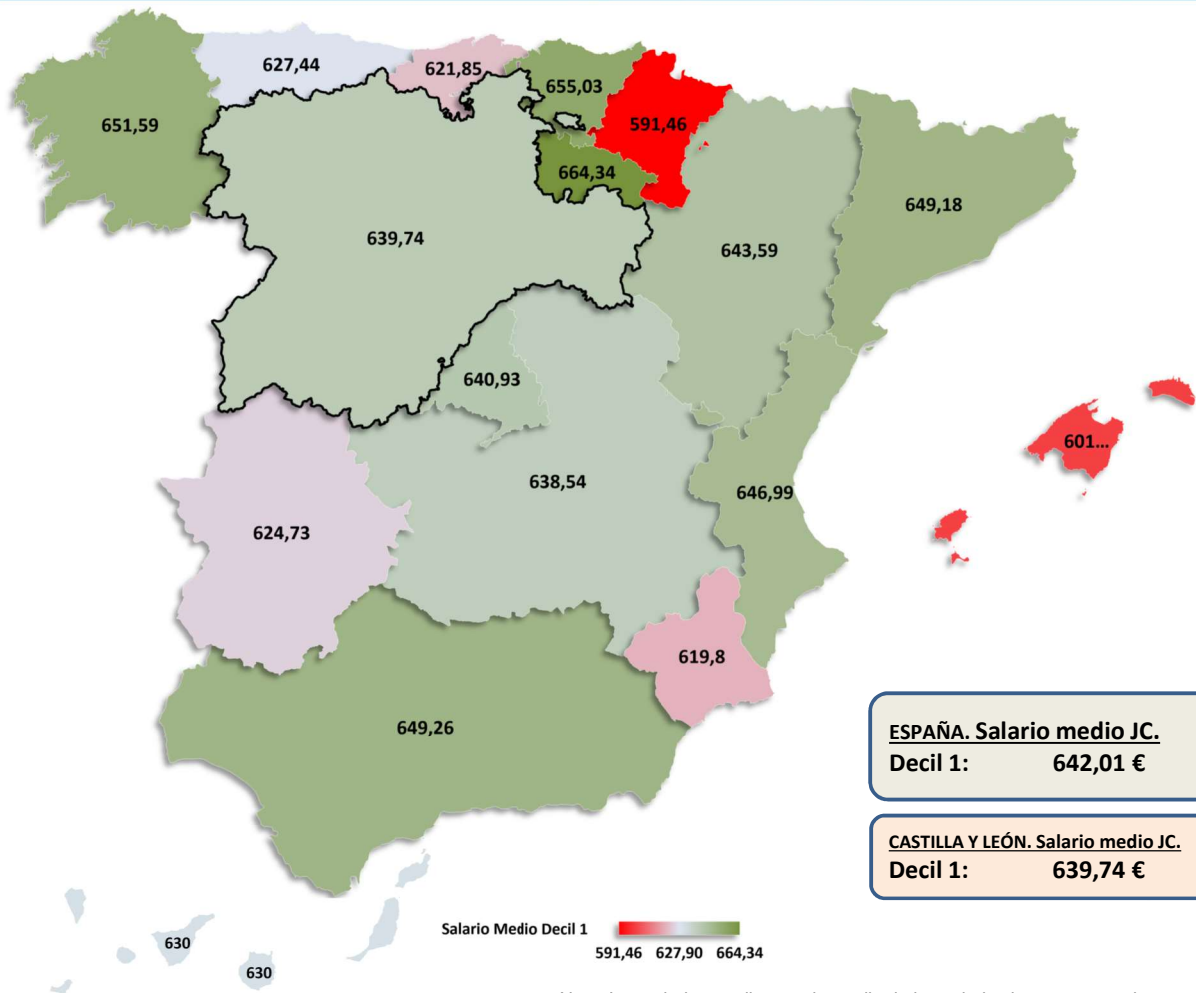

EPA Castilla y León - DECIL SALARIOS 2017

SALARIO MEDIO jornada Completa

DECIL 1

ESPAÑA. Salario medio JC.
Decil 1: **642,01 €**

CASTILLA Y LEÓN. Salario medio JC.
Decil 1: **639,74 €**

Nota: Los salarios medios son la media de los salarios brutos mensuales.