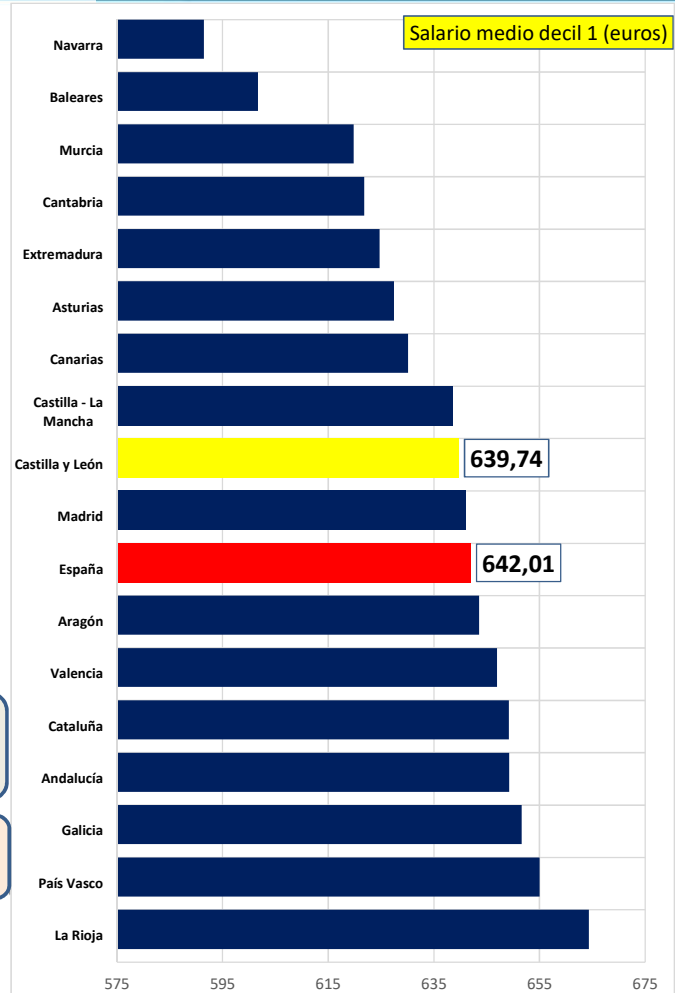

EPA Castilla y León - DECIL SALARIOS 2017

SALARIO MEDIO jornada Completa

DECIL 1

ESPAÑA. Salario medio JC.
Decil 1: **642,01 €**

CASTILLA Y LEÓN. Salario medio JC.
Decil 1: **639,74 €**

Nota: Los salarios medios son la media de los salarios brutos mensuales.