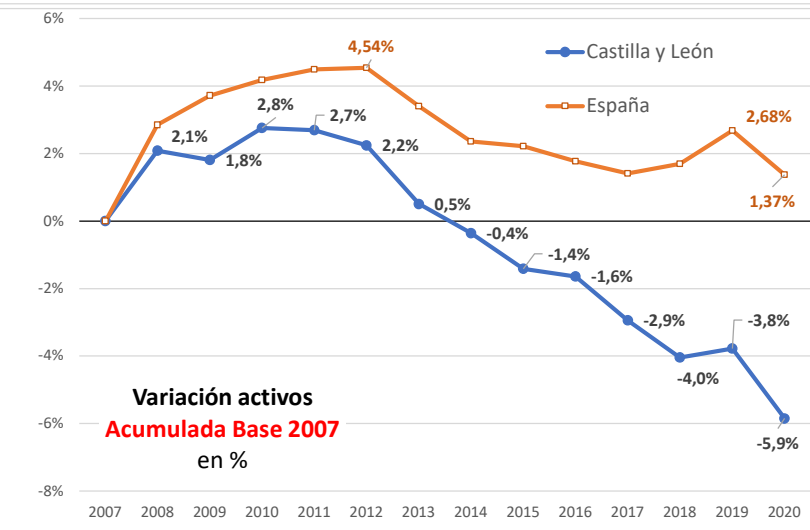

Variación ACTIVOS - EPA medias anuales 2007-2020

Fuente: Elaboración propia a partir de datos del INE (EPA).

26/02/2021

8.5 De aquí a 2030, lograr el empleo pleno y productivo y el trabajo decente para todas las mujeres y los hombres, incluidos los jóvenes y las personas con discapacidad, así como la igualdad de remuneración por trabajo de igual valor.
<https://www.un.org/sustainabledevelopment/es/economic-growth/>