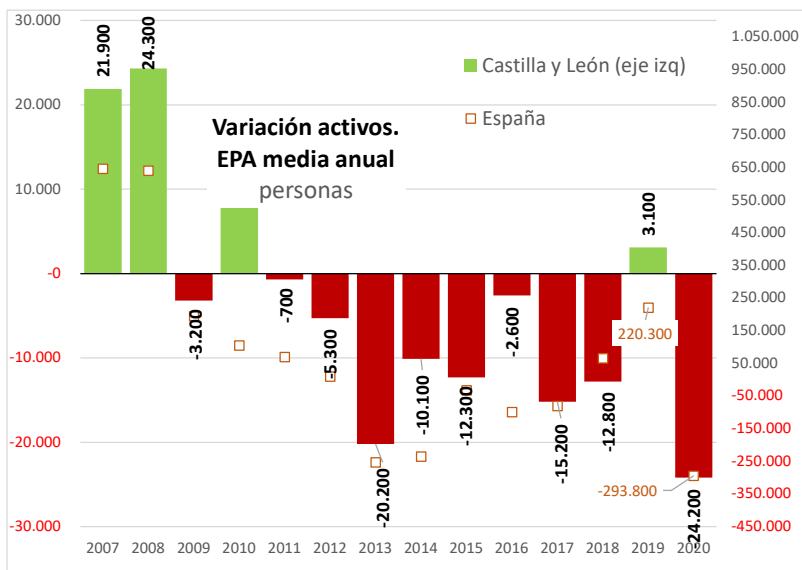

Variación ACTIVOS - EPA medias anuales 2007-2020

Fuente: Elaboración propia a partir de datos del INE (EPA).

26/02/2021

8.5 De aquí a 2030, lograr el empleo pleno y productivo y el trabajo decente para todas las mujeres y los hombres, incluidos los jóvenes y las personas con discapacidad, así como la igualdad de remuneración por trabajo de igual valor.
<https://www.un.org/sustainabledevelopment/es/economic-growth/>