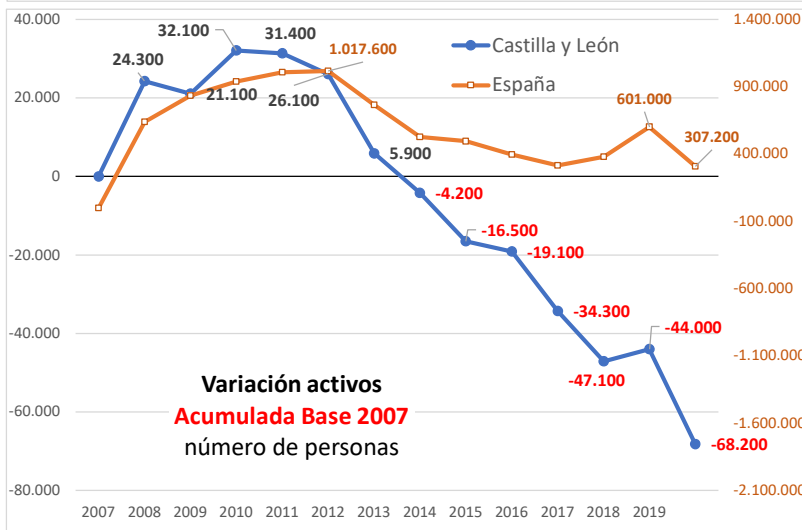

Variación ACTIVOS - EPA medias anuales 2007-2020

Fuente: Elaboración propia a partir de datos del INE (EPA).

26/02/2021

8.5 De aquí a 2030, lograr el empleo pleno y productivo y el trabajo decente para todas las mujeres y los hombres, incluidos los jóvenes y las personas con discapacidad, así como la igualdad de remuneración por trabajo de igual valor.
<https://www.un.org/sustainabledevelopment/es/economic-growth/>