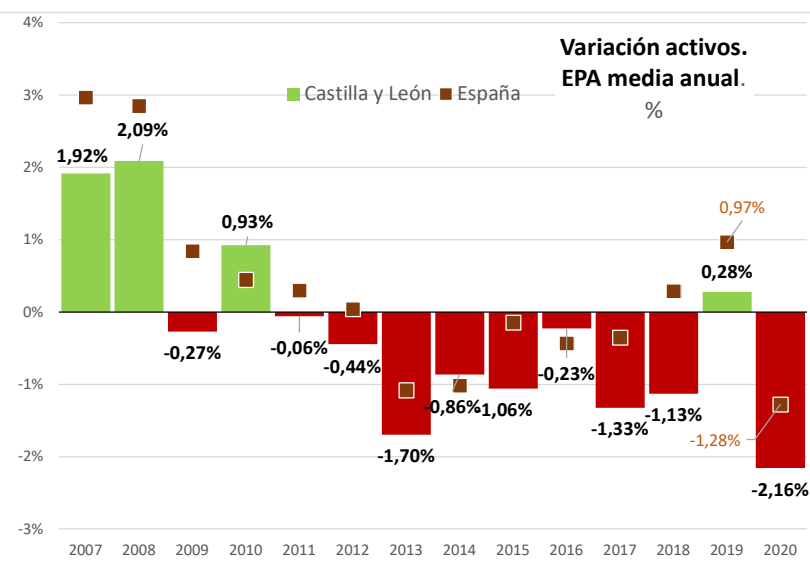

Variación ACTIVOS - EPA medias anuales 2007-2020

Fuente: Elaboración propia a partir de datos del INE (EPA).

26/02/2021

8.5 De aquí a 2030, lograr el empleo pleno y productivo y el trabajo decente para todas las mujeres y los hombres, incluidos los jóvenes y las personas con discapacidad, así como la igualdad de remuneración por trabajo de igual valor.
<https://www.un.org/sustainabledevelopment/es/economic-growth/>