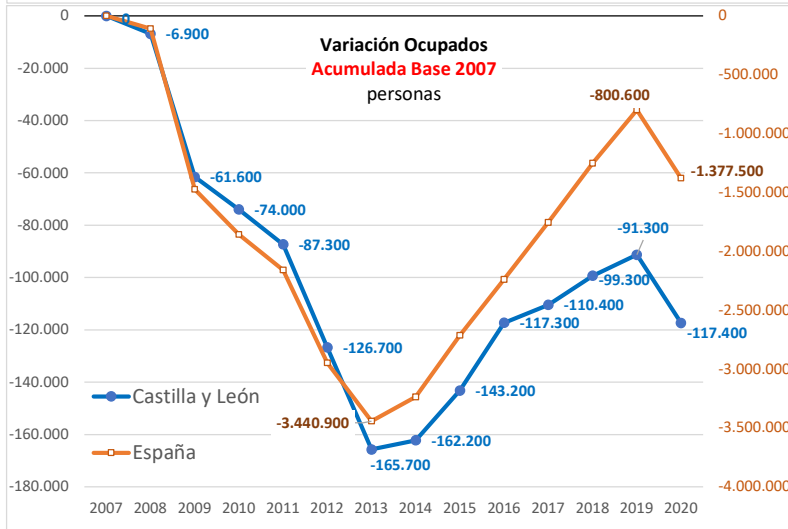

Variación OCUPADOS - EPA medias anuales 2007-2020

Fuente: Elaboración propia a partir de datos del INE (EPA)

26/02/2021

8.5 De aquí a 2030, lograr el empleo pleno y productivo y el trabajo decente para todas las mujeres y los hombres, incluidos los jóvenes y las personas con discapacidad, así como la igualdad de remuneración por trabajo de igual valor.