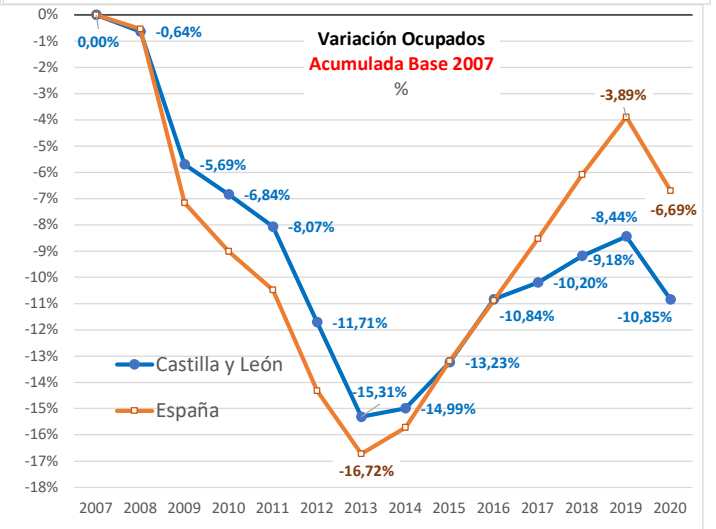

Variación OCUPADOS - EPA medias anuales 2007-2020

Fuente: Elaboración propia a partir de datos del INE (EPA)

26/02/2021

8.5 De aquí a 2030, lograr el empleo pleno y productivo y el trabajo decente para todas las mujeres y los hombres, incluidos los jóvenes y las personas con discapacidad, así como la igualdad de remuneración por trabajo de igual valor.