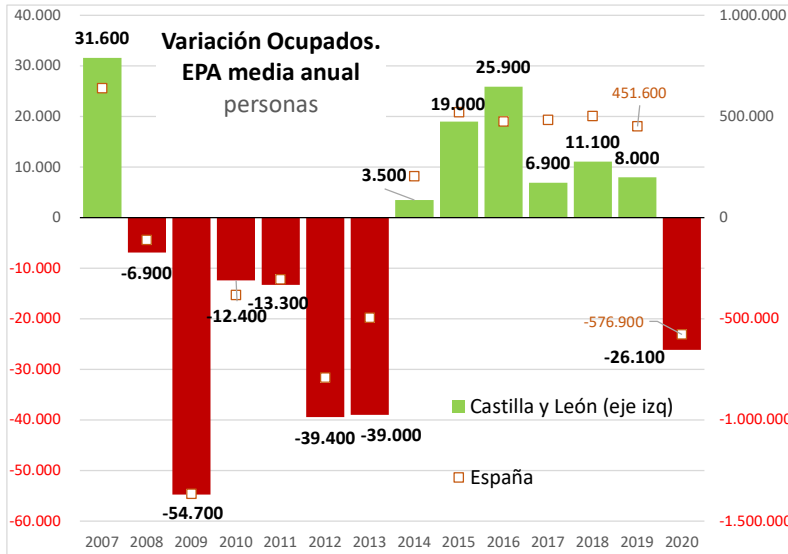

Variación OCUPADOS - EPA medias anuales 2007-2020

Fuente: Elaboración propia a partir de datos del INE (EPA)

26/02/2021

8.5 De aquí a 2030, lograr el empleo pleno y productivo y el trabajo decente para todas las mujeres y los hombres, incluidos los jóvenes y las personas con discapacidad, así como la igualdad de remuneración por trabajo de igual valor.