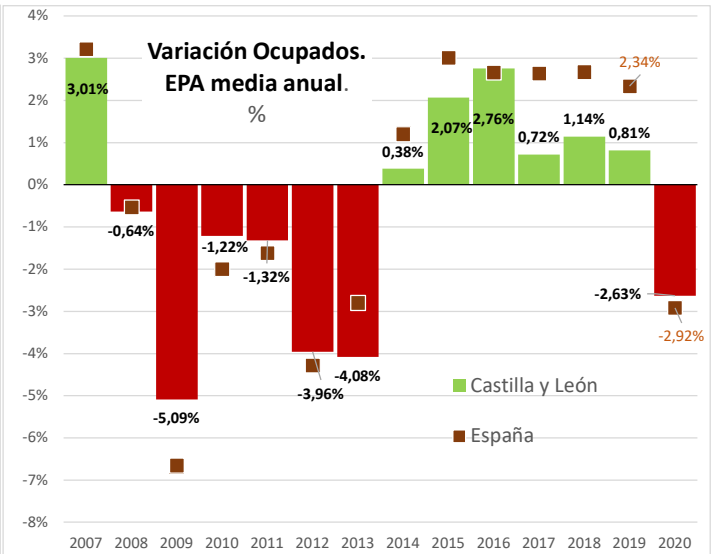

Variación OCUPADOS - EPA medias anuales 2007-2020

Fuente: Elaboración propia a partir de datos del INE (EPA)

26/02/2021

8.5 De aquí a 2030, lograr el empleo pleno y productivo y el trabajo decente para todas las mujeres y los hombres, incluidos los jóvenes y las personas con discapacidad, así como la igualdad de remuneración por trabajo de igual valor.