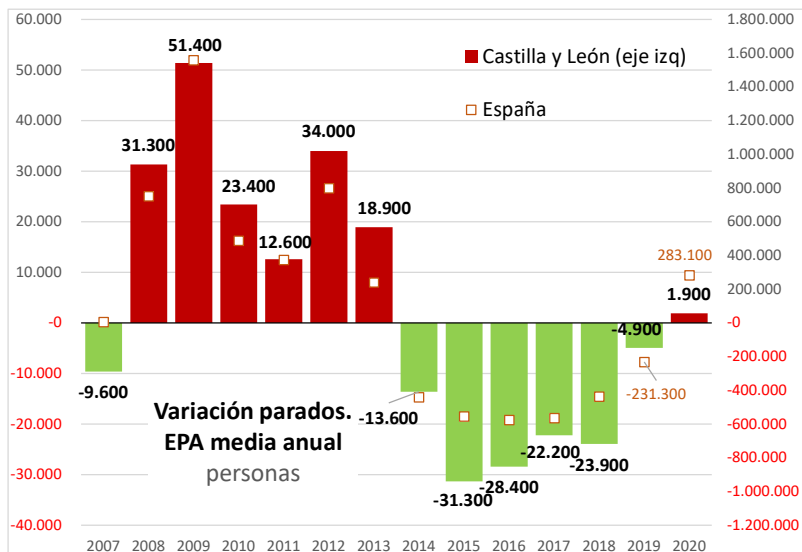

Variación PARO - EPA medias anuales 2007-2020

Fuente: Elaboración propia a partir de datos del INE (EPA).

26/02/2021

8.5 De aquí a 2030, lograr el empleo pleno y productivo y el trabajo decente para todas las mujeres y los hombres, incluidos los jóvenes y las personas con discapacidad, así como la igualdad de remuneración por trabajo de igual valor.