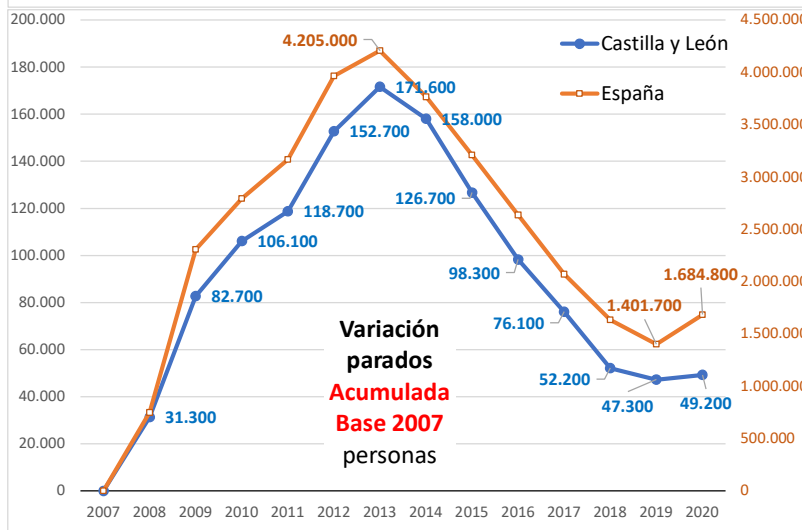

Variación PARO - EPA medias anuales 2007-2020

Fuente: Elaboración propia a partir de datos del INE (EPA).

26/02/2021

8.5 De aquí a 2030, lograr el empleo pleno y productivo y el trabajo decente para todas las mujeres y los hombres, incluidos los jóvenes y las personas con discapacidad, así como la igualdad de remuneración por trabajo de igual valor.