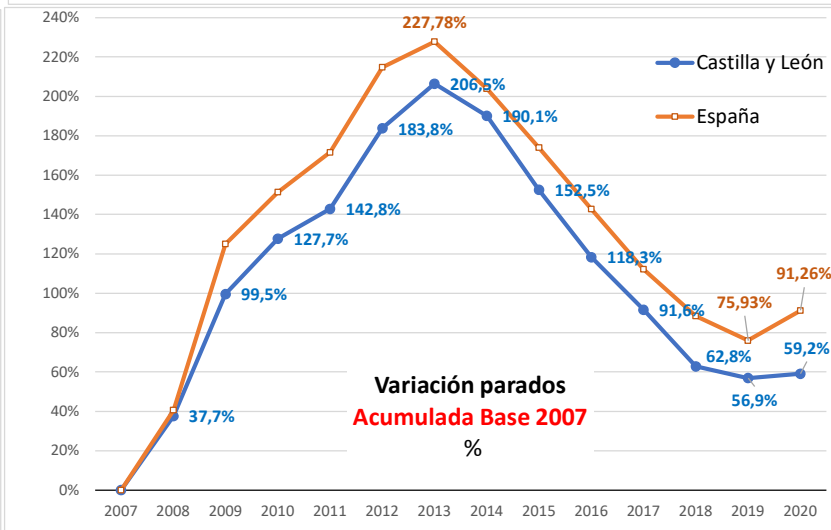

Variación PARO - EPA medias anuales 2007-2020

Fuente: Elaboración propia a partir de datos del INE (EPA).

26/02/2021

8.5 De aquí a 2030, lograr el empleo pleno y productivo y el trabajo decente para todas las mujeres y los hombres, incluidos los jóvenes y las personas con discapacidad, así como la igualdad de remuneración por trabajo de igual valor.