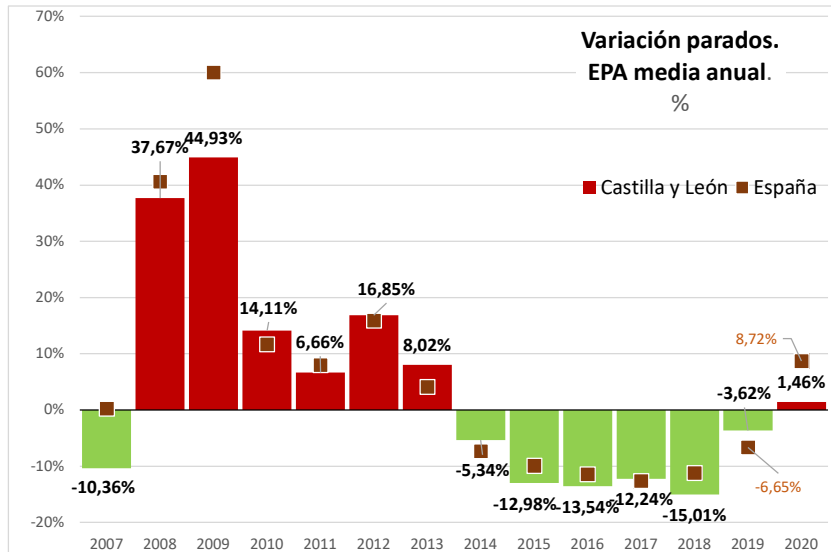

Variación PARO - EPA medias anuales 2007-2020

Fuente: Elaboración propia a partir de datos del INE (EPA).

26/02/2021

8.5 De aquí a 2030, lograr el empleo pleno y productivo y el trabajo decente para todas las mujeres y los hombres, incluidos los jóvenes y las personas con discapacidad, así como la igualdad de remuneración por trabajo de igual valor.