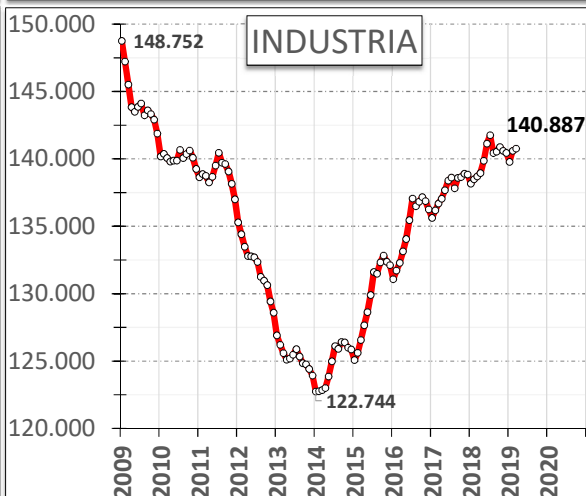

AFILIACIÓN POR SECTORES CASTILLA Y LEÓN MARZO 2019

(*) Afiliación Agraria Total:

Afiliaciones al Sistema Especial Agrario (Rég. General), más afiliaciones régimen general en la clasificación de la actividad A (A - Agric, Gana, Silv. y Pesca), más afiliaciones al Sistema Especial de Trabajadores Autónomos del Rég. Esp. de Trabajadores Autónomos, más afiliaciones Autónomos clasificados en la actividad A (A - Agric, Gana, Silv. y Pesca) (previa deducción de las afiliaciones al Sistema Especial de Trabajadores Autónomos del Rég. Esp. de Trabajadores Autónomos).