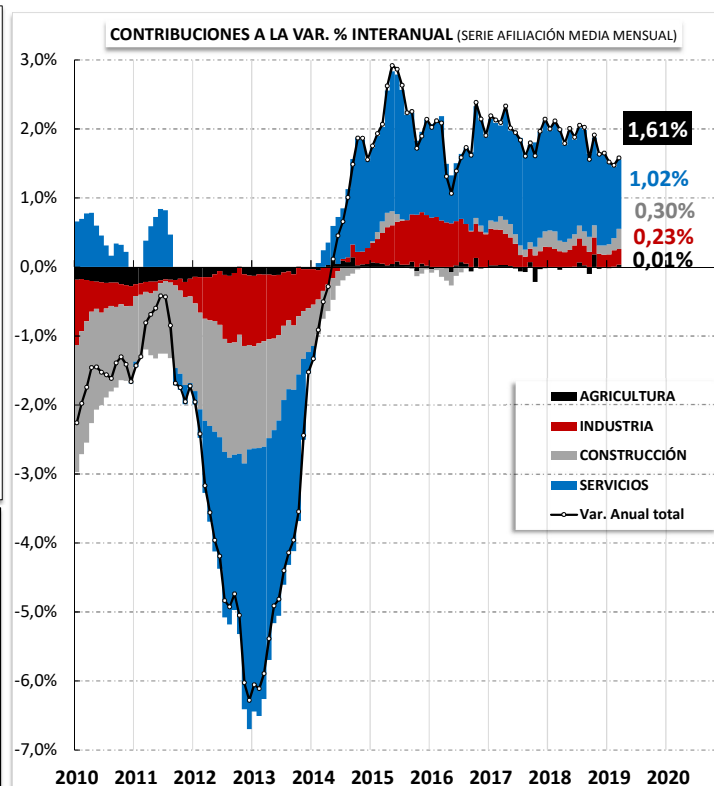

AFILIACIÓN POR SECTORES CASTILLA Y LEÓN MARZO 2019

(*) Afiliación Agraria Total:

Afiliaciones al Sistema Especial Agrario (Rég. General), más afiliaciones régimen general en la clasificación de la actividad A (A - Agric, Gana, Silv. y Pesca), más afiliaciones al Sistema Especial de Trabajadores Autónomos del Rég. Esp. de Trabajadores Autónomos, más afiliaciones Autónomos clasificados en la actividad A (A - Agric, Gana, Silv. y Pesca) (previa deducción de las afiliaciones al Sistema Especial de Trabajadores Autónomos del Rég. Esp. de Trabajadores Autónomos).