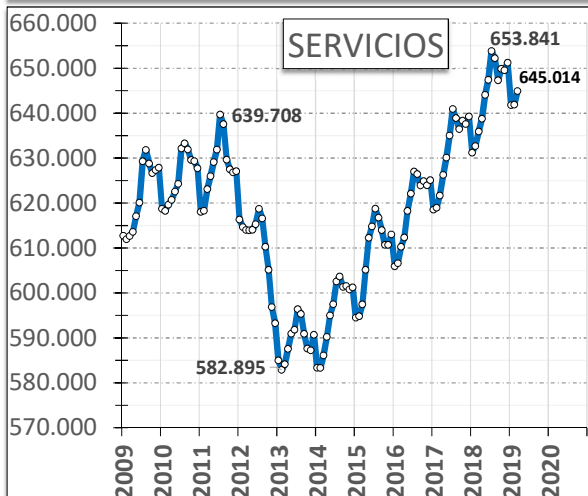

AFILIACIÓN POR SECTORES CASTILLA Y LEÓN MARZO 2019

(*) Afiliación Agraria Total:

Afiliaciones al Sistema Especial Agrario (Rég. General), más afiliaciones régimen general en la clasificación de la actividad A (A - Agric, Gana, Silv. y Pesca), más afiliaciones al Sistema Especial de Trabajadores Autónomos del Rég. Esp. de Trabajadores Autónomos, más afiliaciones Autónomos clasificados en la actividad A (A - Agric, Gana, Silv. y Pesca) (previa deducción de las afiliaciones al Sistema Especial de Trabajadores Autónomos del Rég. Esp. de Trabajadores Autónomos).

Fuente: Datos TGSS afiliaciones medias mensuales.