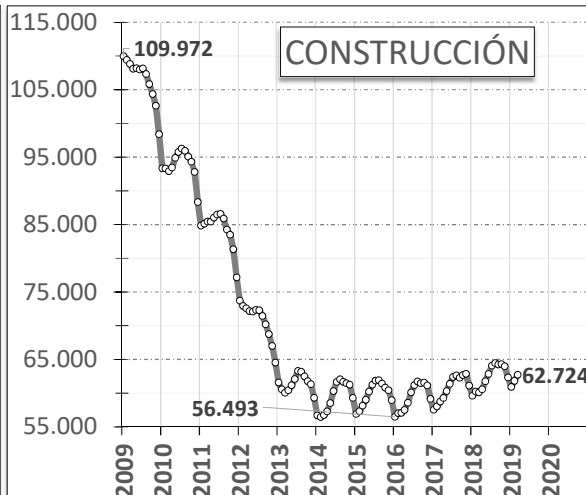

AFILIACIÓN POR SECTORES CASTILLA Y LEÓN MARZO 2019

(*) Afiliación Agraria Total:

Afiliaciones al Sistema Especial Agrario (Rég. General), más afiliaciones régimen general en la clasificación de la actividad A (A - Agric, Gana, Silv. y Pesca), más afiliaciones al Sistema Especial de Trabajadores Autónomos del Rég. Esp. de Trabajadores Autónomos, más afiliaciones Autónomos clasificados en la actividad A (A - Agric, Gana, Silv. y Pesca) (previa deducción de las afiliaciones al Sistema Especial de Trabajadores Autónomos del Rég. Esp. de Trabajadores Autónomos).

Fuente: Datos TGSS afiliaciones medias mensuales.