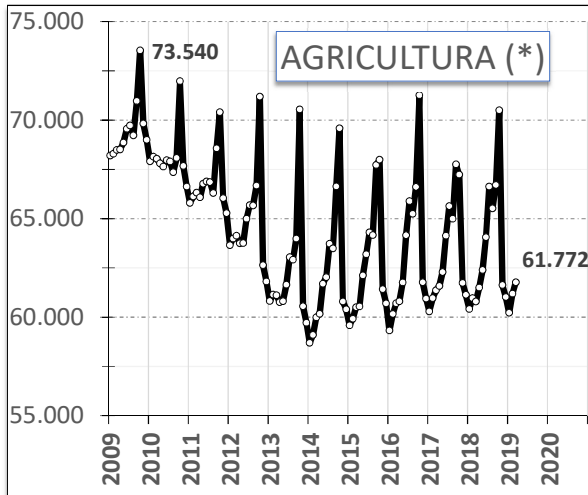

AFILIACIÓN POR SECTORES CASTILLA Y LEÓN MARZO 2019

(*) Afiliación Agraria Total:

Afiliaciones al Sistema Especial Agrario (Rég. General), más afiliaciones régimen general en la clasificación de la actividad A (A - Agric, Gana, Silv. y Pesca), más afiliaciones al Sistema Especial de Trabajadores Autónomos del Rég. Esp. de Trabajadores Autónomos, más afiliaciones Autónomos clasificados en la actividad A (A - Agric, Gana, Silv. y Pesca) (previa deducción de las afiliaciones al Sistema Especial de Trabajadores Autónomos del Rég. Esp. de Trabajadores Autónomos).