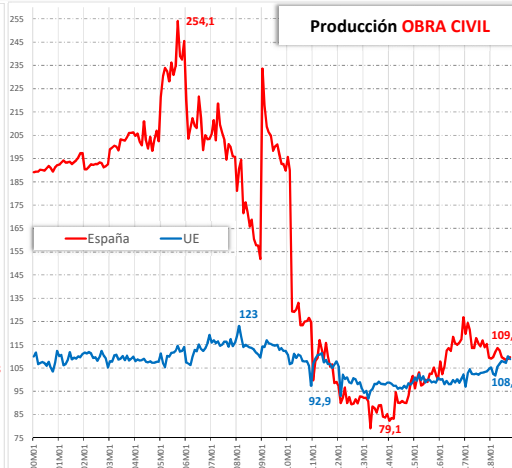

INDICES DE VOLUMEN DEL SECTOR DE LA CONSTRUCCIÓN CASTILLA Y LEÓN Y ESPAÑA a Octubre 2018 (Base 100 = 2015*)

* Corregido de estacionalidad y calendario