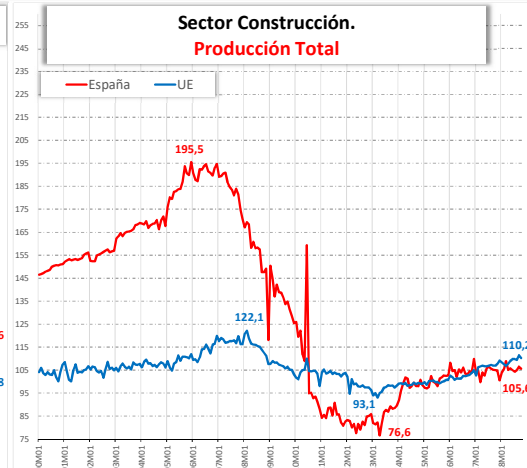

INDICES DE VOLUMEN DEL SECTOR DE LA CONSTRUCCIÓN CASTILLA Y LEÓN Y ESPAÑA a Octubre 2018 (Base 100 = 2015*)

* Corregido de estacionalidad y calendario