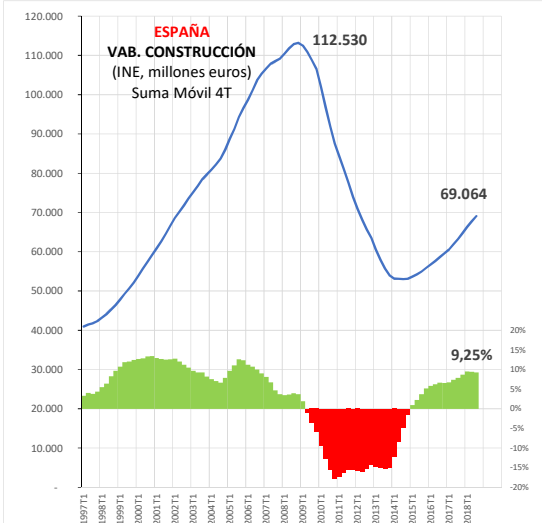

INDICES DE VOLUMEN DEL SECTOR DE LA CONSTRUCCIÓN CASTILLA Y LEÓN Y ESPAÑA a Octubre 2018 (Base 100 = 2015*)

* Corregido de estacionalidad y calendario