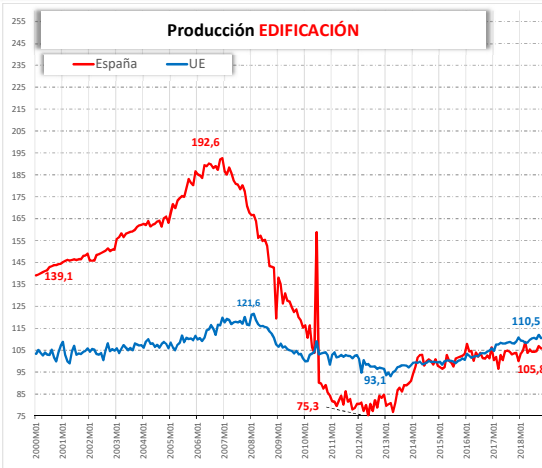

INDICES DE VOLUMEN DEL SECTOR DE LA CONSTRUCCIÓN CASTILLA Y LEÓN Y ESPAÑA a Octubre 2018 (Base 100 = 2015*)

* Corregido de estacionalidad y calendario