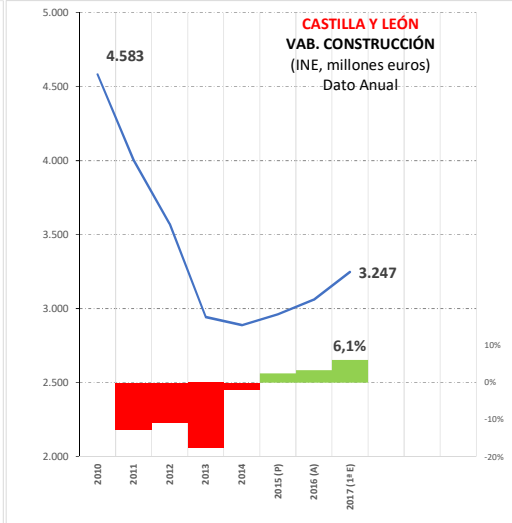

INDICES DE VOLUMEN DEL SECTOR DE LA CONSTRUCCIÓN CASTILLA Y LEÓN Y ESPAÑA a Octubre 2018 (Base 100 = 2015*)

* Corregido de estacionalidad y calendario