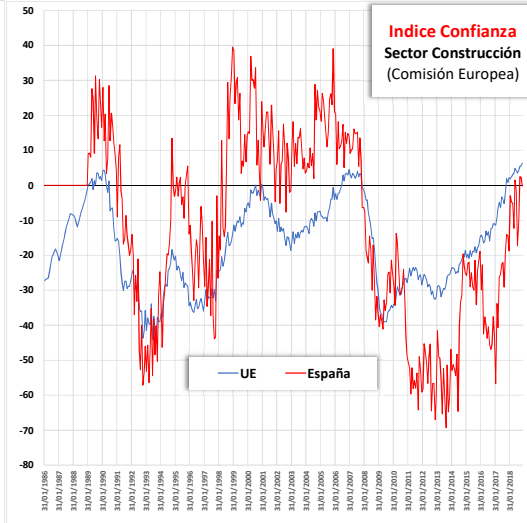

INDICES DE VOLUMEN DEL SECTOR DE LA CONSTRUCCIÓN CASTILLA Y LEÓN Y ESPAÑA a Octubre 2018 (Base 100 = 2015*)

* Corregido de estacionalidad y calendario