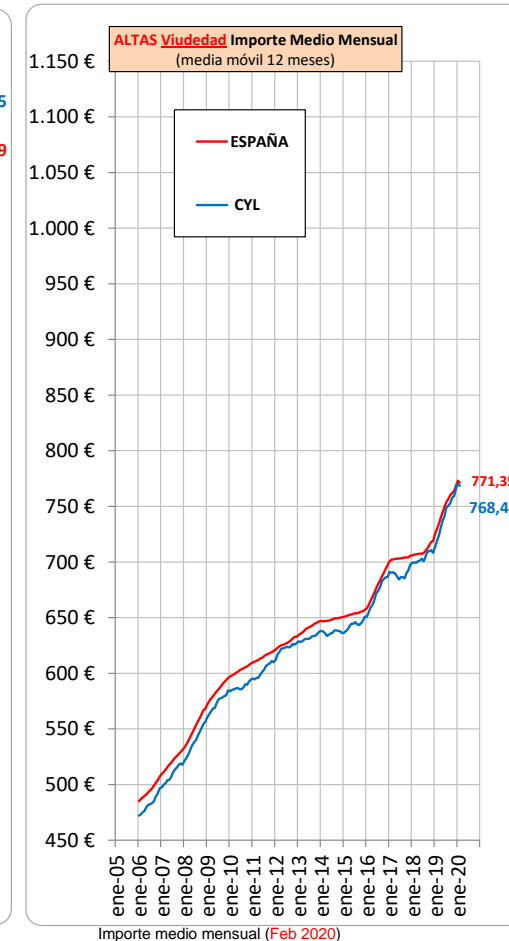

Pensiones Contributivas (1 abril 2020)

Fuente: Elaboración propia CES a partir de datos del Ministerio de Trabajo, Migraciones y Seguridad Social. [3105] [28 de abril de 2020]

Meta 1.3
Implantación de sistemas de protección social.