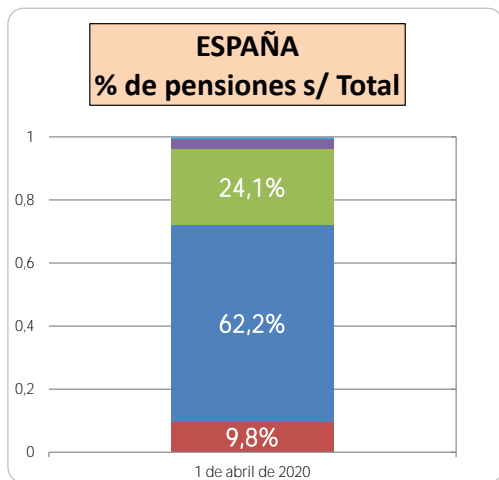

Pensiones Contributivas (1 abril 2020)

Fuente: Elaboración propia CES a partir de datos del Ministerio de Trabajo, Migraciones y Seguridad Social. [3105] [28 de abril de 2020]

Meta 1.3
Implantación de sistemas de protección social.