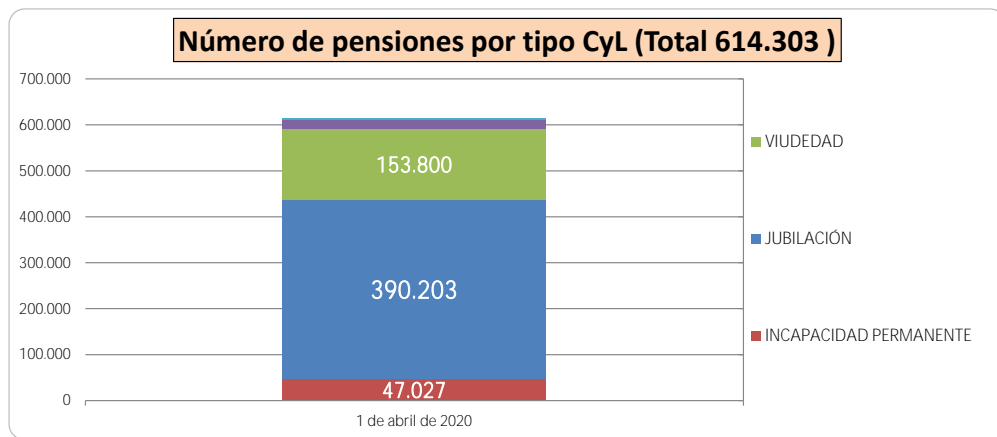

Pensiones Contributivas (1 abril 2020)

Fuente: Elaboración propia CES a partir de datos del Ministerio de Trabajo, Migraciones y Seguridad Social. [3105] [28 de abril de 2020]

Meta 1.3
Implantación de sistemas de protección social.