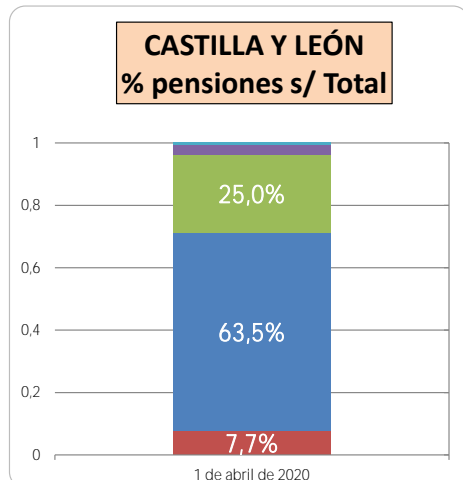

Pensiones Contributivas (1 abril 2020)

Fuente: Elaboración propia CES a partir de datos del Ministerio de Trabajo, Migraciones y Seguridad Social. [3105] [28 de abril de 2020]

Meta 1.3
Implantación de sistemas de protección social.