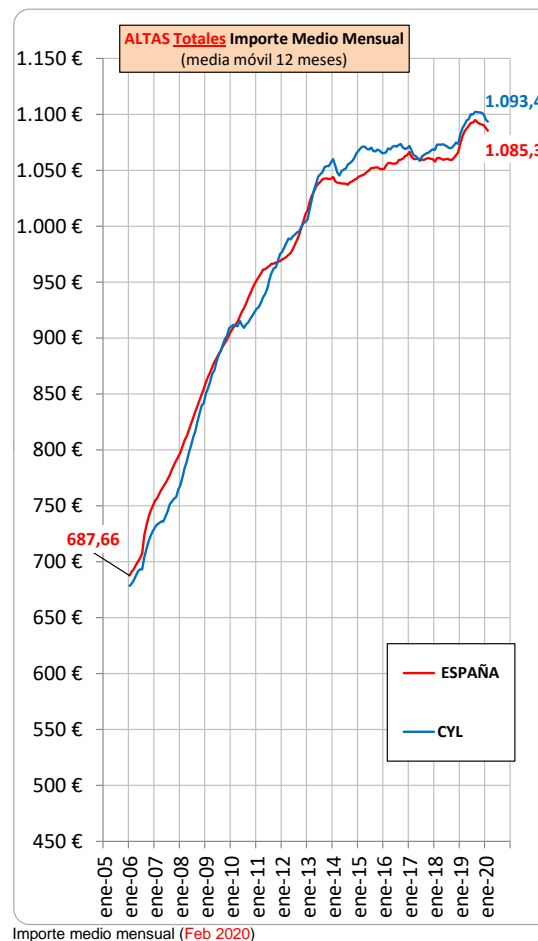

Pensiones Contributivas (1 abril 2020)

Fuente: Elaboración propia CES a partir de datos del Ministerio de Trabajo, Migraciones y Seguridad Social. [3105] [28 de abril de 2020]

Meta 1.3
Implantación de sistemas de protección social.