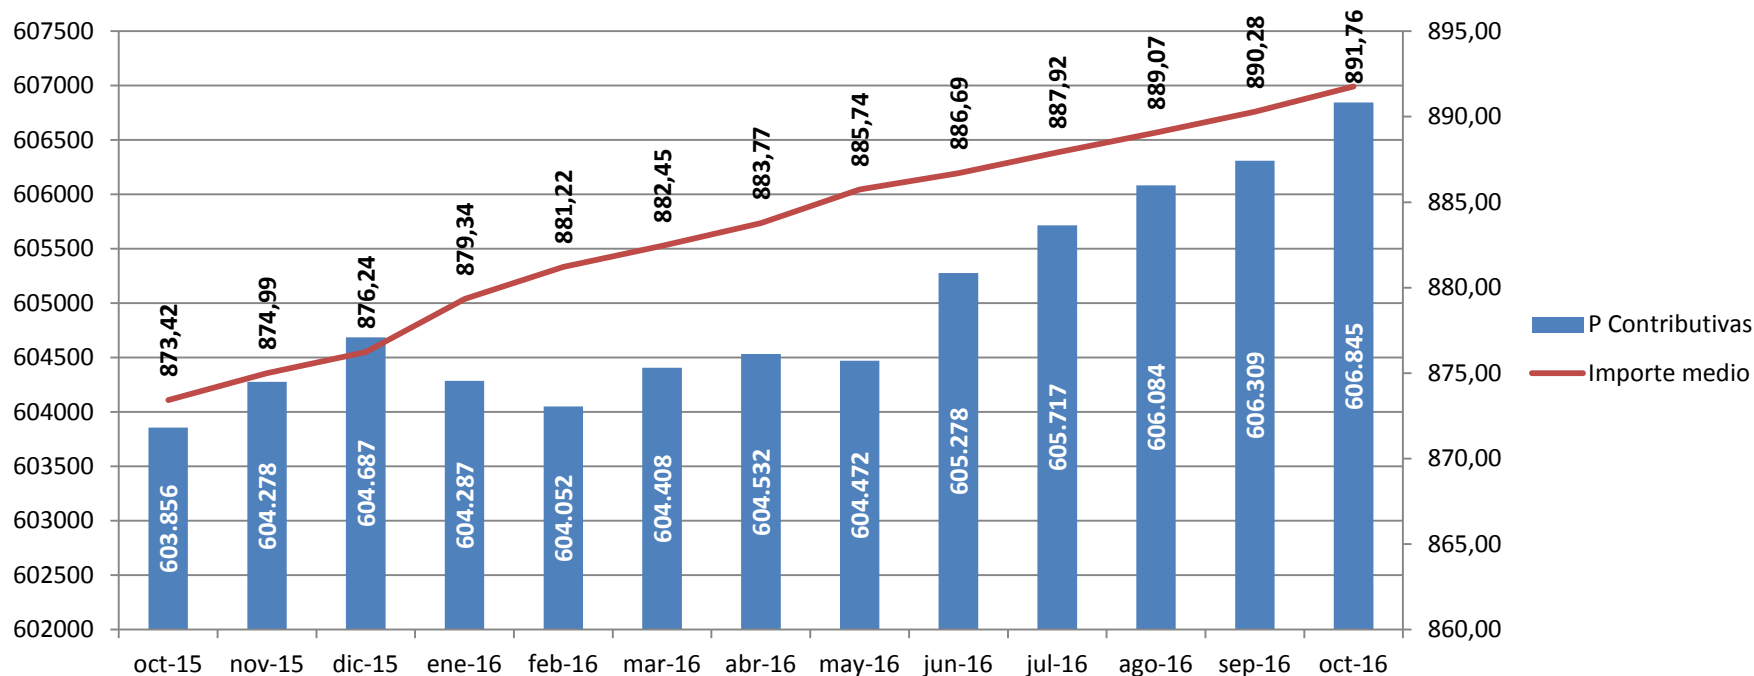

Pensiones Contributivas Castilla y León

[A 30 de septiembre de 2016]

EL IMPORTE MEDIO DE LAS PENSIONES CONTRIBUTIVAS EN CYL REGISTRÓ UN INCREMENTO INTERANUAL DEL 2,1% A 30 DE SEPTIEMBRE DE 2016

A 30 de septiembre de 2016 había **606.845 pensiones contributivas** en Castilla y León, lo que supuso una **variación interanual del 0,5%**.