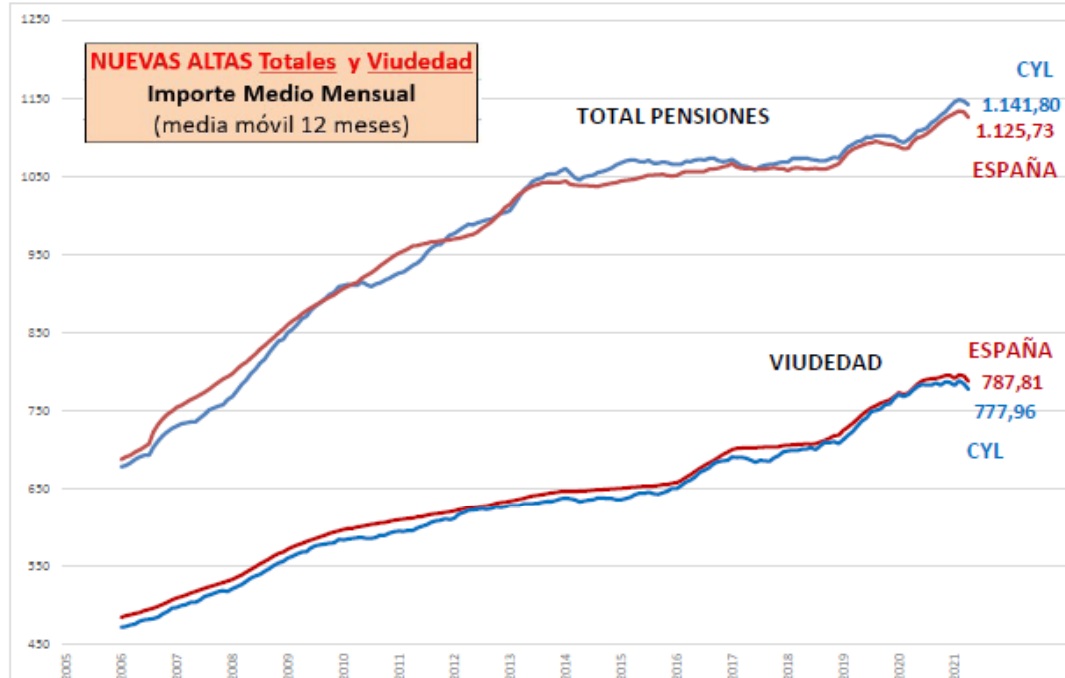

## junio 2021

Número de pensiones por tipo CyL (Total 613.723)

ESPAÑA  
% de pensiones s/ Total

CASTILLA Y LEÓN  
% de pensiones s/ Total

NUEVAS ALTAS Totales y Viudedad  
Importe Medio Mensual  
(media móvil 12 meses)

Importe medio mensual (abril 2021)

Porcentaje de la pensión media viudedad sobre la pensión media total pensiones (nuevas altas) Castilla y León