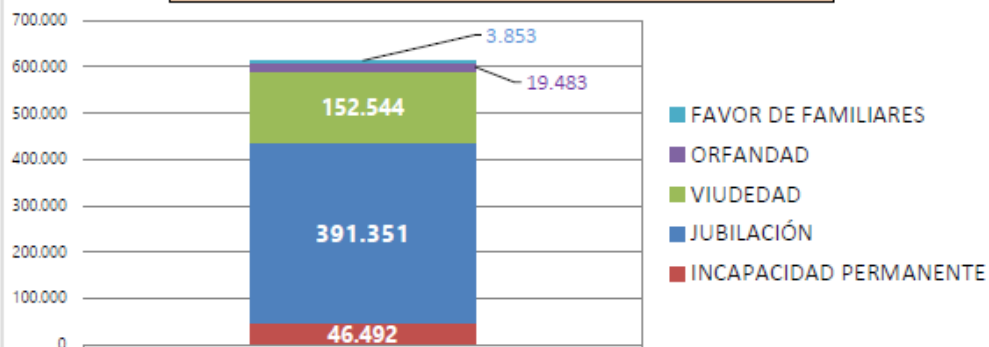

# Pensiones Contributivas

## junio 2021

Número de pensiones por tipo CyL (Total 613.723)

ESPAÑA  
% de pensiones s/ Total

CASTILLA Y LEÓN  
% de pensiones s/ Total

NUEVAS ALTAS Totales y Viudedad  
Importe Medio Mensual  
(media móvil 12 meses)