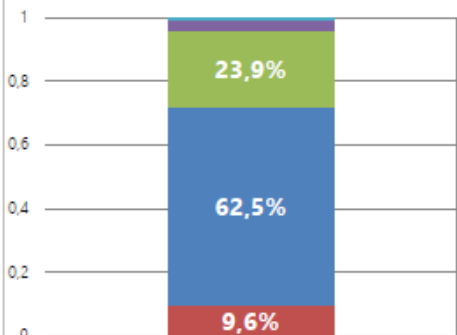

# Pensiones Contributivas

## junio 2021

Número de pensiones por tipo CyL (Total 613.723)

ESPAÑA  
% de pensiones s/ Total

CASTILLA Y LEÓN  
% de pensiones s/ Total

NUEVAS ALTAS Totales y Viudedad  
Importe Medio Mensual  
(media móvil 12 meses)