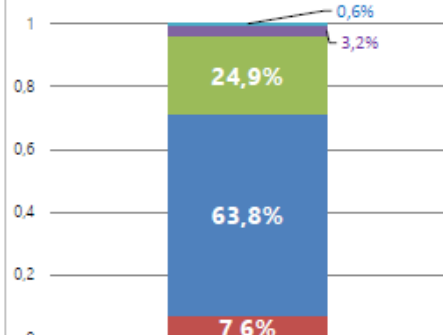

## junio 2021

Número de pensiones por tipo CyL (Total 613.723)

ESPAÑA  
% de pensiones s/ Total

CASTILLA Y LEÓN  
% de pensiones s/ Total

NUEVAS ALTAS Totales y Viudedad  
Importe Medio Mensual  
(media móvil 12 meses)

Importe medio mensual (abril 2021)

Porcentaje de la pensión media viudedad sobre la pensión media total pensiones (nuevas altas) Castilla y León