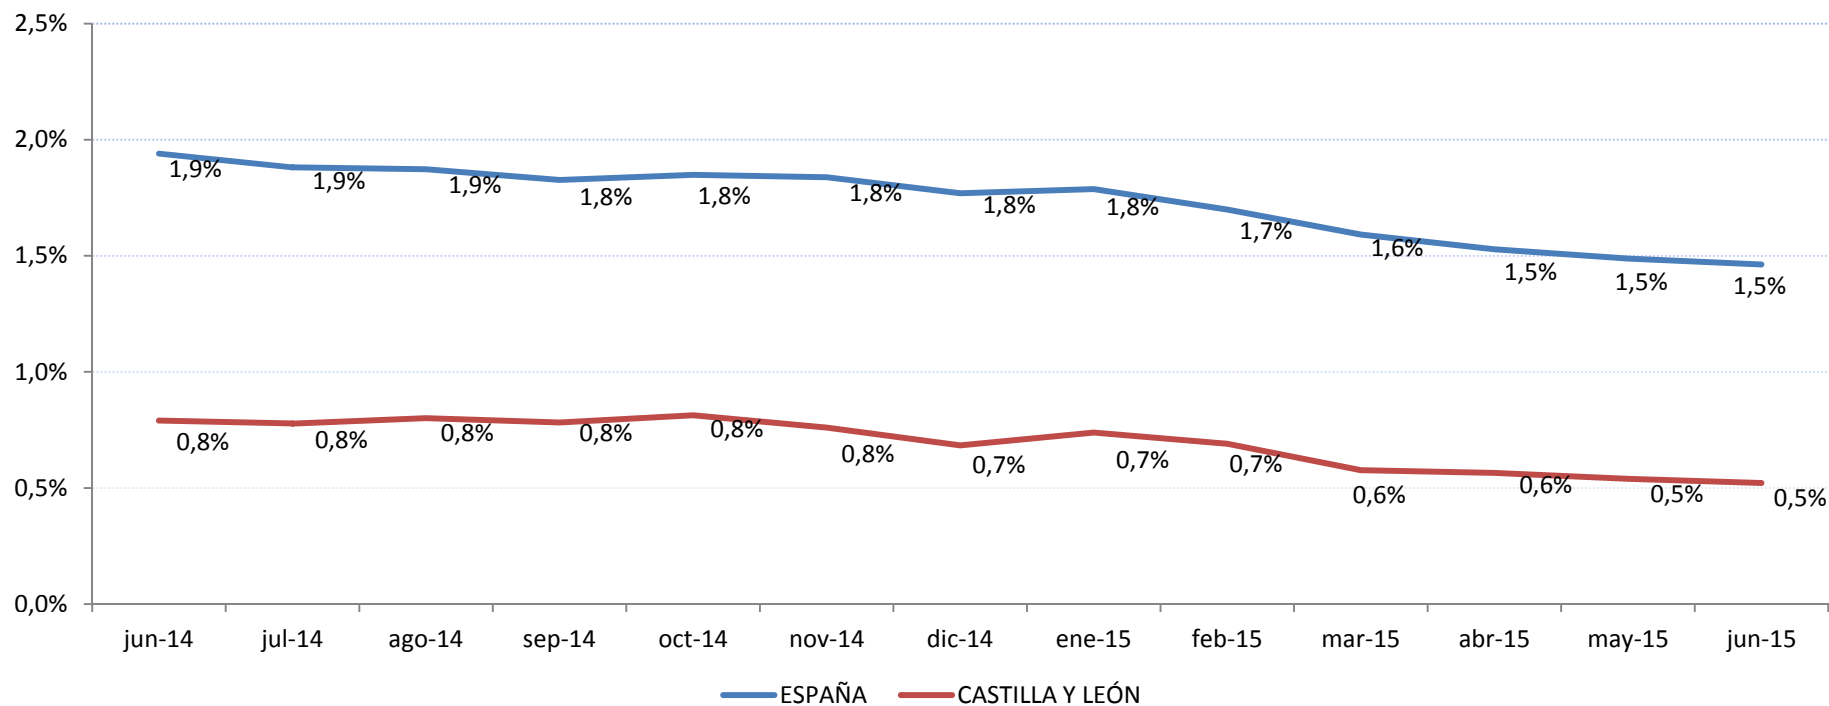

Pensiones contributivas (PCs)

Variación interanual nº PC Jubilación

[1 de Junio de 2015]

Fuente: Ministerio de Empleo y Seguridad Social

CECyL Informa. PENSIONES CONTRIBUTIVAS (PC).

En términos anuales el número de pensiones de jubilación aumentó un +0,5% en Castilla y León (+1,5% en España).