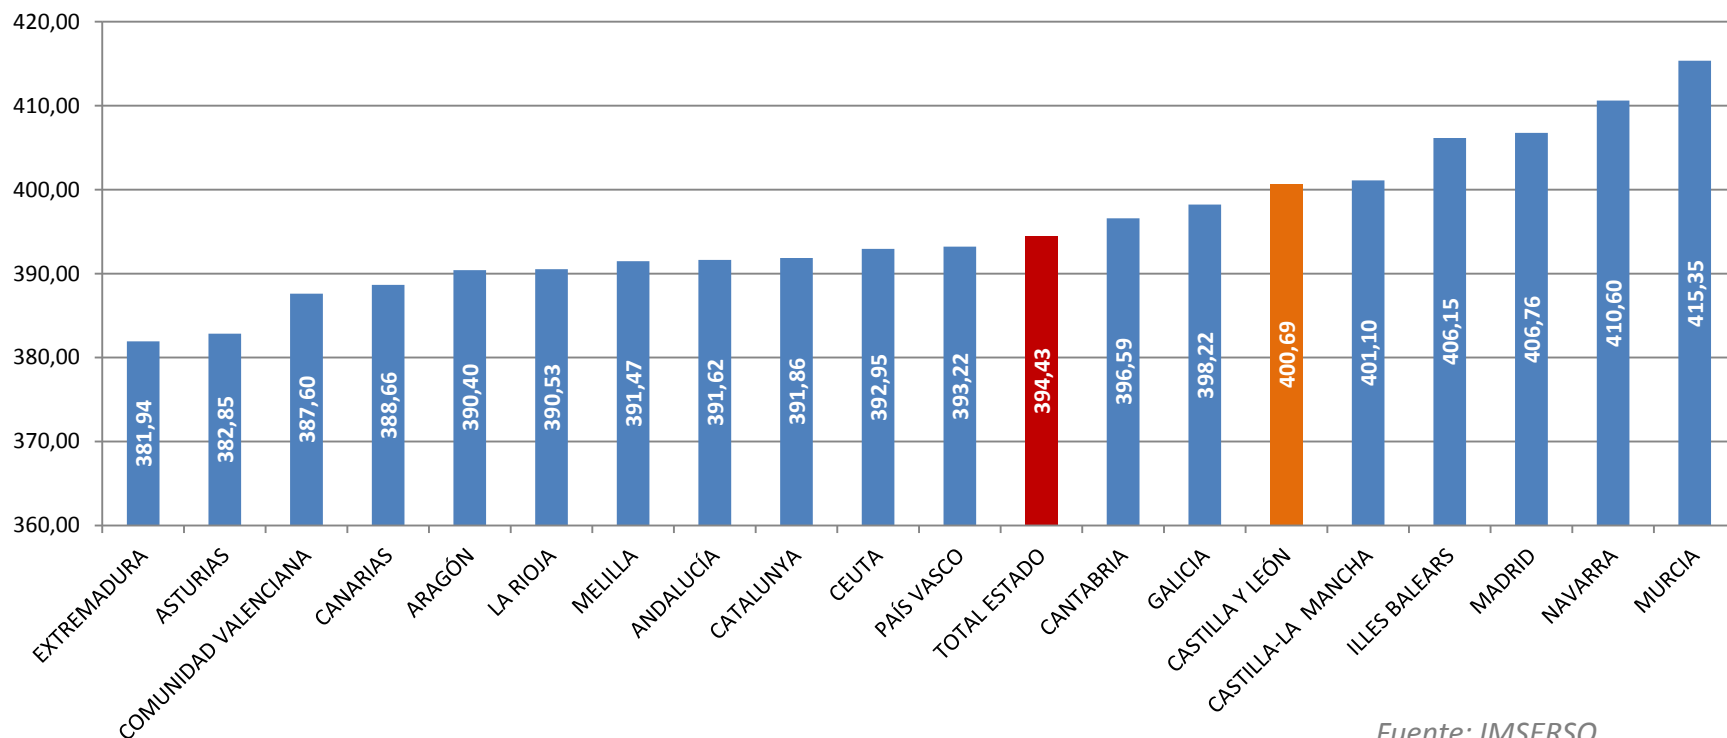

Pensiones no contributivas (PNCs)

Importe Medio PNC Invalidez

[Enero 2016]

Fuente: IMSERSO

CESCyL Informa. PNCs.

- En el mes de enero de 2016 había en CyL 9.761 PNCs de invalidez, lo que supuso el 4,9% del total de España.
- El importe medio de las PNCs de invalidez fue de 400,69 euros en Castilla y León y de 394,43 euros en España.