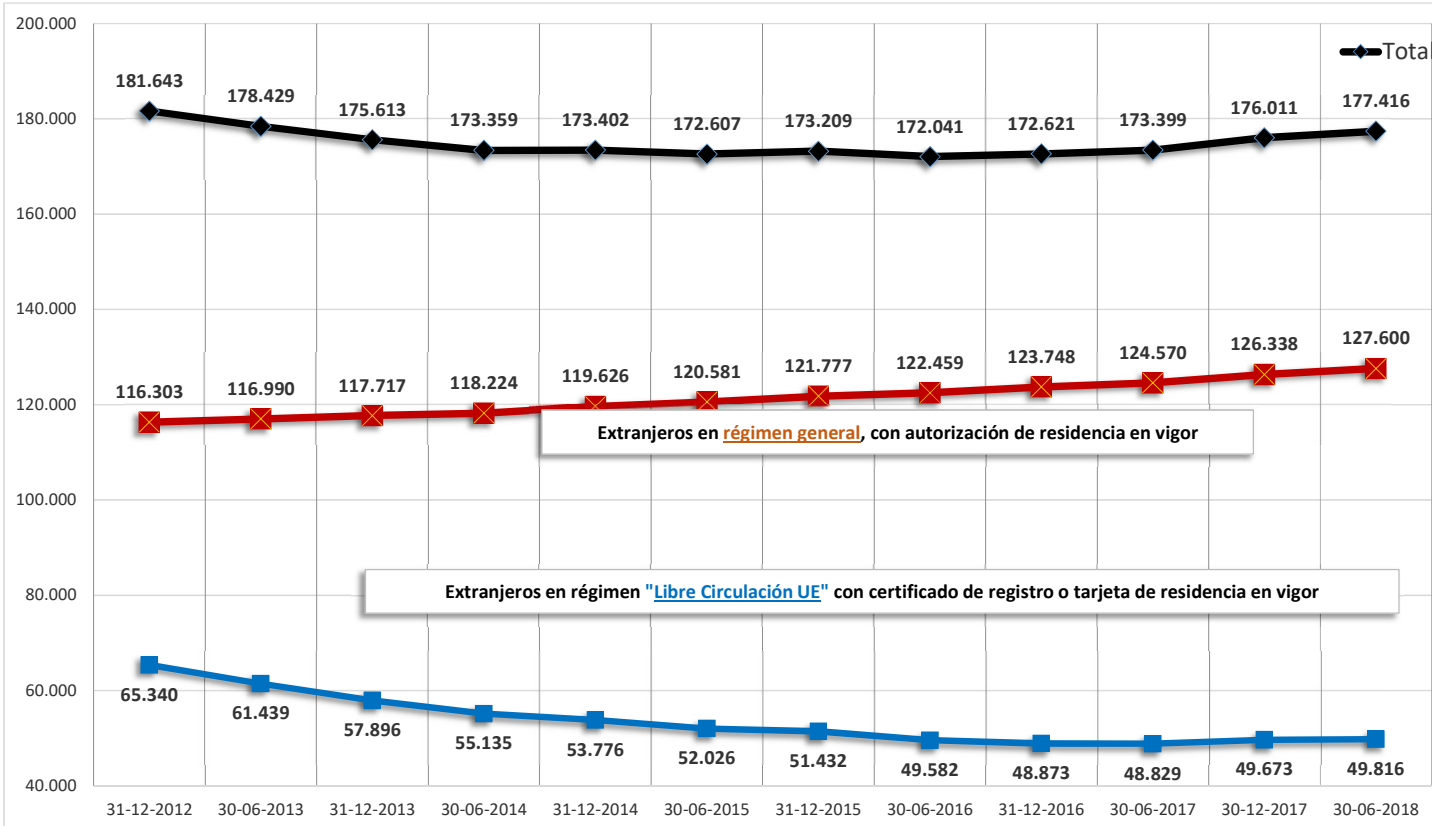

# Personas Extranjeras con permiso en vigor en Castilla y León 30 de Junio de 2018

"CESCyL Informa. PERSONAS EXTRANJERAS CON PERMISO DE RESIDENCIA. A 30 de junio de 2018, el número de personas extranjeras con certificado de registro o tarjeta de residencia en vigor según régimen jurídico eran 177.416, es decir, un 2,3% más que en el mismo momento del año anterior. "