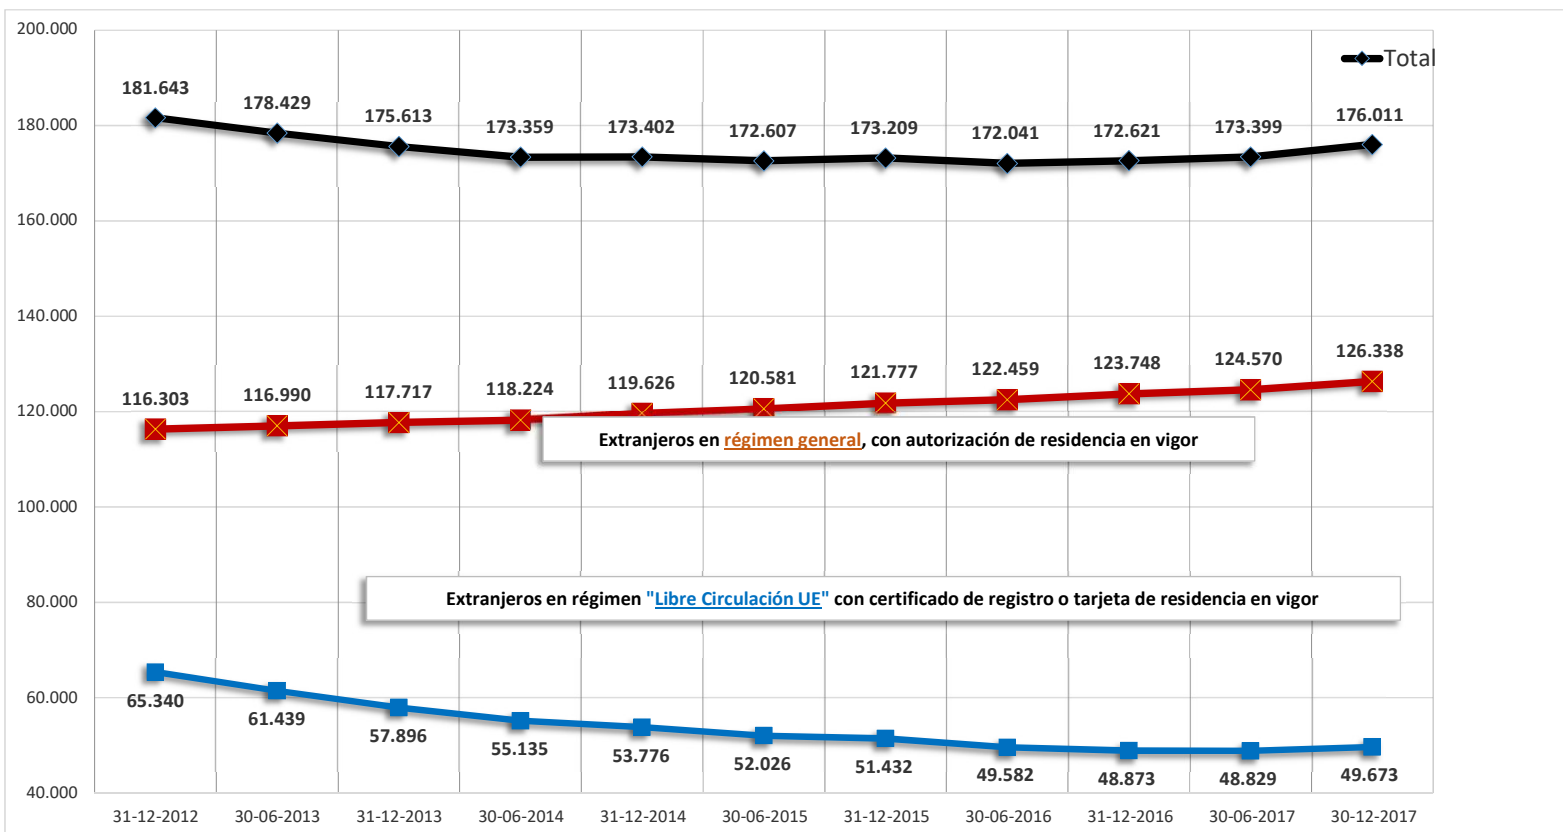

Personas Extranjeras con permiso en vigor en Castilla y León 31 de Diciembre de 2017

"CESCyL Informa. PERSONAS EXTRANJERAS CON PERMISO DE RESIDENCIA. A 31 de diciembre de 2017, el número de personas extranjeras con certificado de registro o tarjeta de residencia en vigor según régimen jurídico eran 176.011, es decir, un 2,0% más que en el mismo momento del año anterior. "