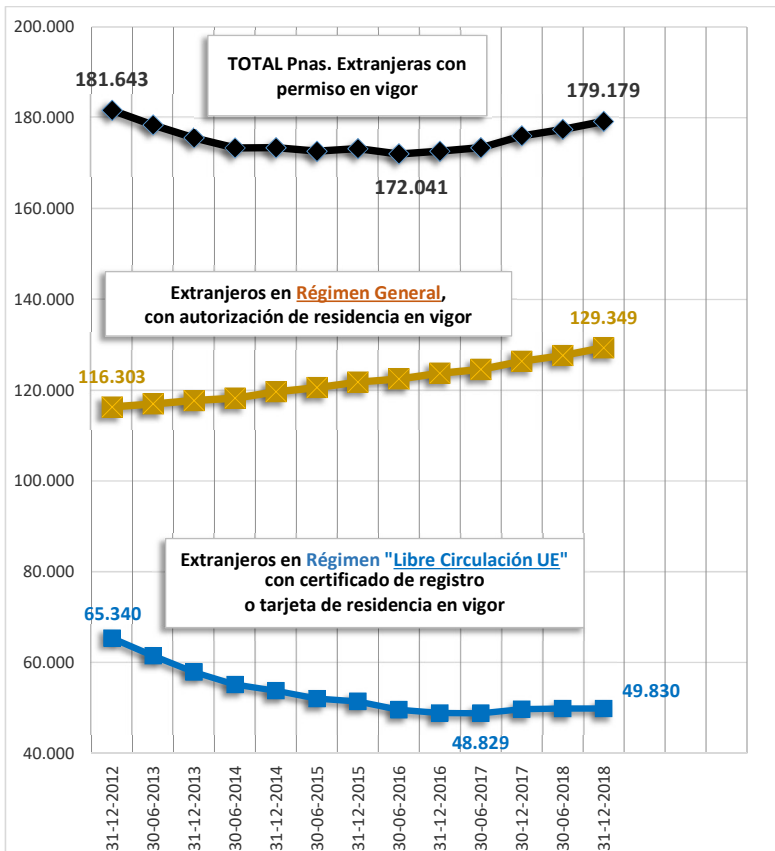

Personas Extranjeras con permiso en vigor en Castilla y León

31 de DICIEMBRE de 2018

"CESCyL Informa. PERSONAS EXTRANJERAS CON PERMISO DE RESIDENCIA. A 31 de diciembre de 2018, el número de personas extranjeras con certificado de registro o tarjeta de residencia en vigor según régimen jurídico eran 179.179, es decir, un 1,8% más que en el mismo momento del año anterior. "