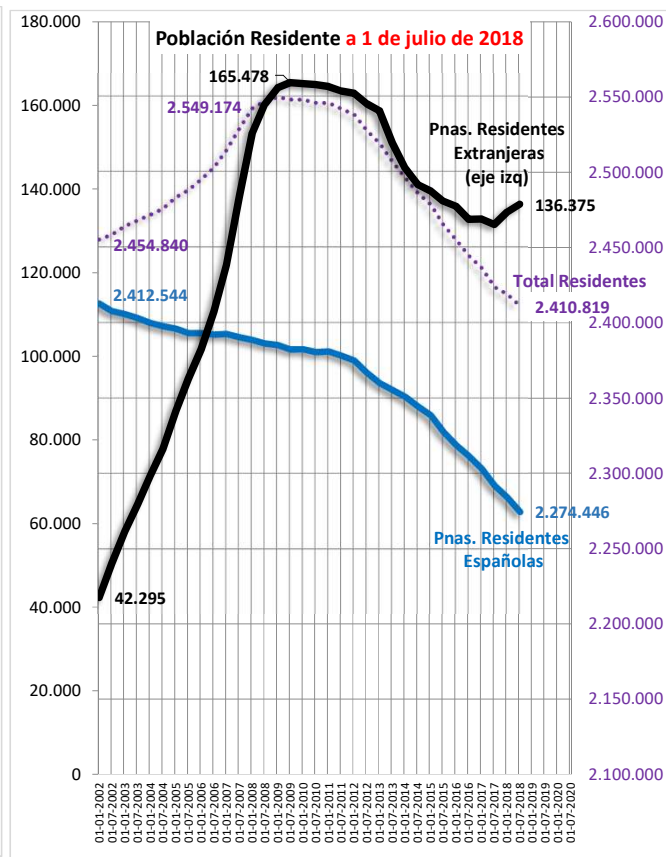

Personas Extranjeras con permiso en vigor en Castilla y León

31 de DICIEMBRE de 2018

"CESCyL Informa. PERSONAS EXTRANJERAS CON PERMISO DE RESIDENCIA. A 31 de diciembre de 2018, el número de personas extranjeras con certificado de registro o tarjeta de residencia en vigor según régimen jurídico eran 179.179, es decir, un 1,8% más que en el mismo momento del año anterior. "