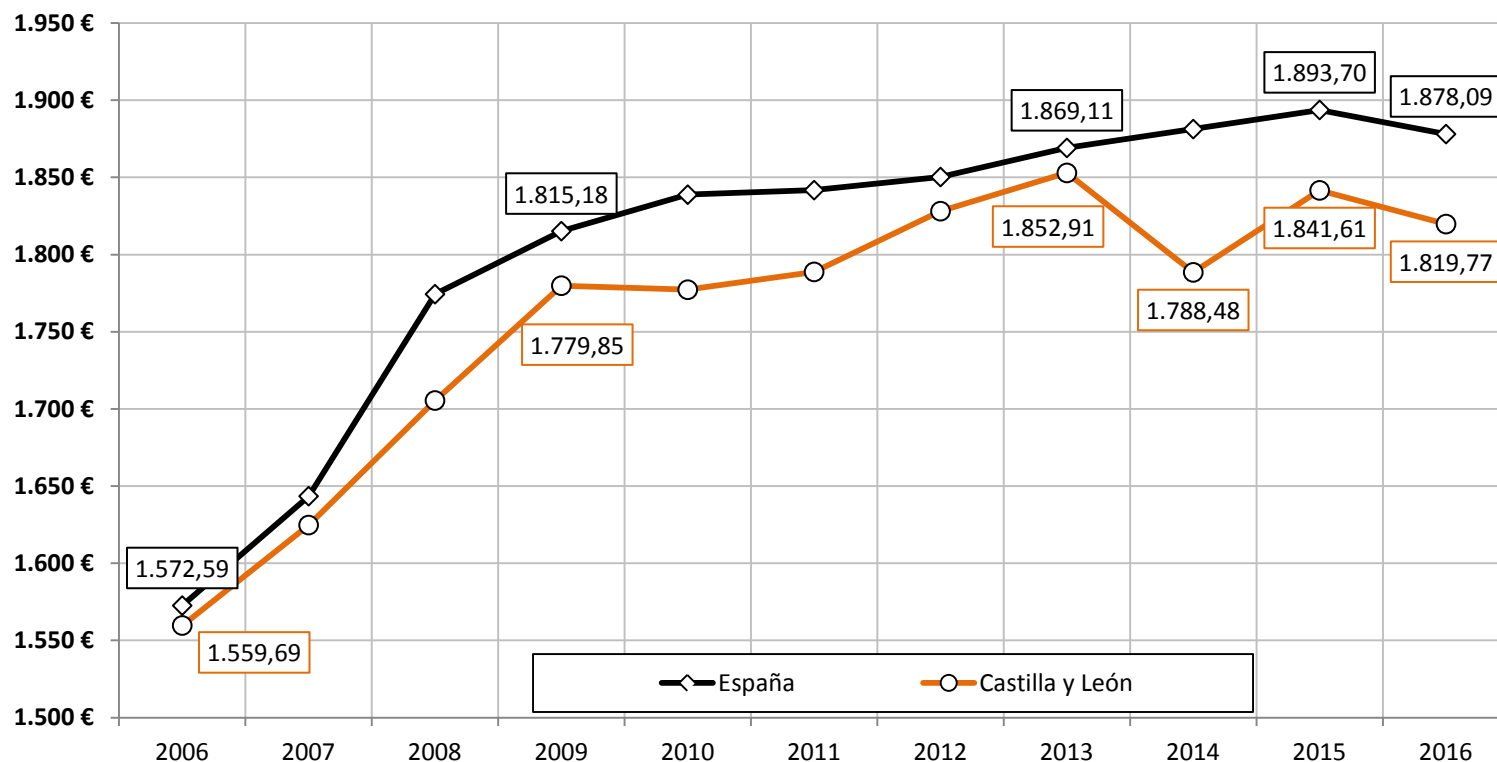

Salario medio anual Castilla y León y España [2006-2016]

“CESCyL Informa. ENCUESTA DE POBLACIÓN ACTIVA (**Decil de Salarios del Trabajo Principal**). En Castilla y León el **salario medio anual** en 2016 fue de 1.819,77 euros (un -1,19% menos que en el año 2015) mientras en el conjunto nacional el salario medio anual fue de 1.878,09 (un -0,82% menos que en el año anterior). En la Comunidad el salario medio a jornada completa fue de 2.049,20 euros en 2016 (de 2.106,71 en España) y a **jornada parcial** fue de 717,59 euros en Castilla y León (y de 734,21 en España).”