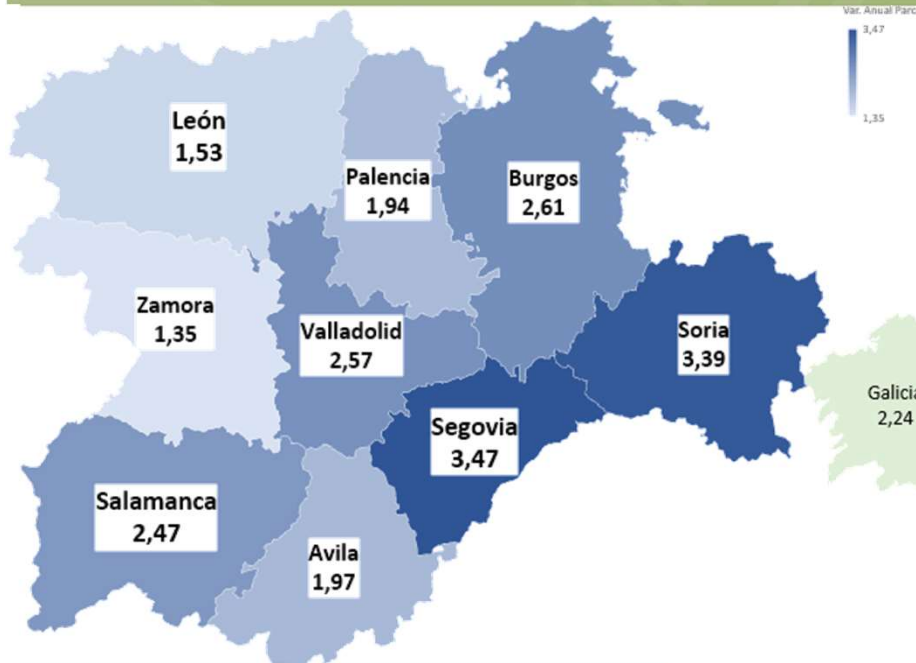

# Variación Interanual Afiliación media Abril 2017

## Var. Anual Afiliación media

Nacional / Comunidad	Var. Anual	Afiliaciones
España	3,77	18.122.222
Castilla y León	2,32	886.047

Var. Anual Afiliación media		
Provincia	Var. Anual	Afiliaciones
Ávila	1,97	51.311
Burgos	2,61	143.658
León	1,53	153.019
Palencia	1,94	64.416
Salamanca	2,47	115.014
Segovia	3,47	58.631
Soria	3,39	37.557
Valladolid	2,57	206.101
Zamora	1,35	56.250