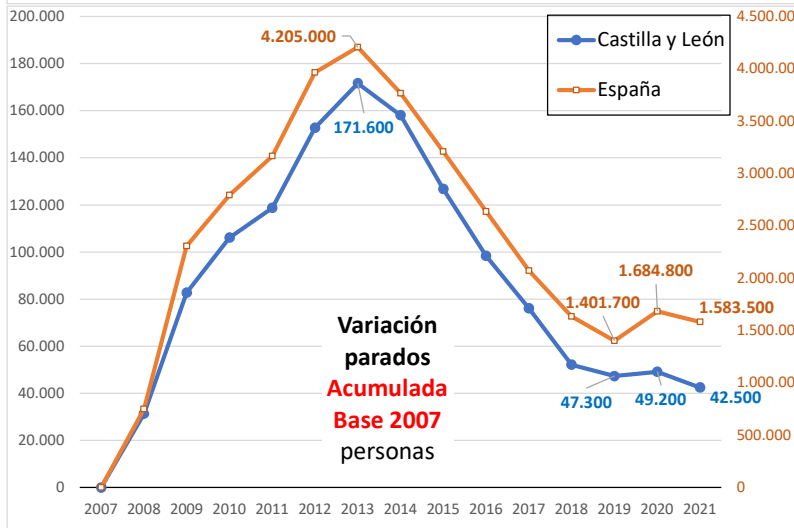

Variación PARO - EPA medias anuales 2007-2021

Fuente: Elaboración propia a partir de datos del INE (EPA).

25/02/2022

8.5 De aquí a 2030, lograr el empleo pleno y productivo y el trabajo decente para todas las mujeres y los hombres, incluidos los jóvenes y las personas con discapacidad, así como la igualdad de remuneración por trabajo de igual valor.
<https://www.un.org/sustainabledevelopment/es/economic-growth/>