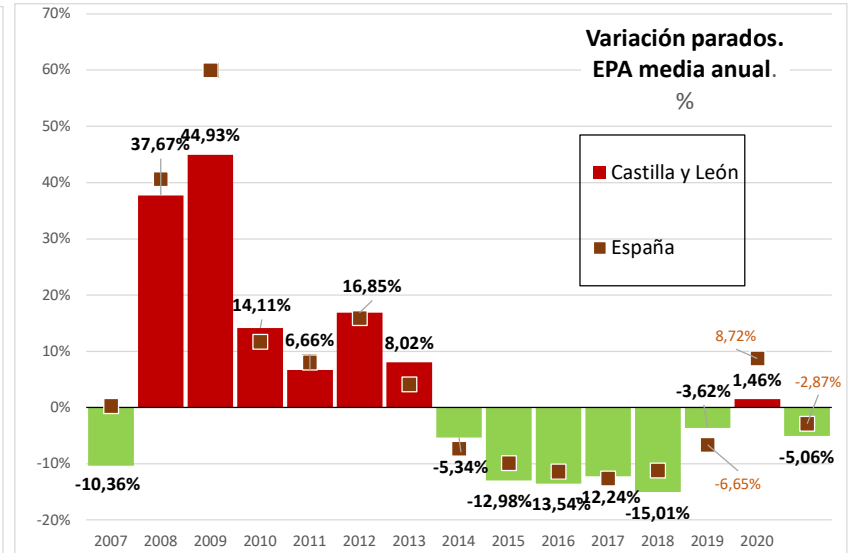

Variación PARO - EPA medias anuales 2007-2021

Fuente: Elaboración propia a partir de datos del INE (EPA).

25/02/2022

8.5 De aquí a 2030, lograr el empleo pleno y productivo y el trabajo decente para todas las mujeres y los hombres, incluidos los jóvenes y las personas con discapacidad, así como la igualdad de remuneración por trabajo de igual valor.
<https://www.un.org/sustainabledevelopment/es/economic-growth/>