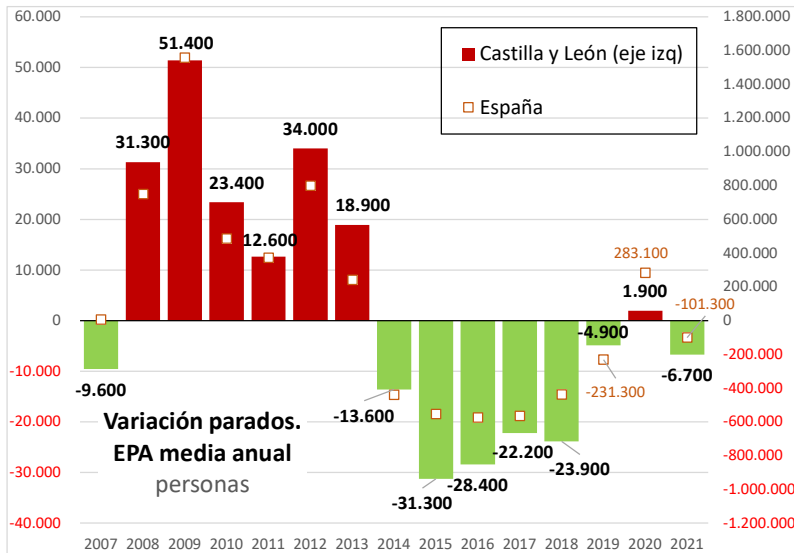

Variación PARO - EPA medias anuales 2007-2021

Fuente: Elaboración propia a partir de datos del INE (EPA).

25/02/2022

8.5 De aquí a 2030, lograr el empleo pleno y productivo y el trabajo decente para todas las mujeres y los hombres, incluidos los jóvenes y las personas con discapacidad, así como la igualdad de remuneración por trabajo de igual valor.
<https://www.un.org/sustainabledevelopment/es/economic-growth/>