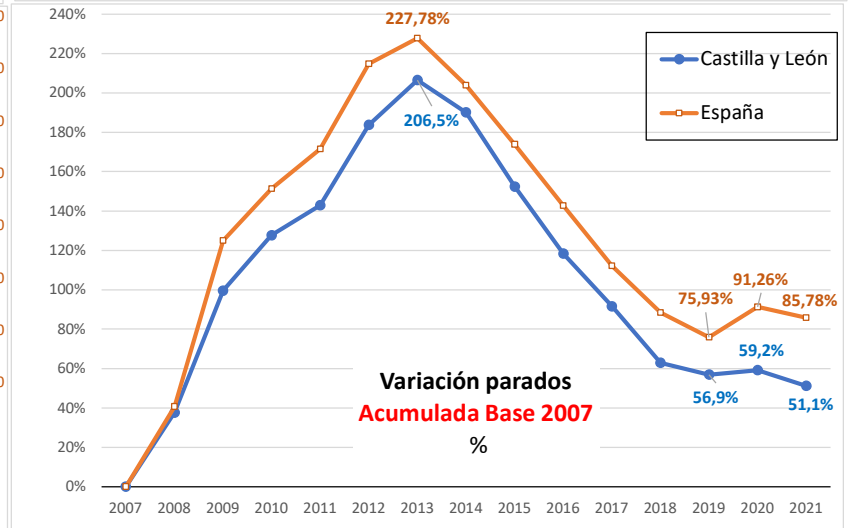

Variación PARO - EPA medias anuales 2007-2021

Fuente: Elaboración propia a partir de datos del INE (EPA).

25/02/2022

8.5 De aquí a 2030, lograr el empleo pleno y productivo y el trabajo decente para todas las mujeres y los hombres, incluidos los jóvenes y las personas con discapacidad, así como la igualdad de remuneración por trabajo de igual valor.
<https://www.un.org/sustainabledevelopment/es/economic-growth/>